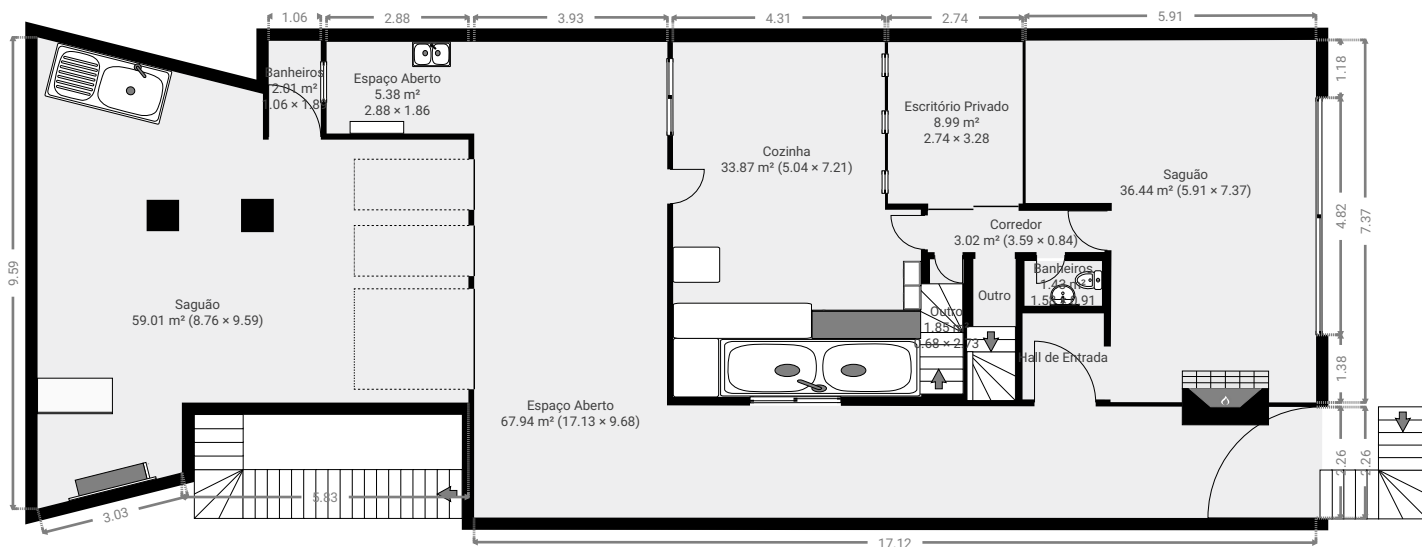

▼ Andar Térreo

ÁREA TOTAL: 89.28 m² • ÁREA DE MORADIA: 12.02 m² • QUARTOS: 4

▼ 1º Piso

ÁREA TOTAL: 225.24 m² • ÁREA DE MORADIA: 225.24 m² • QUARTOS: 12

▼ 2º Piso

ÁREA TOTAL: 142.48 m² • ÁREA DE MORADIA: 142.48 m² • QUARTOS: 14