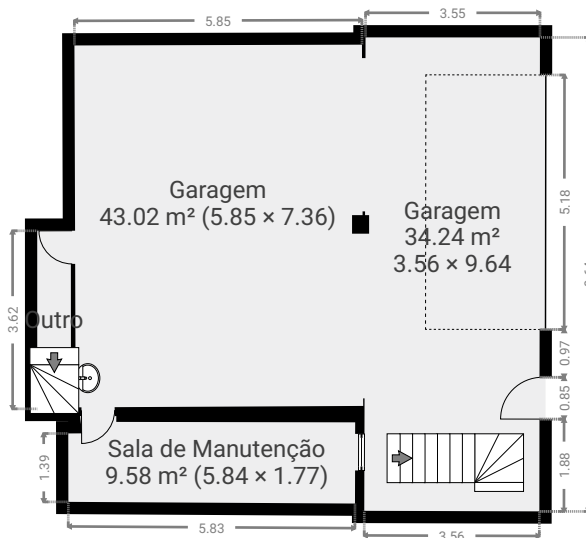

▼ Andar Térreo

ÁREA TOTAL: 89.28 m² • ÁREA DE MORADIA: 12.02 m² • QUARTOS: 4

▼ 1º Piso

ÁREA TOTAL: 225.24 m² • ÁREA DE MORADIA: 225.24 m² • QUARTOS: 12

▼ 2º Piso

ÁREA TOTAL: 142.48 m² • ÁREA DE MORADIA: 142.48 m² • QUARTOS: 14