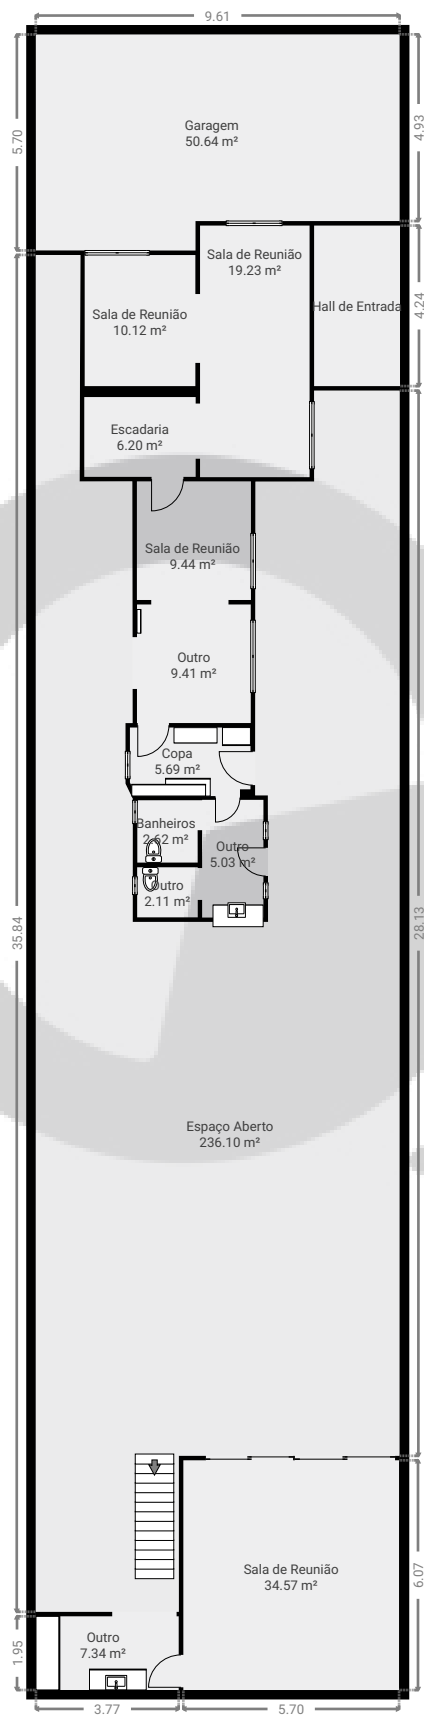

Projeto 228

Rua Morais de Barros, 868, 04614-001 São Paulo, SP, Brasil
PISOS: 2

▼ Andar Térreo

ESTA PLANTA É FORNECIDA SEM QUALQUER TIPO DE GARANTIA E PRECISÃO DE MEDIDAS.

Projeto 228

Rua Morais de Barros, 868, 04614-001 São Paulo, SP, Brasil
PISOS: 2

▼ 1º Piso

ESTA PLANTA É FORNECIDA SEM QUALQUER TIPO DE GARANTIA E PRECISÃO DE MEDIDAS.