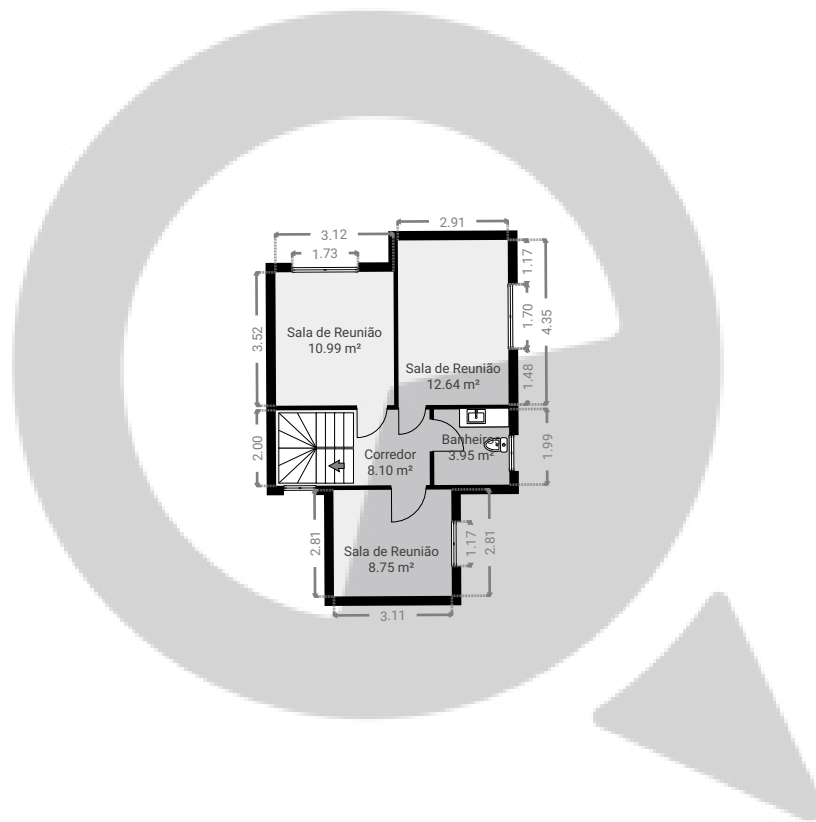

Projeto 228

Rua Morais de Barros, 868, 04614-001 São Paulo, SP, Brasil
PISOS: 2

▼ Andar Térreo

ESTA PLANTA É FORNECIDA SEM QUALQUER TIPO DE GARANTIA E PRECISÃO DE MEDIDAS.

Projeto 228

Rua Morais de Barros, 868, 04614-001 São Paulo, SP, Brasil
PISOS: 2

▼ 1º Piso

ESTA PLANTA É FORNECIDA SEM QUALQUER TIPO DE GARANTIA E PRECISÃO DE MEDIDAS.