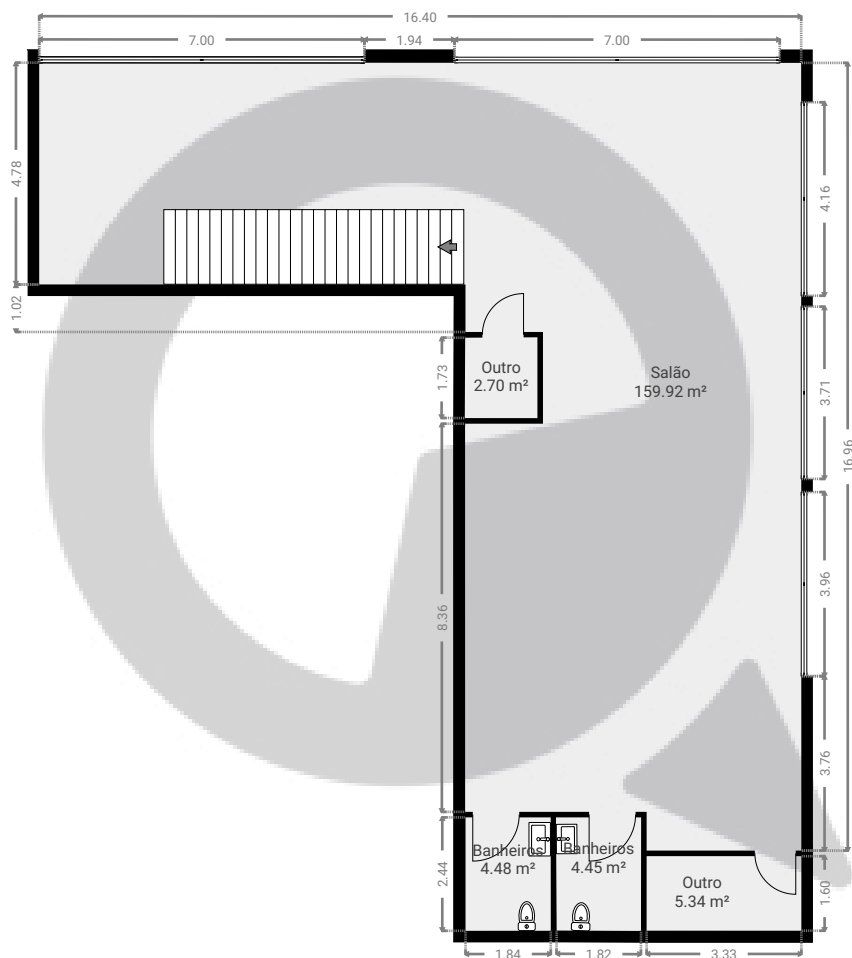

Projeto 229

Rua Rita Joana de Sousa, 558, 04601-061 São Paulo, SP, Brasil
PISOS: 2

▼ Andar Térreo

ESTA PLANTA É FORNECIDA SEM QUALQUER TIPO DE GARANTIA E PRECISÃO DE MEDIDAS.

Projeto 229

Rua Rita Joana de Sousa, 558, 04601-061 São Paulo, SP, Brasil
PISOS: 2

▼ 1º Piso

ESTA PLANTA É FORNECIDA SEM QUALQUER TIPO DE GARANTIA E PRECISÃO DE MEDIDAS.