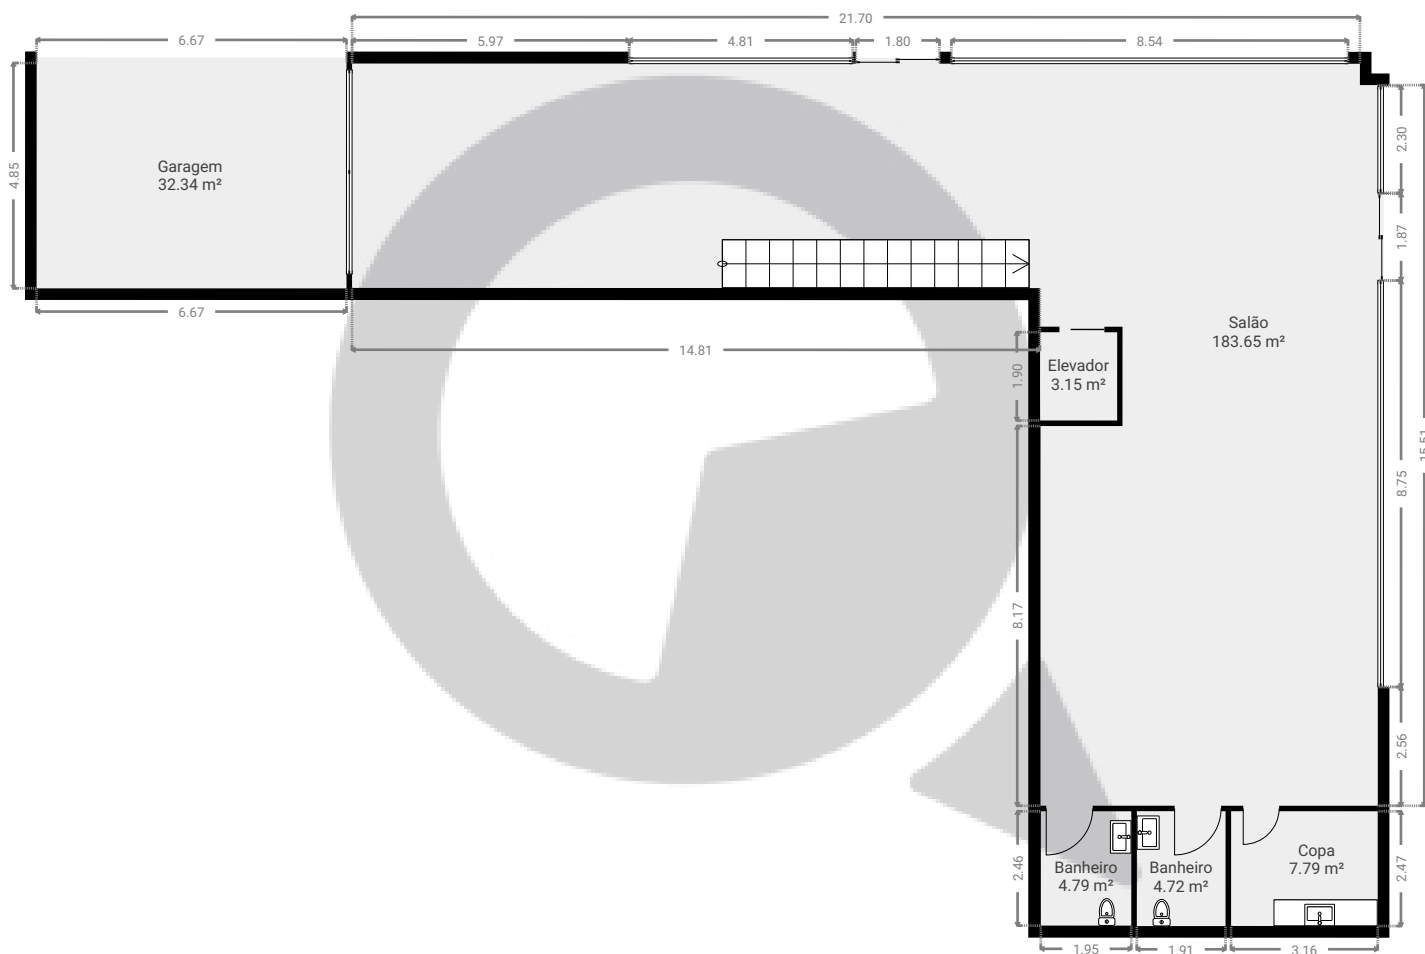

Projeto 229

Rua Rita Joana de Sousa, 558, 04601-061 São Paulo, SP, Brasil
PISOS: 2

▼ Andar Térreo

ESTA PLANTA É FORNECIDA SEM QUALQUER TIPO DE GARANTIA E PRECISÃO DE MEDIDAS.

Projeto 229

Rua Rita Joana de Sousa, 558, 04601-061 São Paulo, SP, Brasil
PISOS: 2

▼ 1º Piso

ESTA PLANTA É FORNECIDA SEM QUALQUER TIPO DE GARANTIA E PRECISÃO DE MEDIDAS.