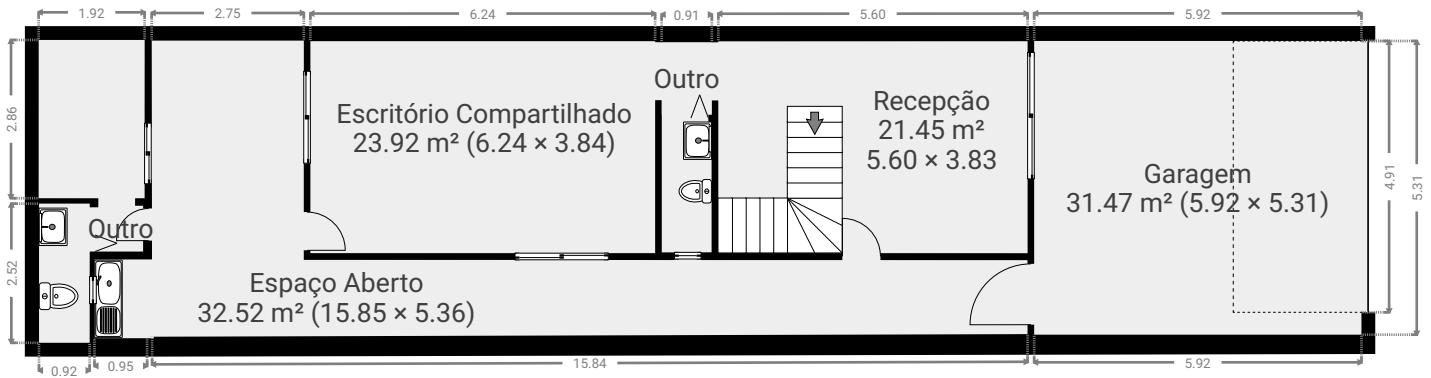

▼ Andar Térreo

ÁREA TOTAL: 122.46 m<sup>2</sup> • ÁREA DE MORADIA: 90.99 m<sup>2</sup> • QUARTOS: 10

▼ 1º Piso

ÁREA TOTAL: 43.67 m<sup>2</sup> • ÁREA DE MORADIA: 43.67 m<sup>2</sup> • QUARTOS: 9