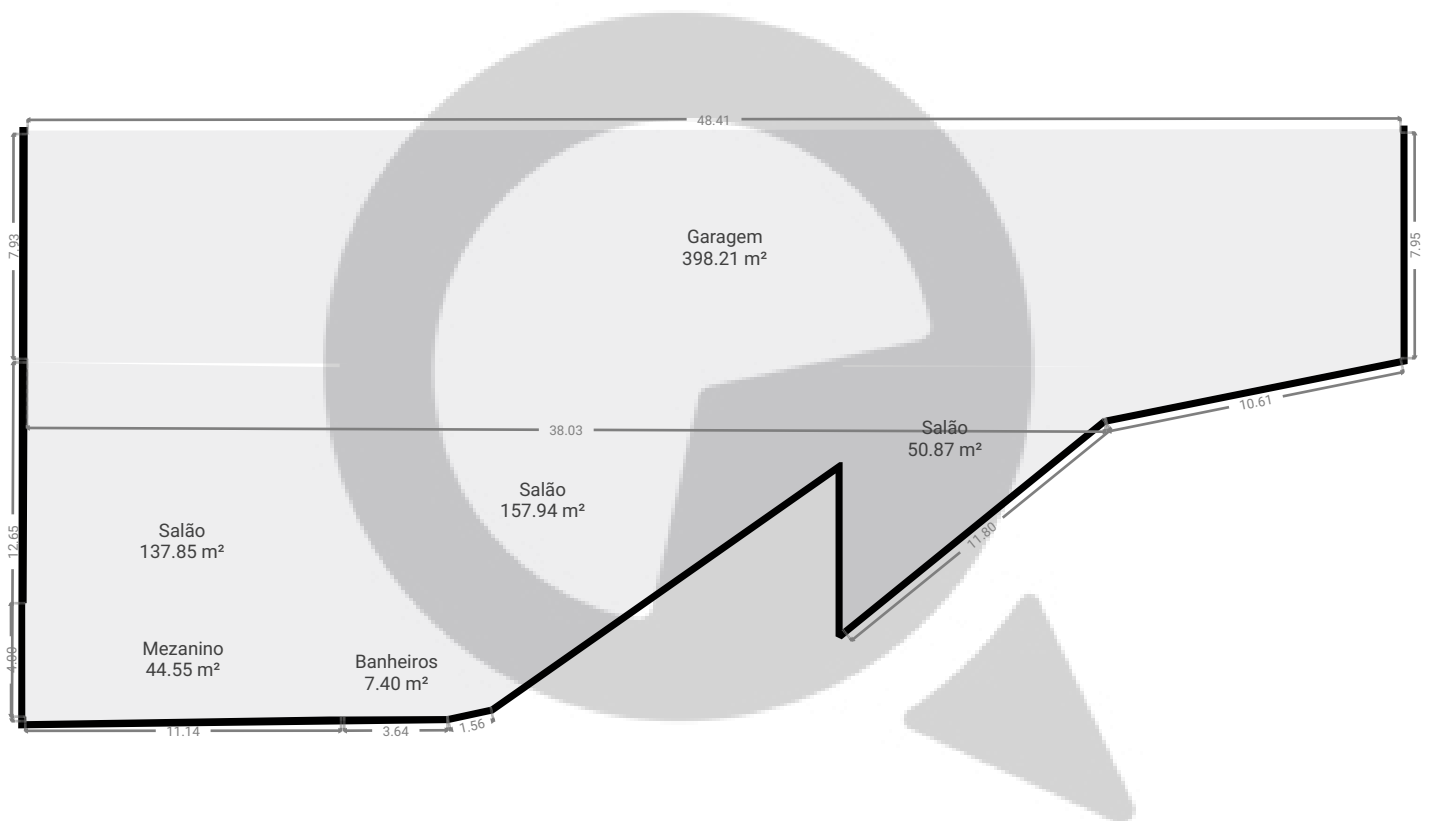

# Projeto 230

5001 Avenida Giovanni Gronchi, 05724-003, São Paulo, Brasil  
PISOS: 2

## ▼ Andar Térreo

ESTA PLANTA É FORNECIDA SEM QUALQUER TIPO DE GARANTIA E PRECISÃO DE MEDIDAS.