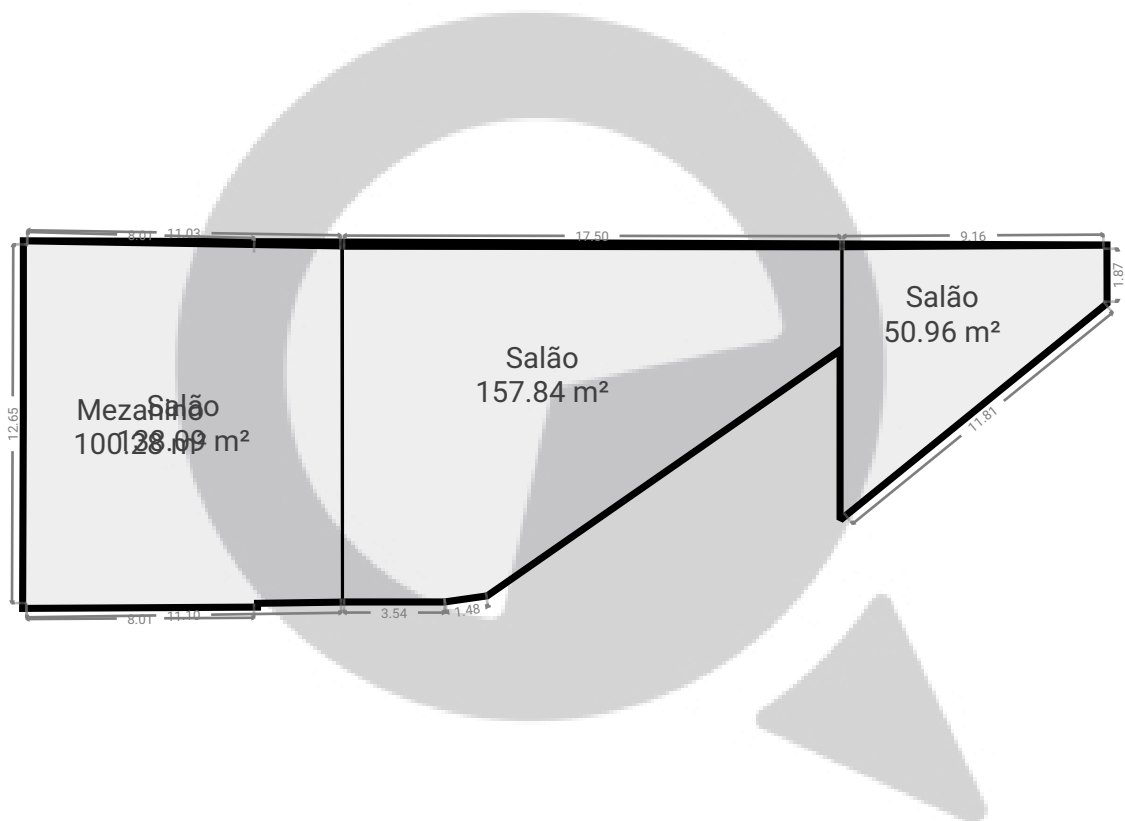

Projeto 230

5001 Avenida Giovanni Gronchi, 05724-003, São Paulo, Brasil
PISOS: 2

▼ 1º Piso

ESTA PLANTA É FORNECIDA SEM QUALQUER TIPO DE GARANTIA E PRECISÃO DE MEDIDAS.