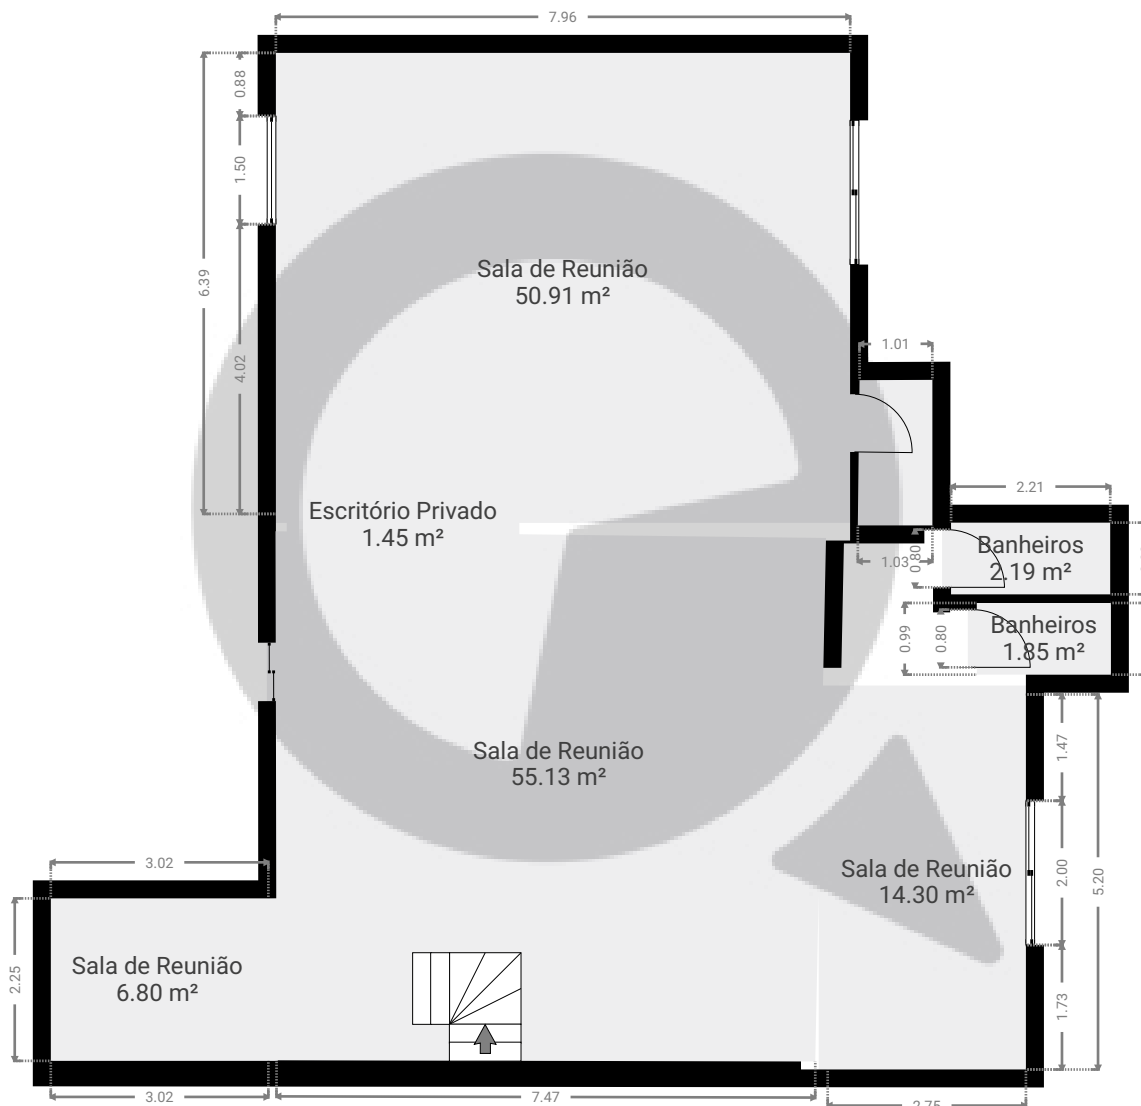

# Rua Desembargador Paulo Passalacqua, 200

Rua Desembargador Paulo Passalacqua, 200  
PISOS: 4

## ▼ 1 andar

ESTA PLANTA É FORNECIDA SEM QUALQUER TIPO DE GARANTIA E PRECISÃO DE MEDIDAS.

## ▼ 1 subsolo

ESTA PLANTA É FORNECIDA SEM QUALQUER TIPO DE GARANTIA E PRECISÃO DE MEDIDAS.