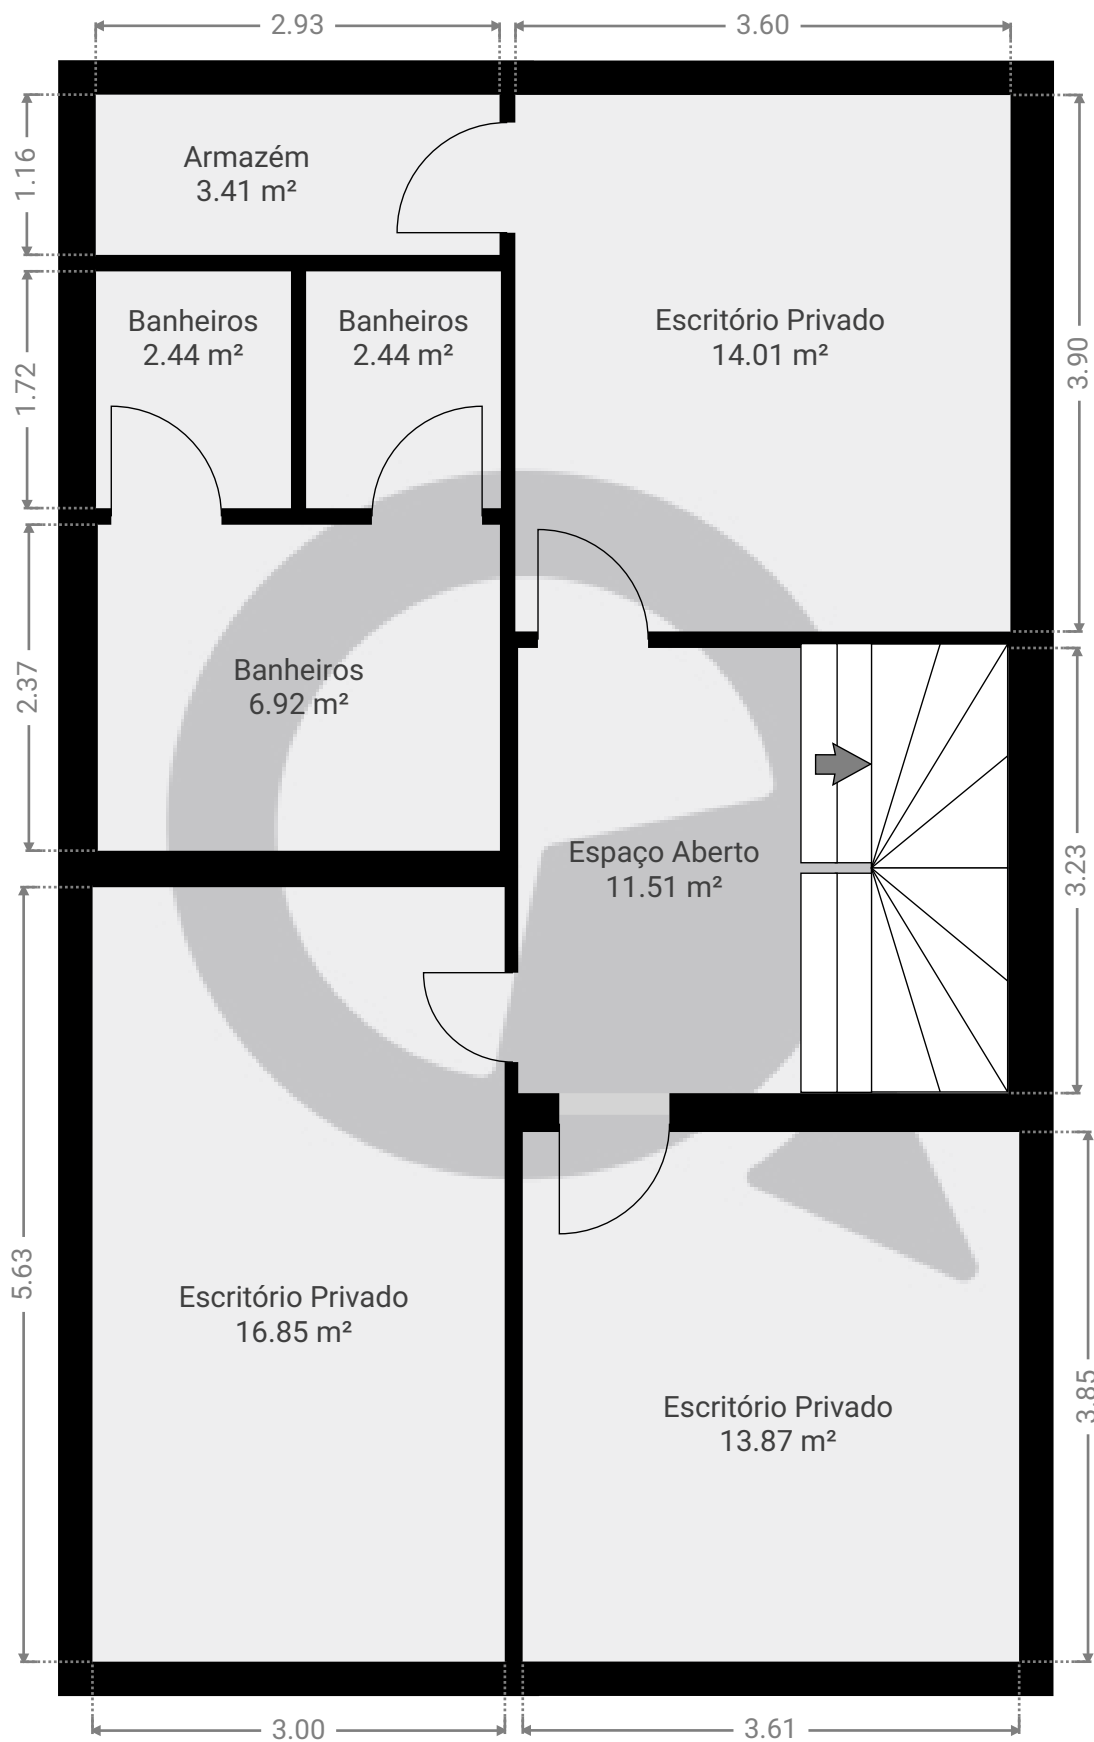

## ▼ Andar Térreo

ESTA PLANTA É FORNECIDA SEM QUALQUER TIPO DE GARANTIA E PRECISÃO DE MEDIDAS.

# Projeto 7

Rua Monte Alegre, 1132, 05014-001 São Paulo, SP, Brasil  
PISOS: 2

## ▼ 1º Piso

ESTA PLANTA É FORNECIDA SEM QUALQUER TIPO DE GARANTIA E PRECISÃO DE MEDIDAS.

1:55

Page 2/2