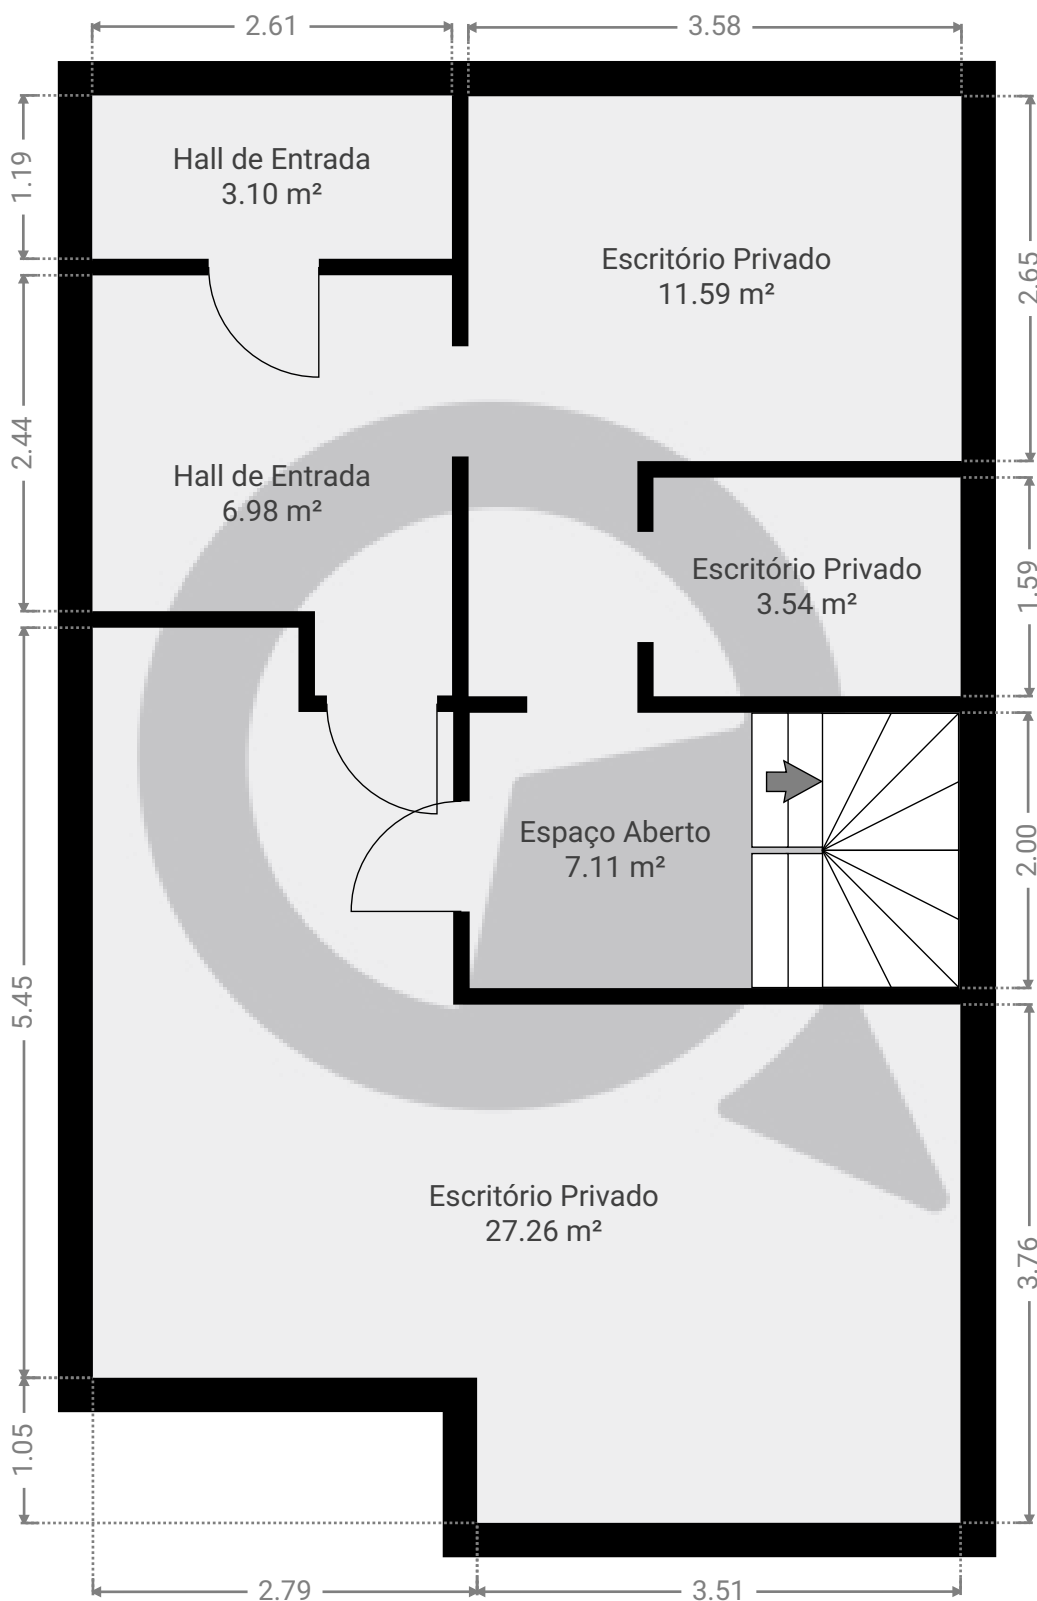

# Projeto 7

Rua Monte Alegre, 1132, 05014-001 São Paulo, SP, Brasil  
PISOS: 2

## ▼ Andar Térreo

ESTA PLANTA É FORNECIDA SEM QUALQUER TIPO DE GARANTIA E PRECISÃO DE MEDIDAS.