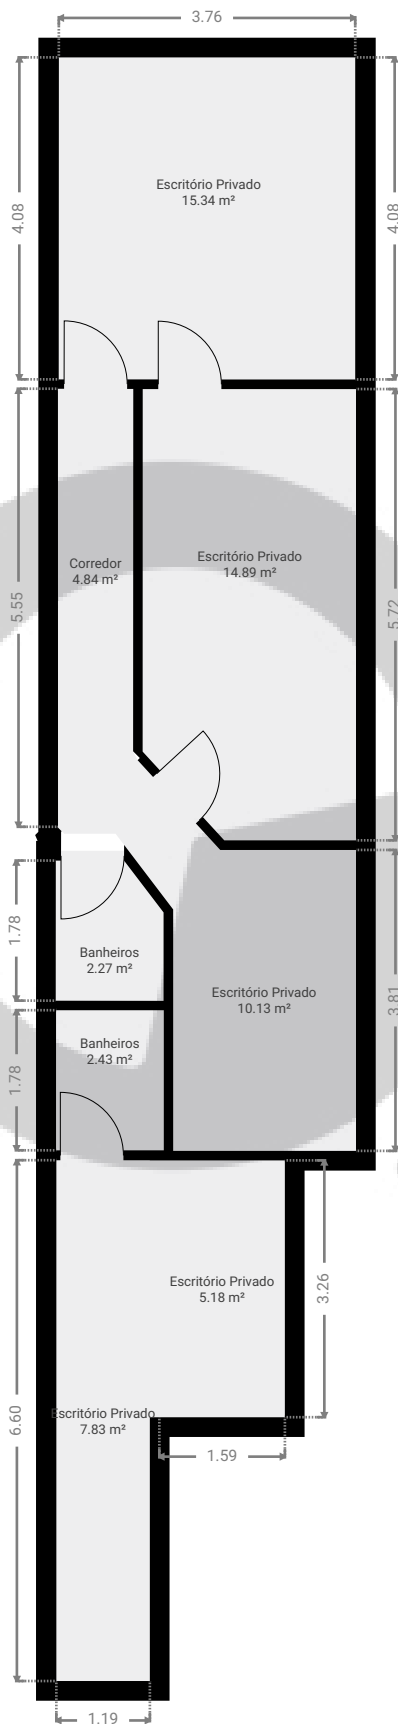

# Projeto 8

Rua George Smith, 222, 05074-010 São Paulo, SP, Brasil  
PISOS: 1

## ▼ 1º Piso

ESTA PLANTA É FORNECIDA SEM QUALQUER TIPO DE GARANTIA E PRECISÃO DE MEDIDAS.