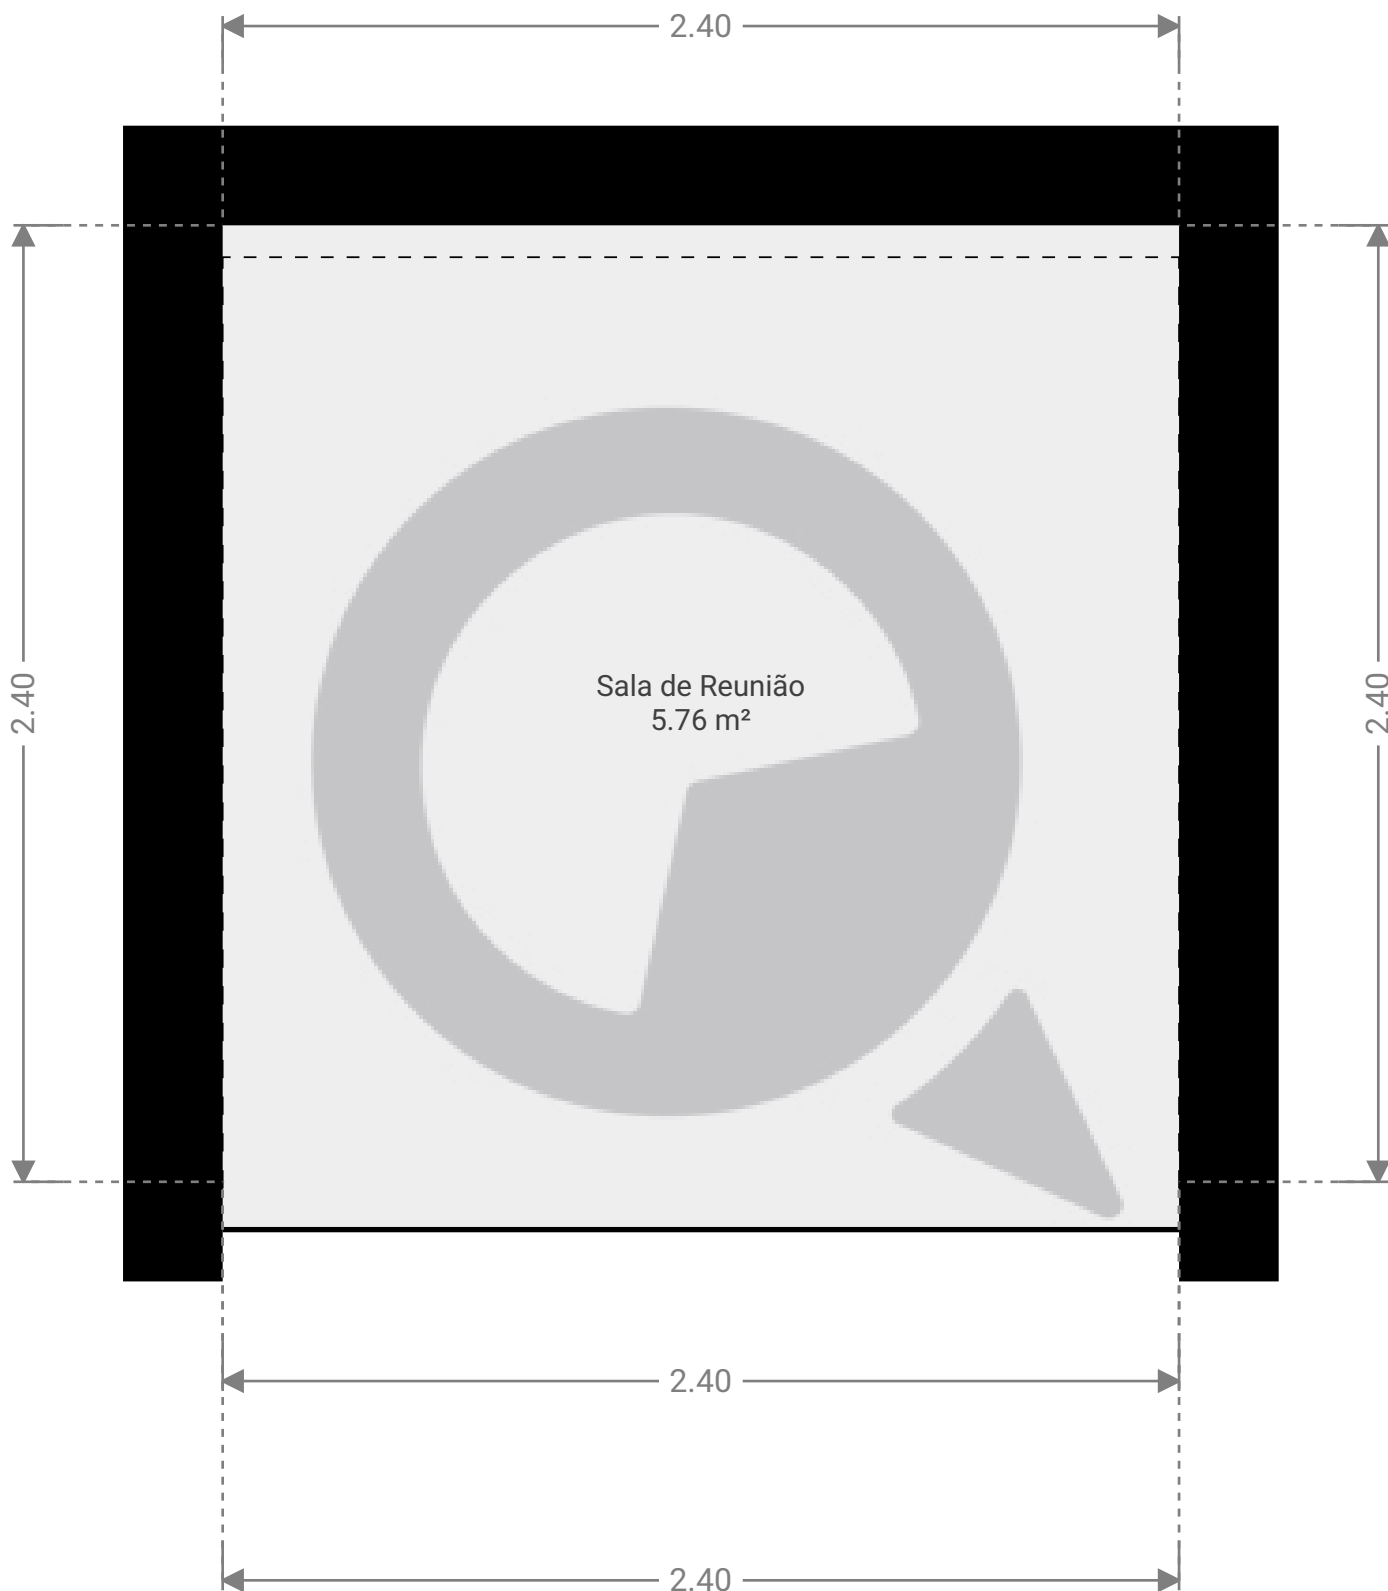

▼ Cave

ESTA PLANTA É FORNECIDA SEM QUALQUER TIPO DE GARANTIA E PRECISÃO DE MEDIDAS.

0.0 0.2 0.5 0.8m

1:19

Page 1/1