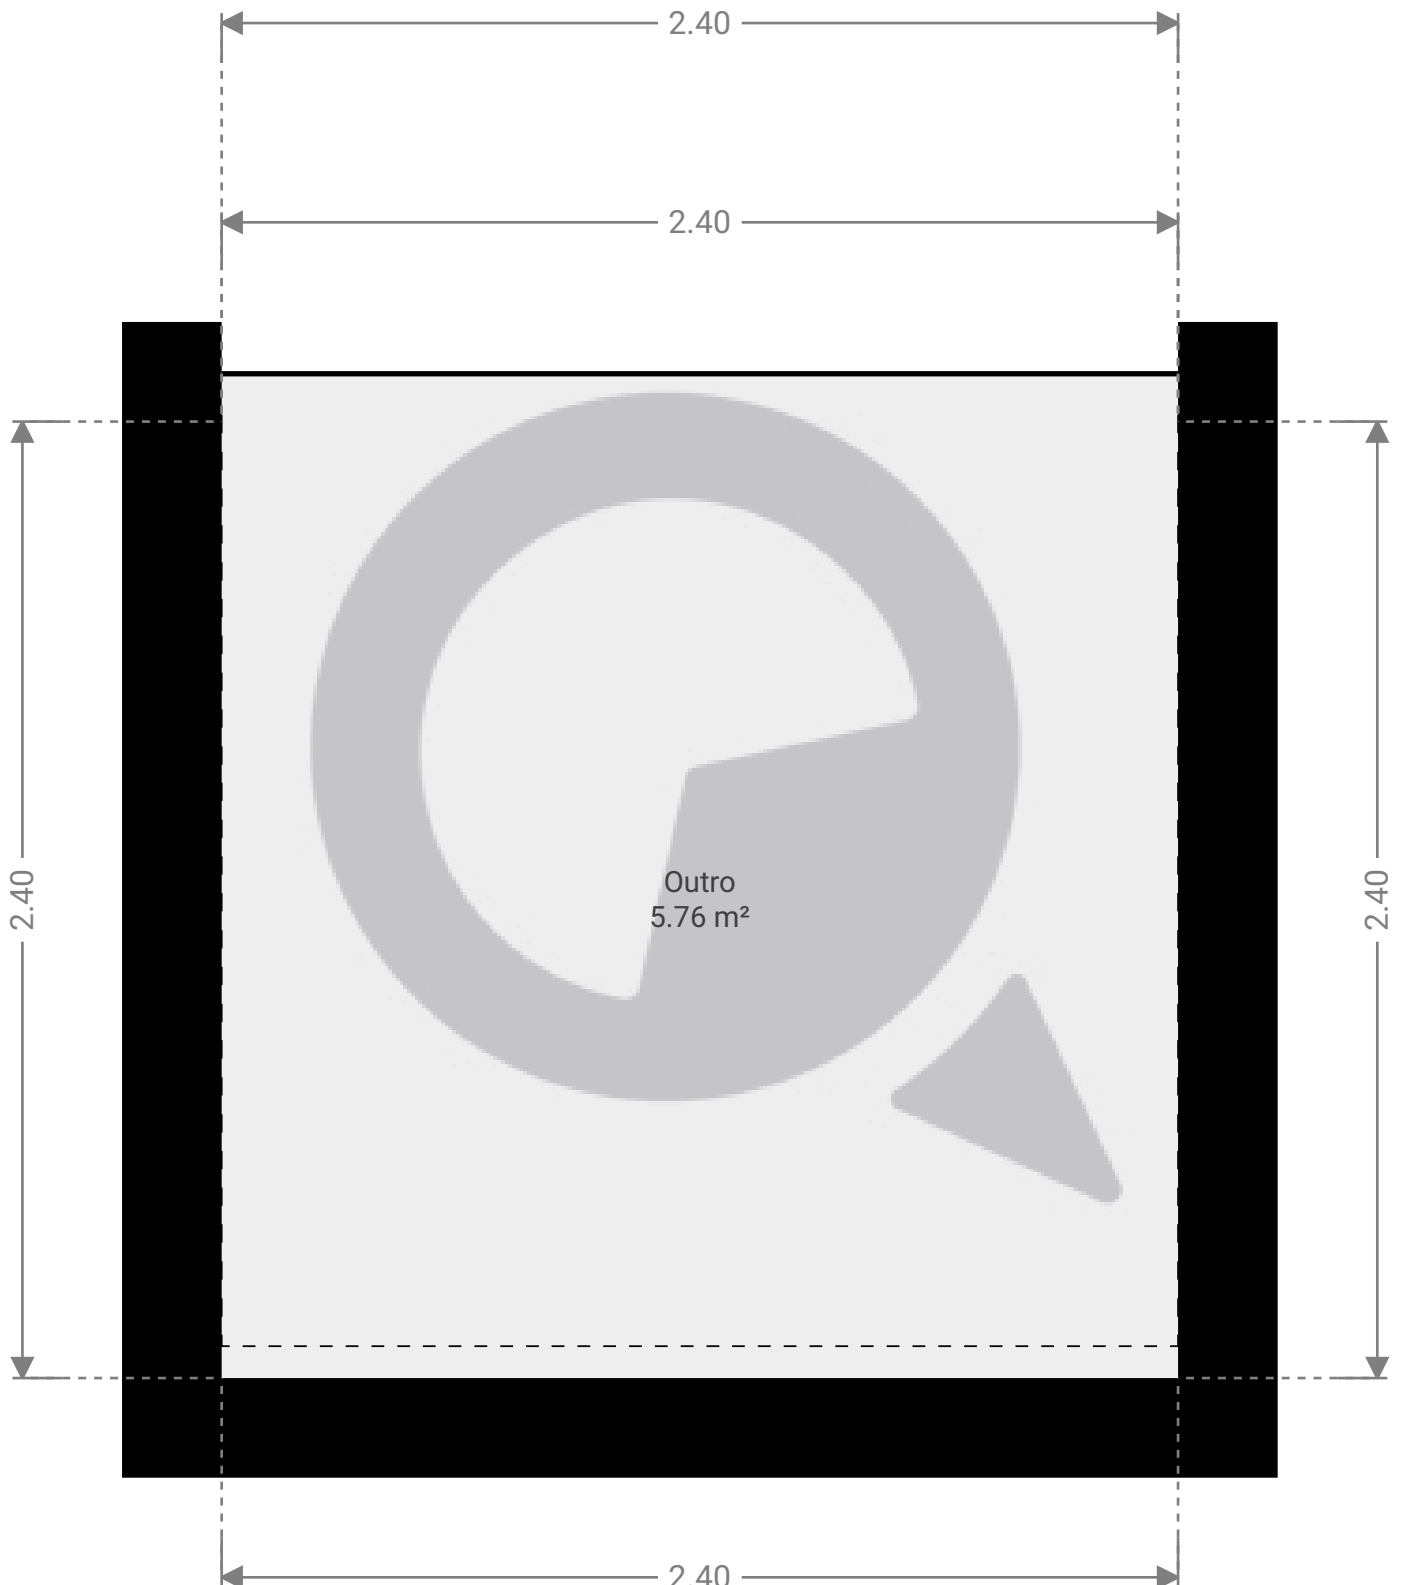

Av. Paulista 1941 - Loja 179

Av. Paulista 1941 - Loja 179, São Paulo, SP
PISOS: 1

▼ Andar Térreo

ESTA PLANTA É FORNECIDA SEM QUALQUER TIPO DE GARANTIA E PRECISÃO DE MEDIDAS.

0.0 0.2 0.5 0.8m
1:19

Page 1/1