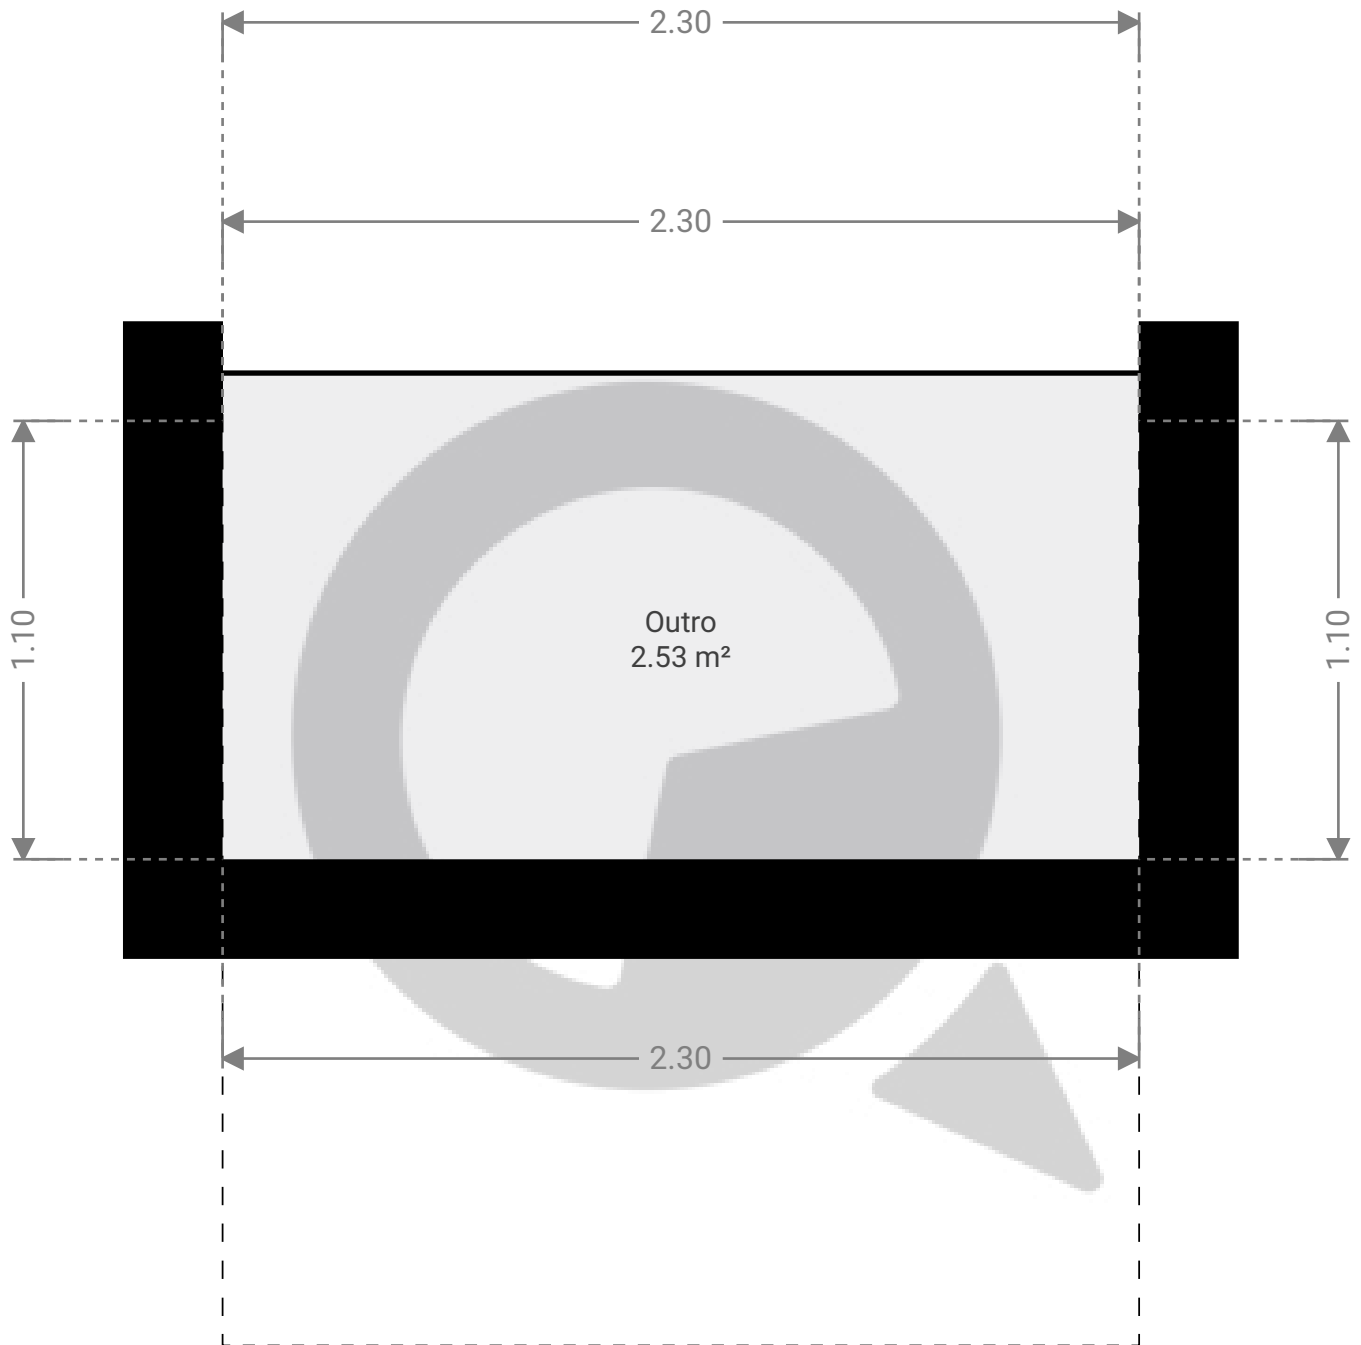

Av. Paulista 1941 - Loja 216

Av. Paulista 1941 - Loja 216, São Paulo, SP
PISOS: 1

▼ Andar Térreo

ESTA PLANTA É FORNECIDA SEM QUALQUER TIPO DE GARANTIA E PRECISÃO DE MEDIDAS.

1:19

Page 1/1