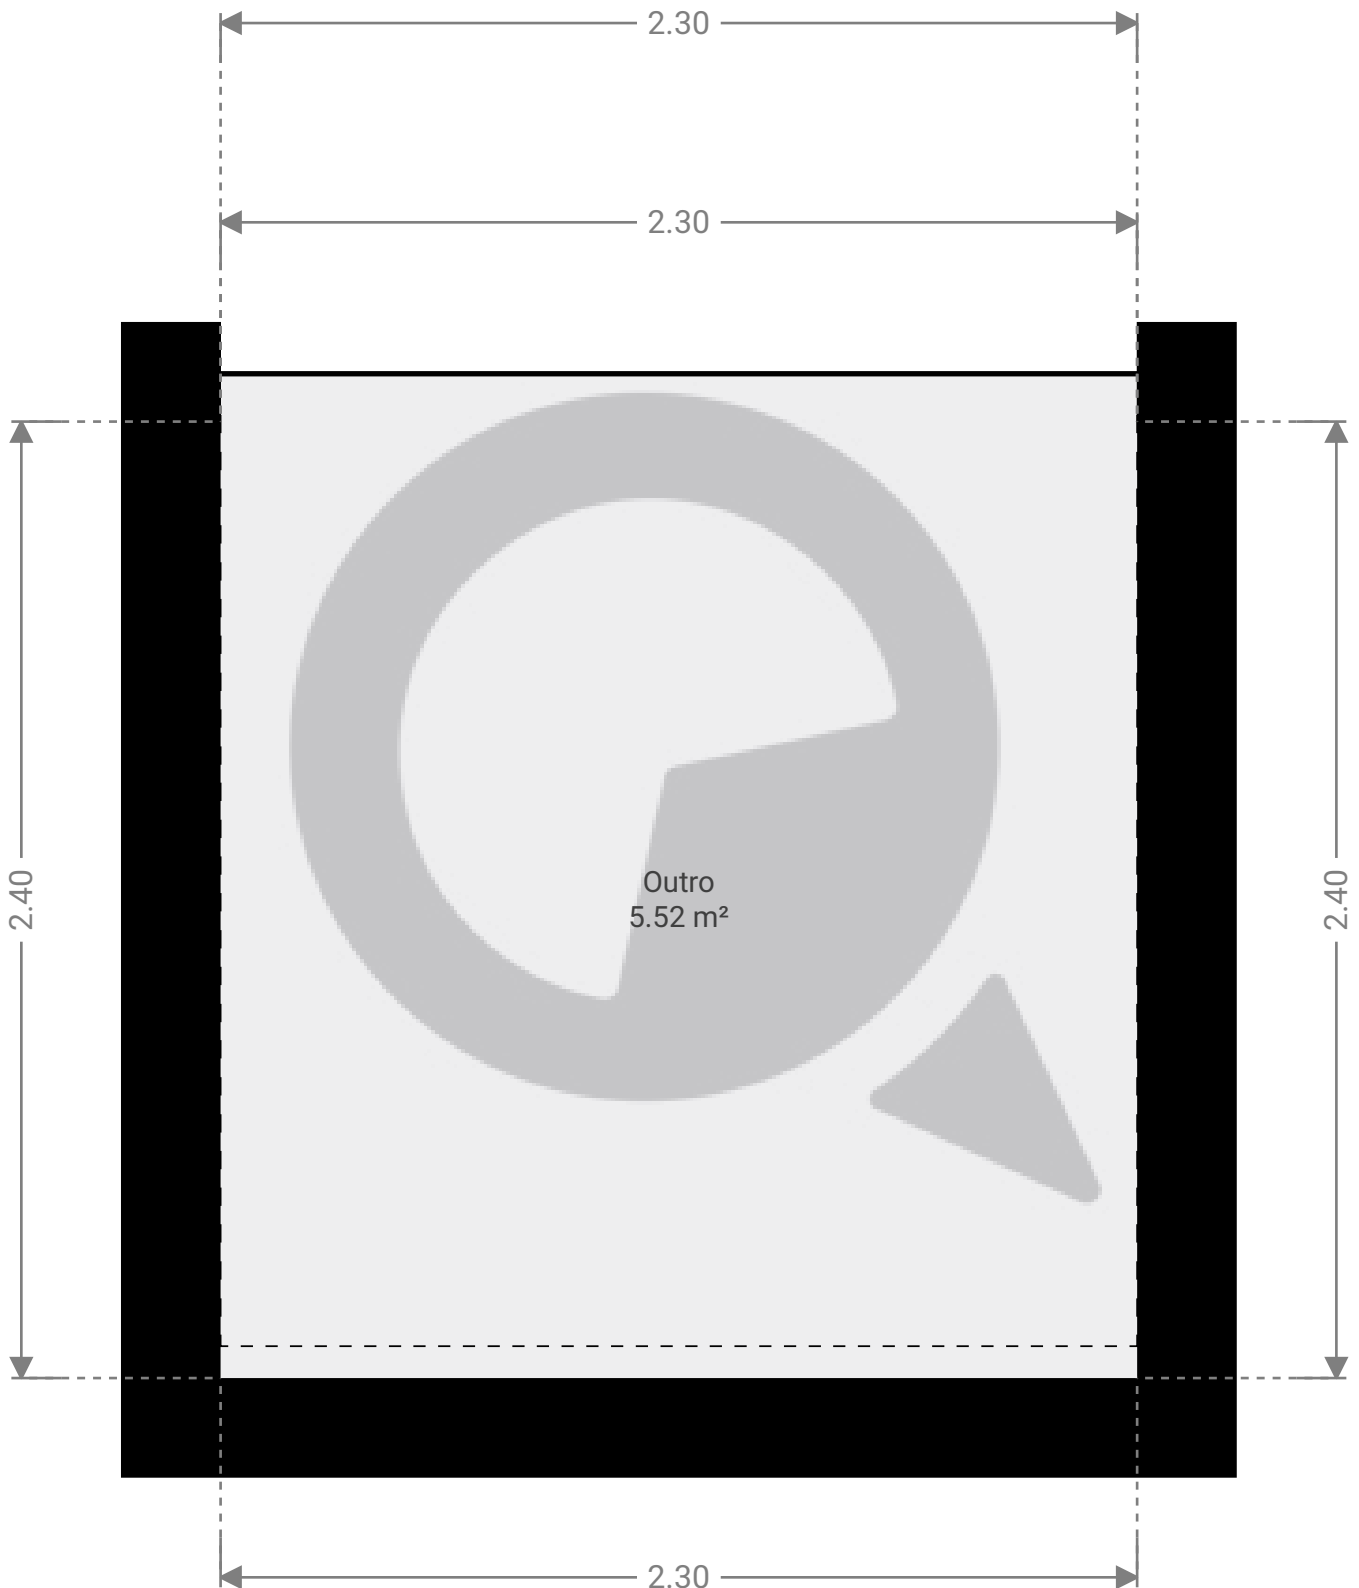

# Av. Paulista 1941 - Loja 117

Av. Paulista 1941 - Loja 117, São Paulo, SP  
PISOS: 1

## ▼ Andar Térreo

ESTA PLANTA É FORNECIDA SEM QUALQUER TIPO DE GARANTIA E PRECISÃO DE MEDIDAS.

0.0 0.2 0.5 0.8m  
1:19  
Page 1/1