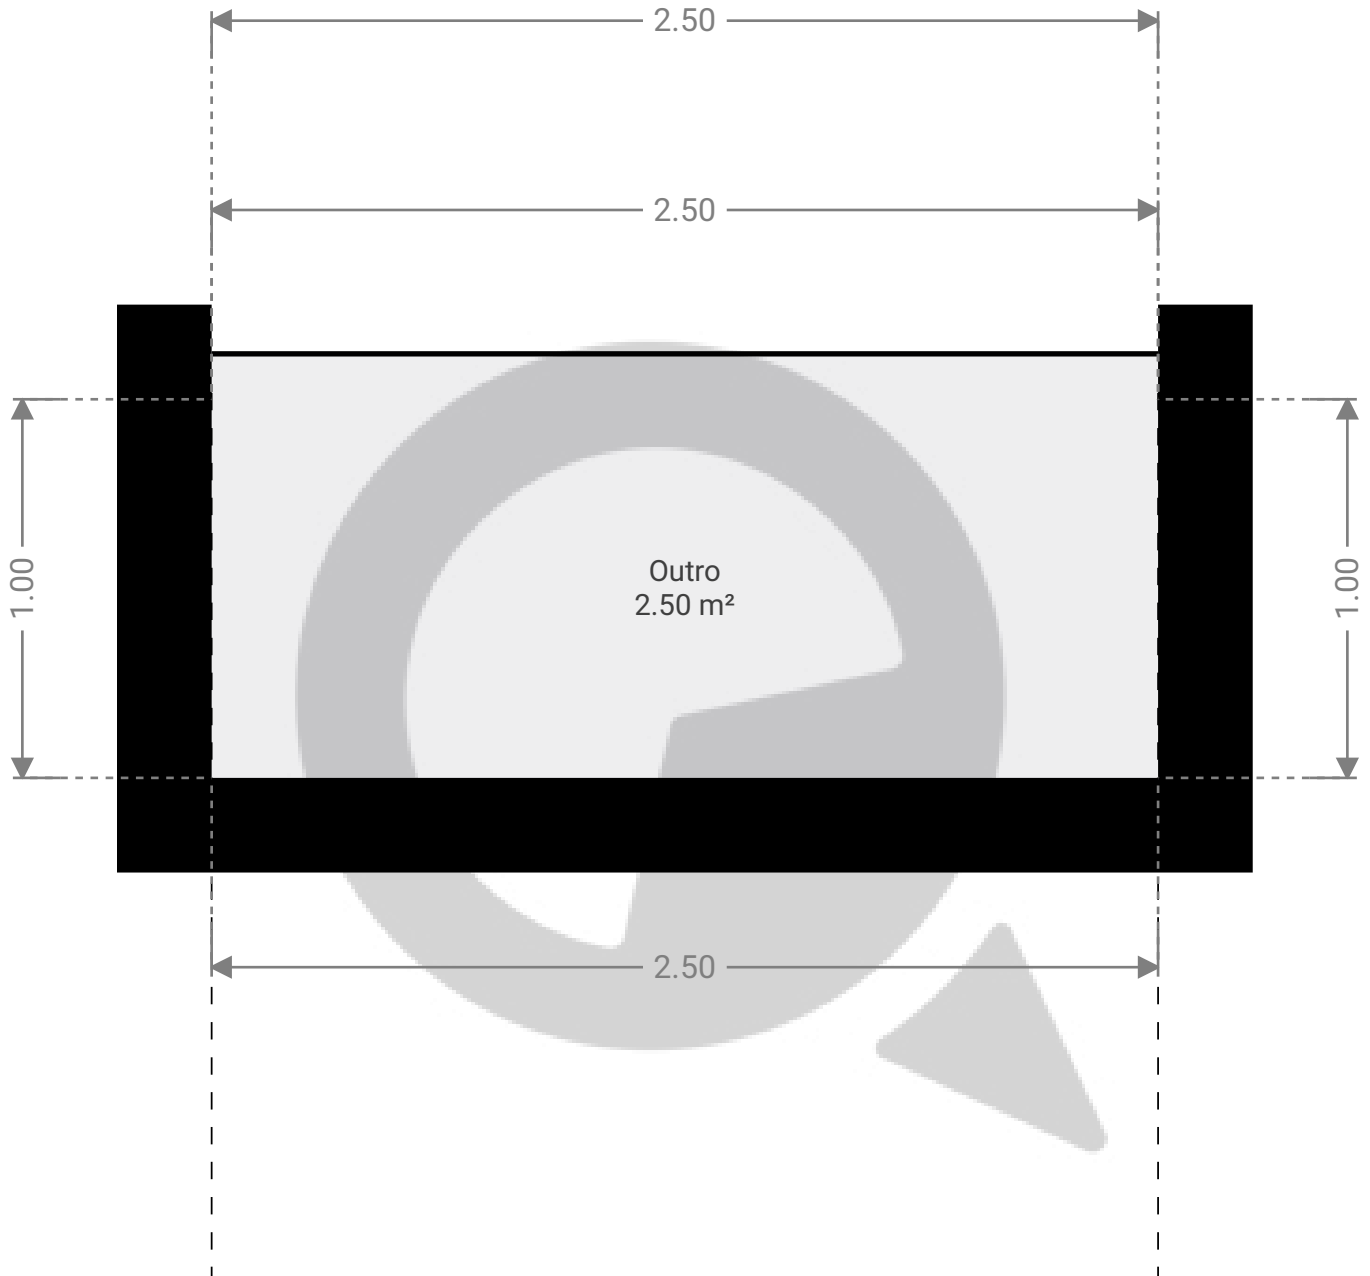

# Av. Paulista 1941 - Loja 152

Av. Paulista 1941 - Loja 152, São Paulo, SP  
PISOS: 1

## ▼ Andar Térreo

ESTA PLANTA É FORNECIDA SEM QUALQUER TIPO DE GARANTIA E PRECISÃO DE MEDIDAS.

0.0 0.2 0.5 0.8m  
1:20

Page 1/1