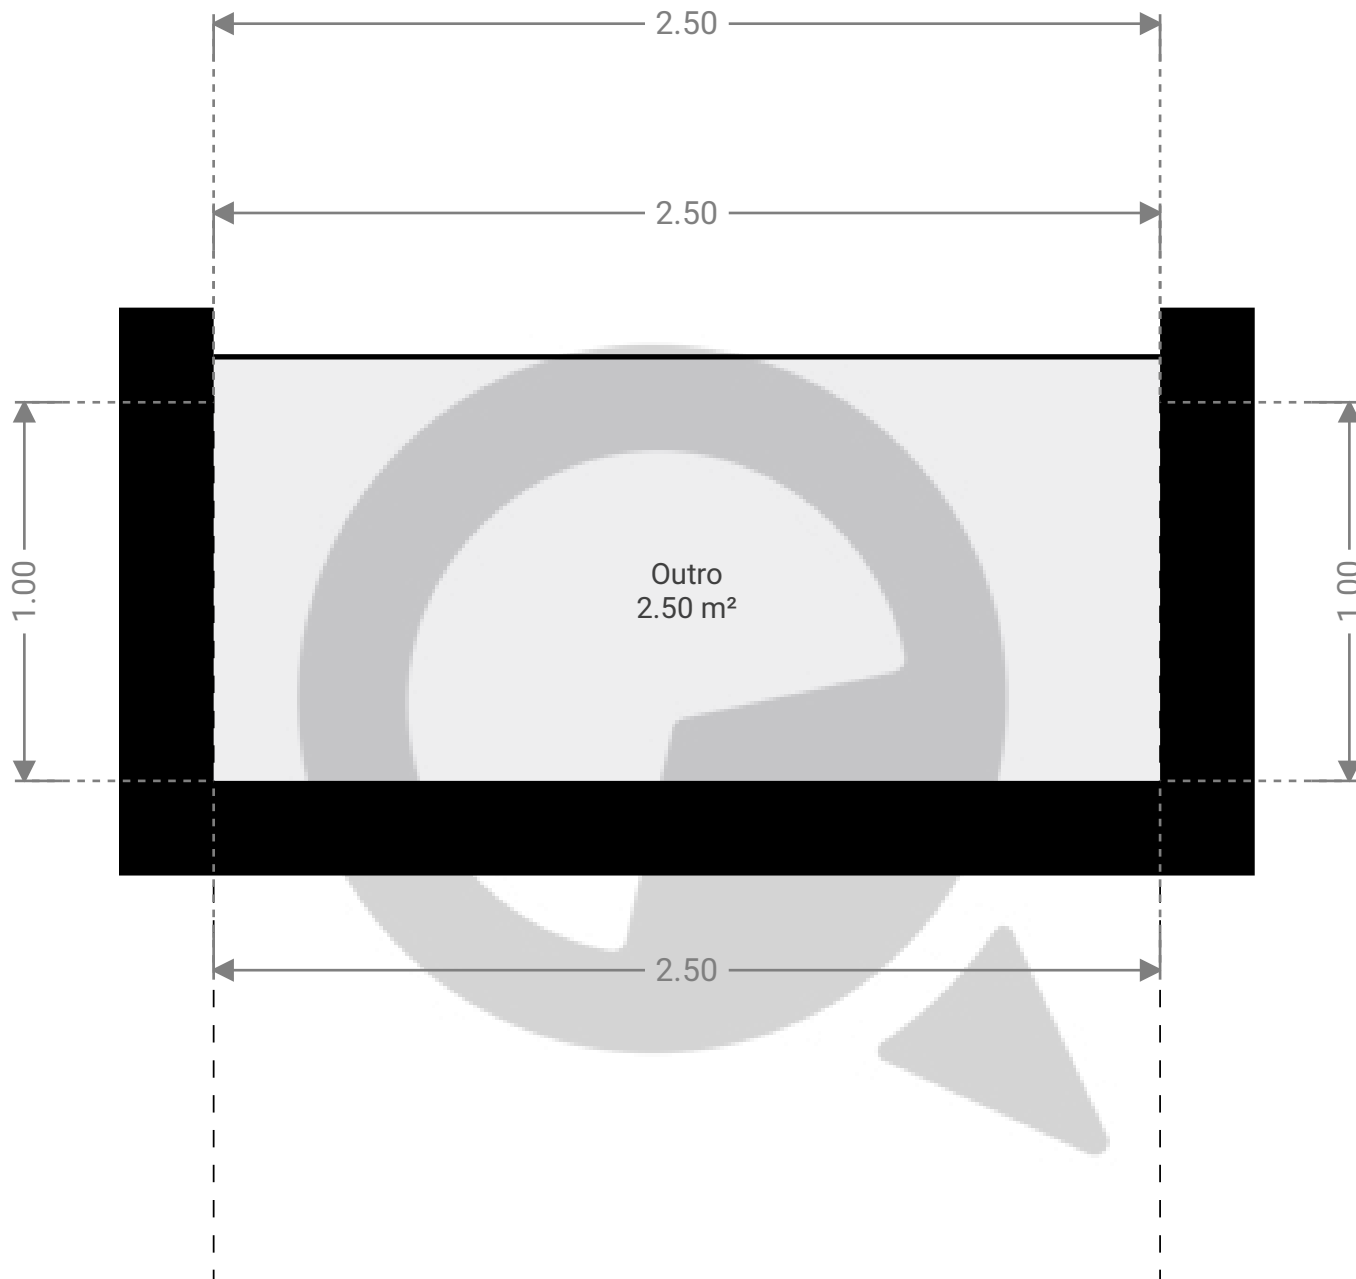

Av. Paulista 1941 - Loja 151

Av. Paulista 1941 - Loja 151, São Paulo, SP
PISOS: 1

▼ Andar Térreo

ESTA PLANTA É FORNECIDA SEM QUALQUER TIPO DE GARANTIA E PRECISÃO DE MEDIDAS.

0.0 0.2 0.5 0.8m
1:20

Page 1/1