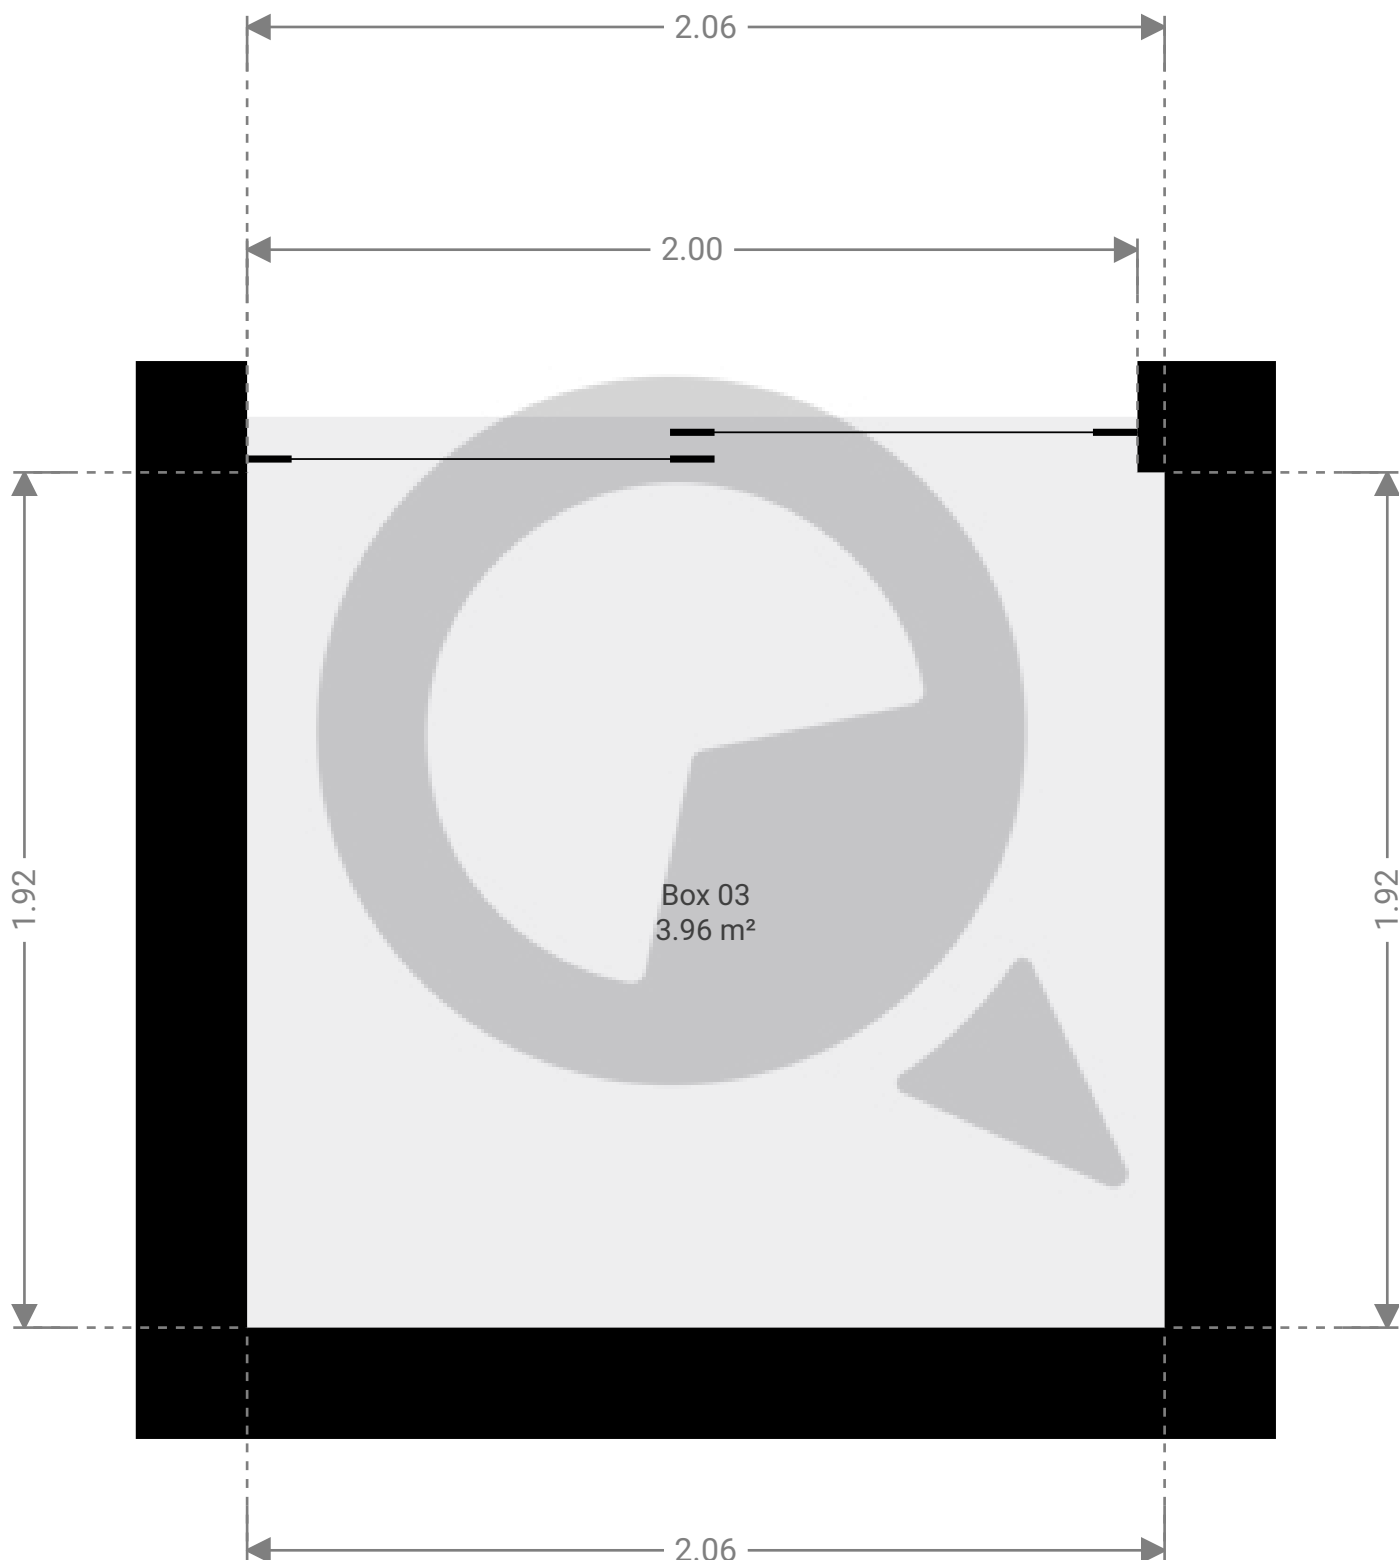

Projeto 287 box 3

98 Rua Professor Leitão da Cunha, 05775-200, São Paulo, Brasil
PISOS: 1

▼ Andar Térreo

ESTA PLANTA É FORNECIDA SEM QUALQUER TIPO DE GARANTIA E PRECISÃO DE MEDIDAS.