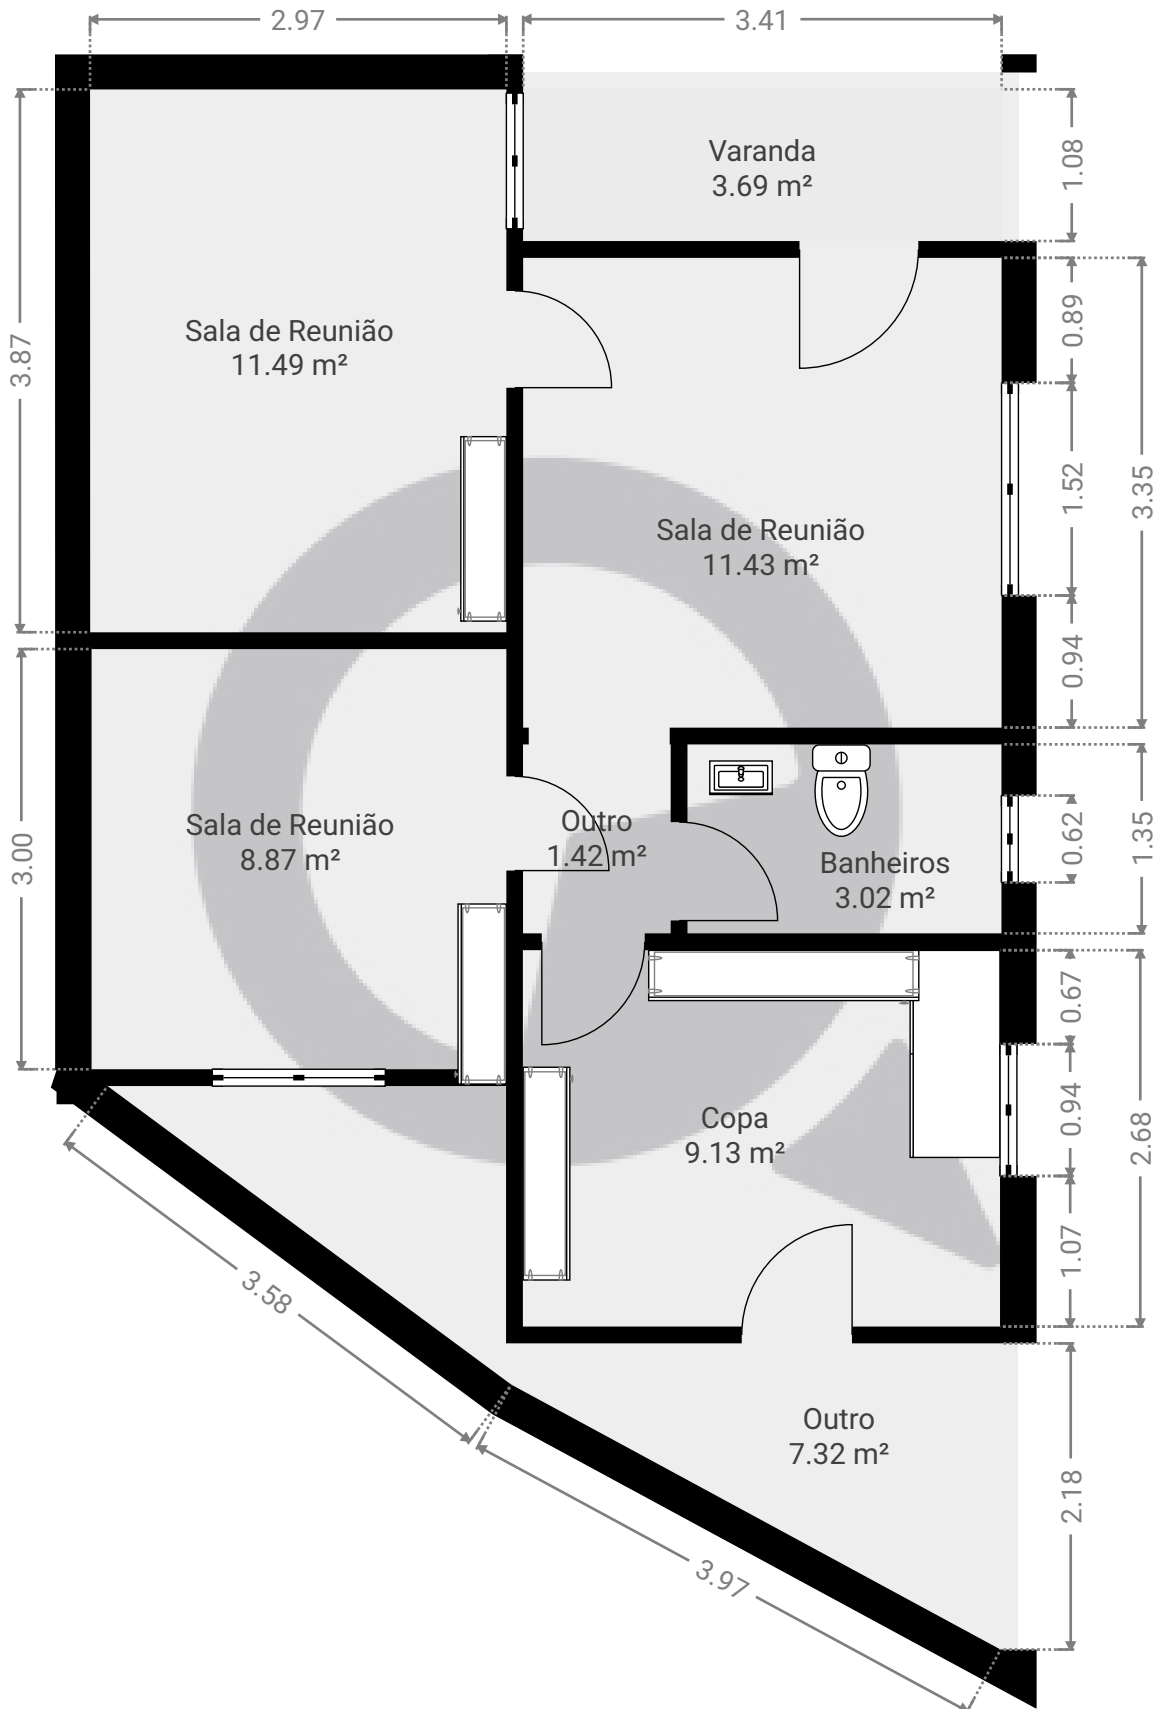

Projeto 15

Rua Alvarenga, 1380 casa 3, 05509-002 São Paulo, SP, Brasil
PISOS: 1

▼ Andar Térreo

ESTA PLANTA É FORNECIDA SEM QUALQUER TIPO DE GARANTIA E PRECISÃO DE MEDIDAS.