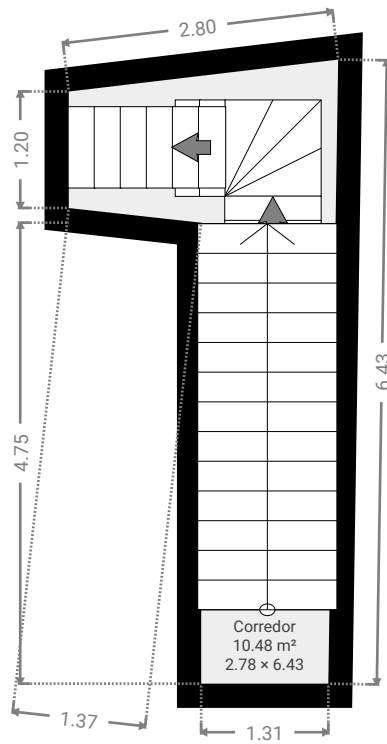

Avenida Diederichsen - 977 Loja 02

CRIADO EM
2024-02-17

Área total 71.83 m ²	Pisos 2	Quartos 5	Banheiro 0
---	-------------------	---------------------	----------------------

▼ Andar Térreo

ÁREA TOTAL: 10.48 m² · ÁREA DE MORADIA: 10.48 m² · QUARTOS: 1

▼ 1º Piso

ÁREA TOTAL: 61.35 m² · ÁREA DE MORADIA: 61.35 m² · QUARTOS: 4