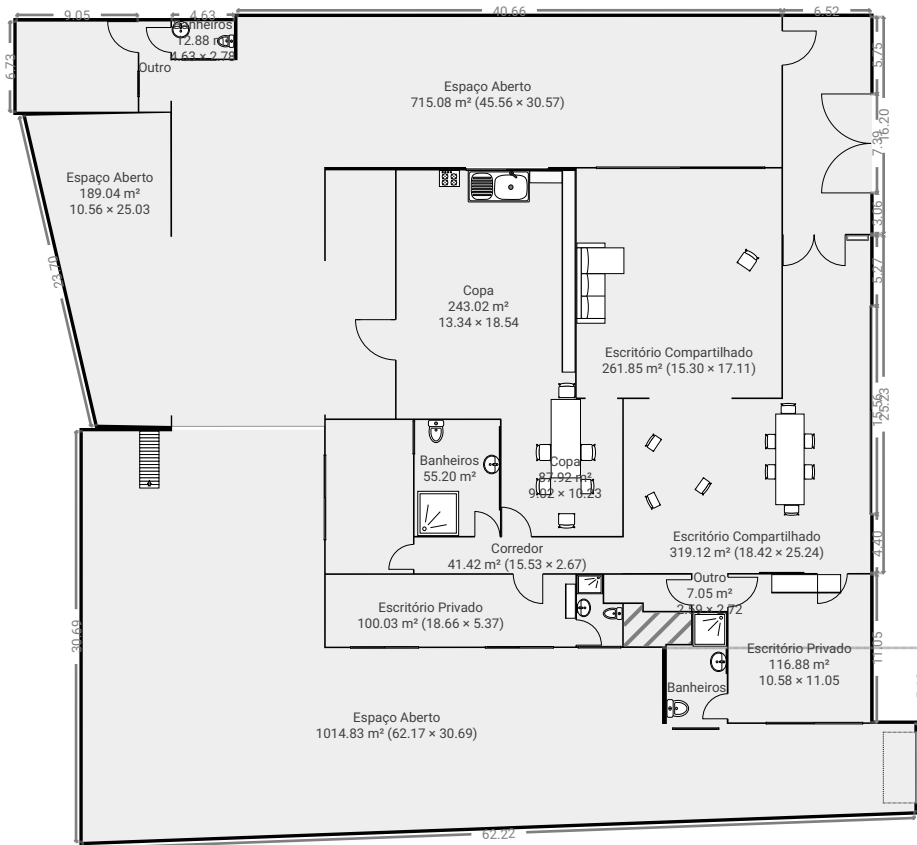

▼ Andar Térreo

ÁREA TOTAL: 3579.76 m² • ÁREA DE MORADIA: 3579.76 m² • QUARTOS: 21

▼ 1º Piso

ÁREA TOTAL: 319.76 m² • ÁREA DE MORADIA: 319.76 m² • QUARTOS: 4