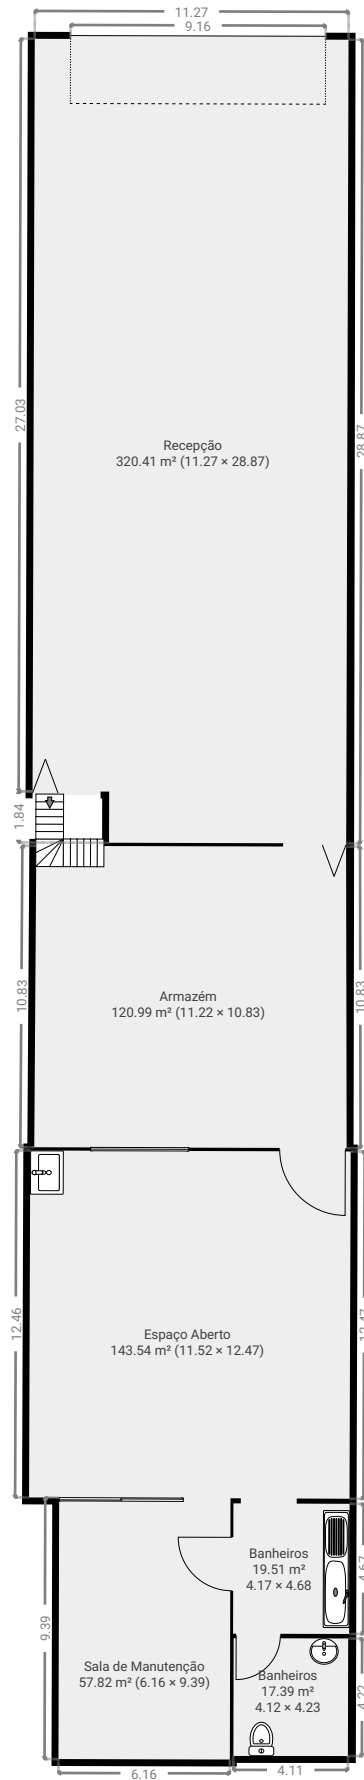

## ▼ Andar Térreo

ÁREA TOTAL: 679.53 m<sup>2</sup> • ÁREA DE MORADIA: 679.53 m<sup>2</sup> • QUARTOS: 6

## ▼ 1º Piso

ÁREA TOTAL: 232.65 m<sup>2</sup> • ÁREA DE MORADIA: 232.65 m<sup>2</sup> • QUARTOS: 5