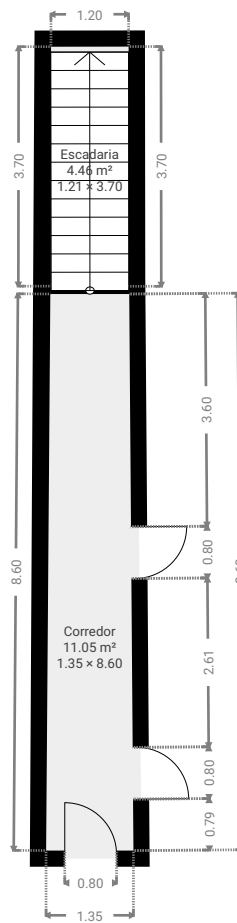

Rua Doutor Mário Vicente - 635 - Sala 01 e 02

CRIADO EM
2024-02-15

Área total 60.00 m ²	Pisos 3	Quartos 6	Conferências 2
---	-------------------	---------------------	--------------------------

▼ Andar Térreo

ÁREA TOTAL: 15.50 m² · ÁREA DE MORADIA: 15.50 m² · QUARTOS: 2

▼ 1º Piso

ÁREA TOTAL: 44.50 m² · ÁREA DE MORADIA: 44.50 m² · QUARTOS: 4

Rua Doutor Mário Vicente - 635 - Sala 01 e 02

ÁREA TOTAL: 60.00 m² · ÁREA DE MORADIA: 60.00 m² · PISOS: 3 · QUARTOS: 6

▼ 2º Piso

ÁREA TOTAL: 0.00 m² · ÁREA DE MORADIA: 0.00 m² · QUARTOS: 0