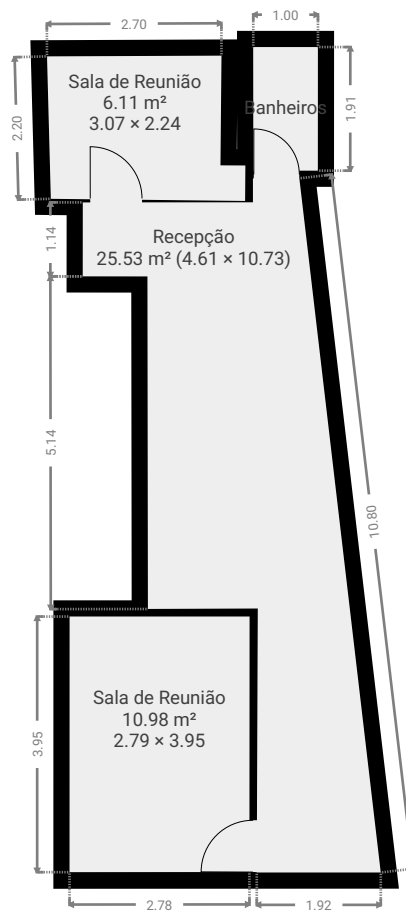

Rua Doutor Mário Vicente - 635 - Sala 01 e 02

CRIADO EM
2024-02-15

Área total 60.00 m ²	Pisos 3	Quartos 6	Conferências 2
---	-------------------	---------------------	--------------------------

▼ Andar Térreo

ÁREA TOTAL: 15.50 m² · ÁREA DE MORADIA: 15.50 m² · QUARTOS: 2

▼ 1º Piso

ÁREA TOTAL: 44.50 m² · ÁREA DE MORADIA: 44.50 m² · QUARTOS: 4

Rua Doutor Mário Vicente - 635 - Sala 01 e 02

ÁREA TOTAL: 60.00 m² · ÁREA DE MORADIA: 60.00 m² · PISOS: 3 · QUARTOS: 6

▼ 2º Piso

ÁREA TOTAL: 0.00 m² · ÁREA DE MORADIA: 0.00 m² · QUARTOS: 0