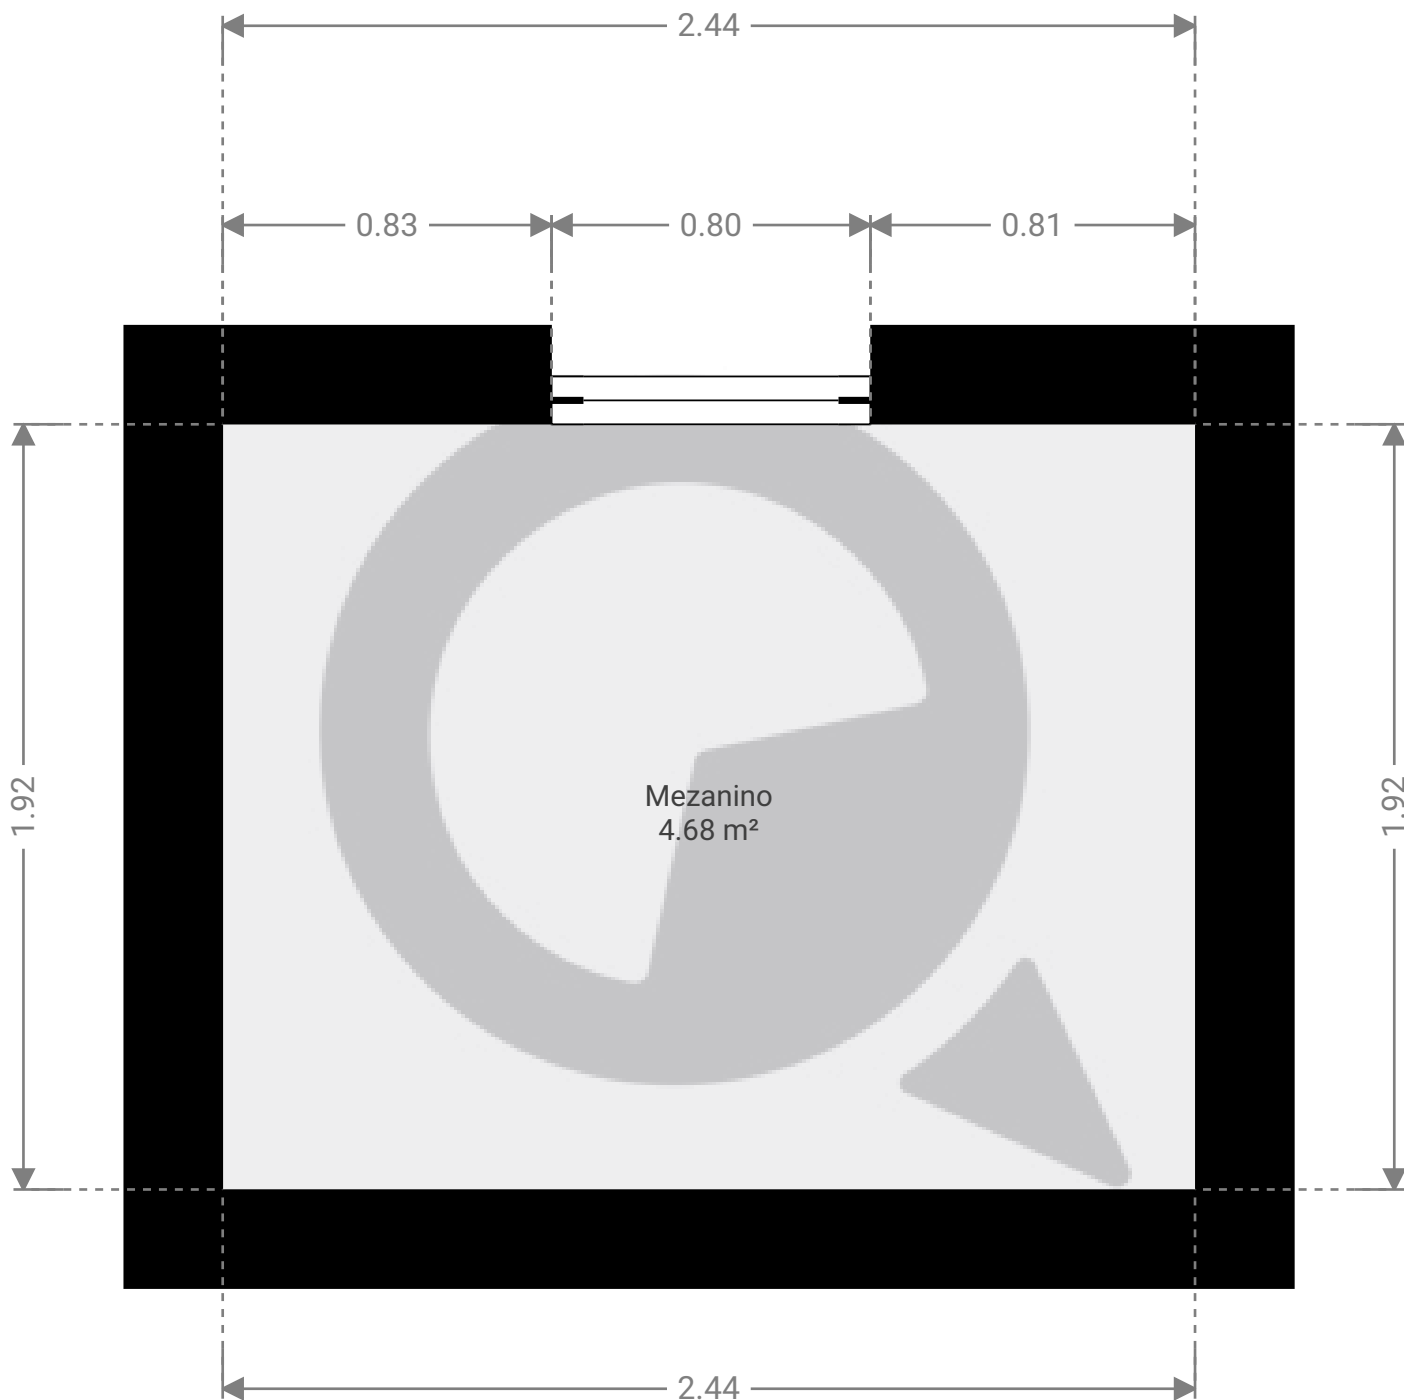

▼ Andar Térreo

ESTA PLANTA É FORNECIDA SEM QUALQUER TIPO DE GARANTIA E PRECISÃO DE MEDIDAS.

0.0 0.2 0.5 0.8m
1:19
Page 1/2

ESTA PLANTA É FORNECIDA SEM QUALQUER TIPO DE GARANTIA E PRECISÃO DE MEDIDAS.

1:19