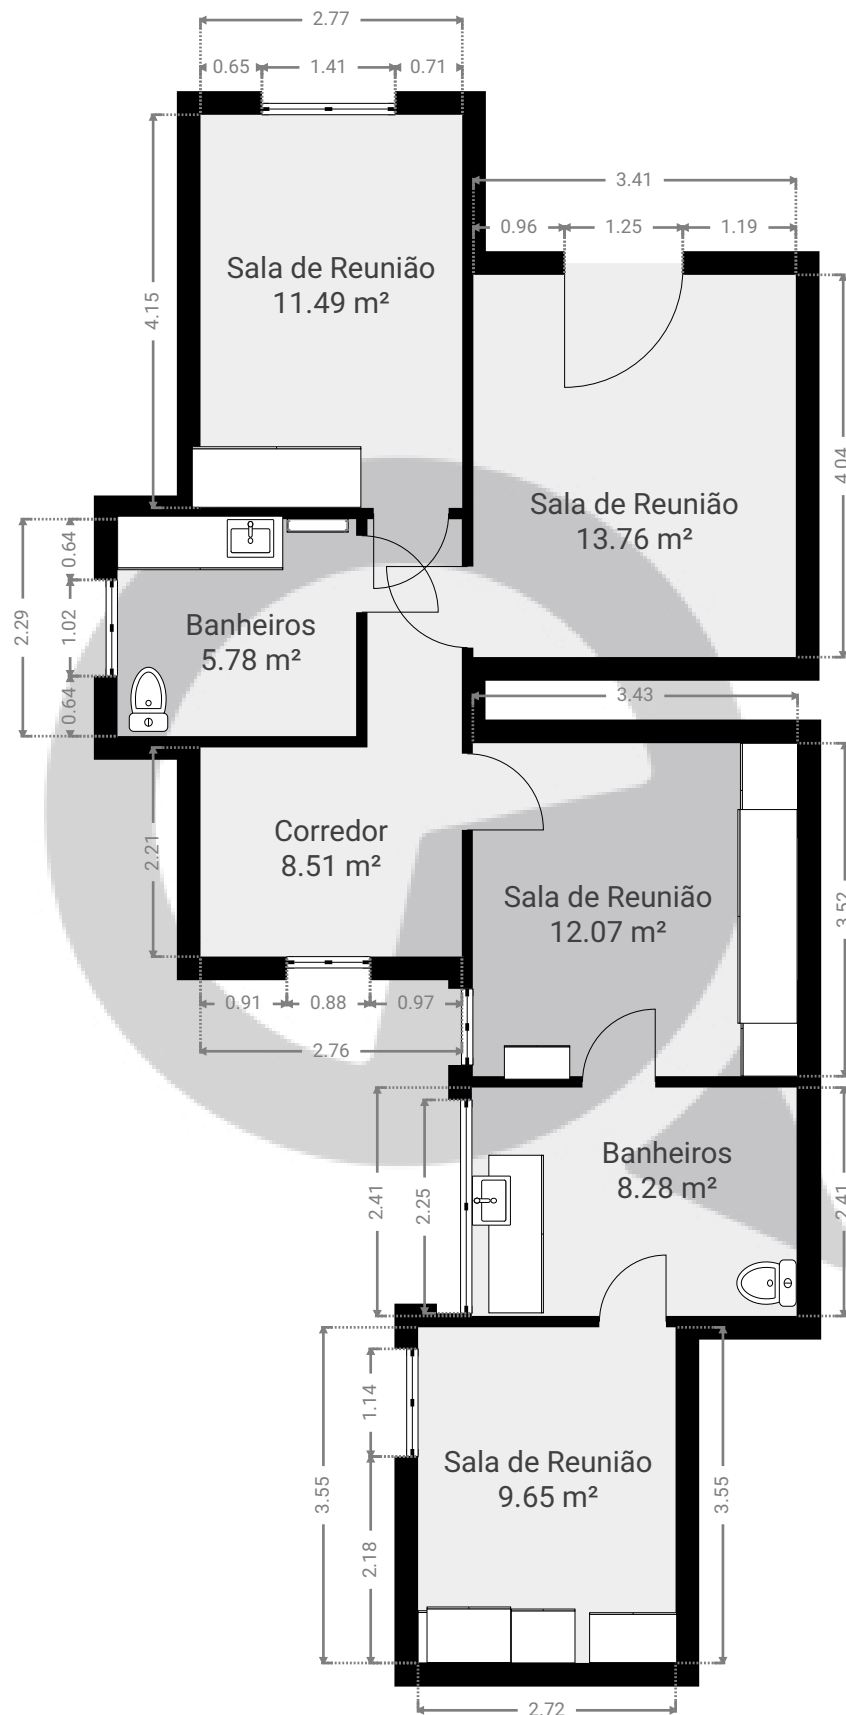

Projeto 391

Capitão Cavalcanti, 165, São Paulo, SP
PISOS: 2

▼ Andar Térreo

ESTA PLANTA É FORNECIDA SEM QUALQUER TIPO DE GARANTIA E PRECISÃO DE MEDIDAS.

0 1 2 3m
1:80

Page 1/2

Projeto 391

Capitão Cavalcanti, 165, São Paulo, SP
PISOS: 2

▼ 1º Piso

ESTA PLANTA É FORNECIDA SEM QUALQUER TIPO DE GARANTIA E PRECISÃO DE MEDIDAS.

0 1 2 3m
1:80

Page 2/2