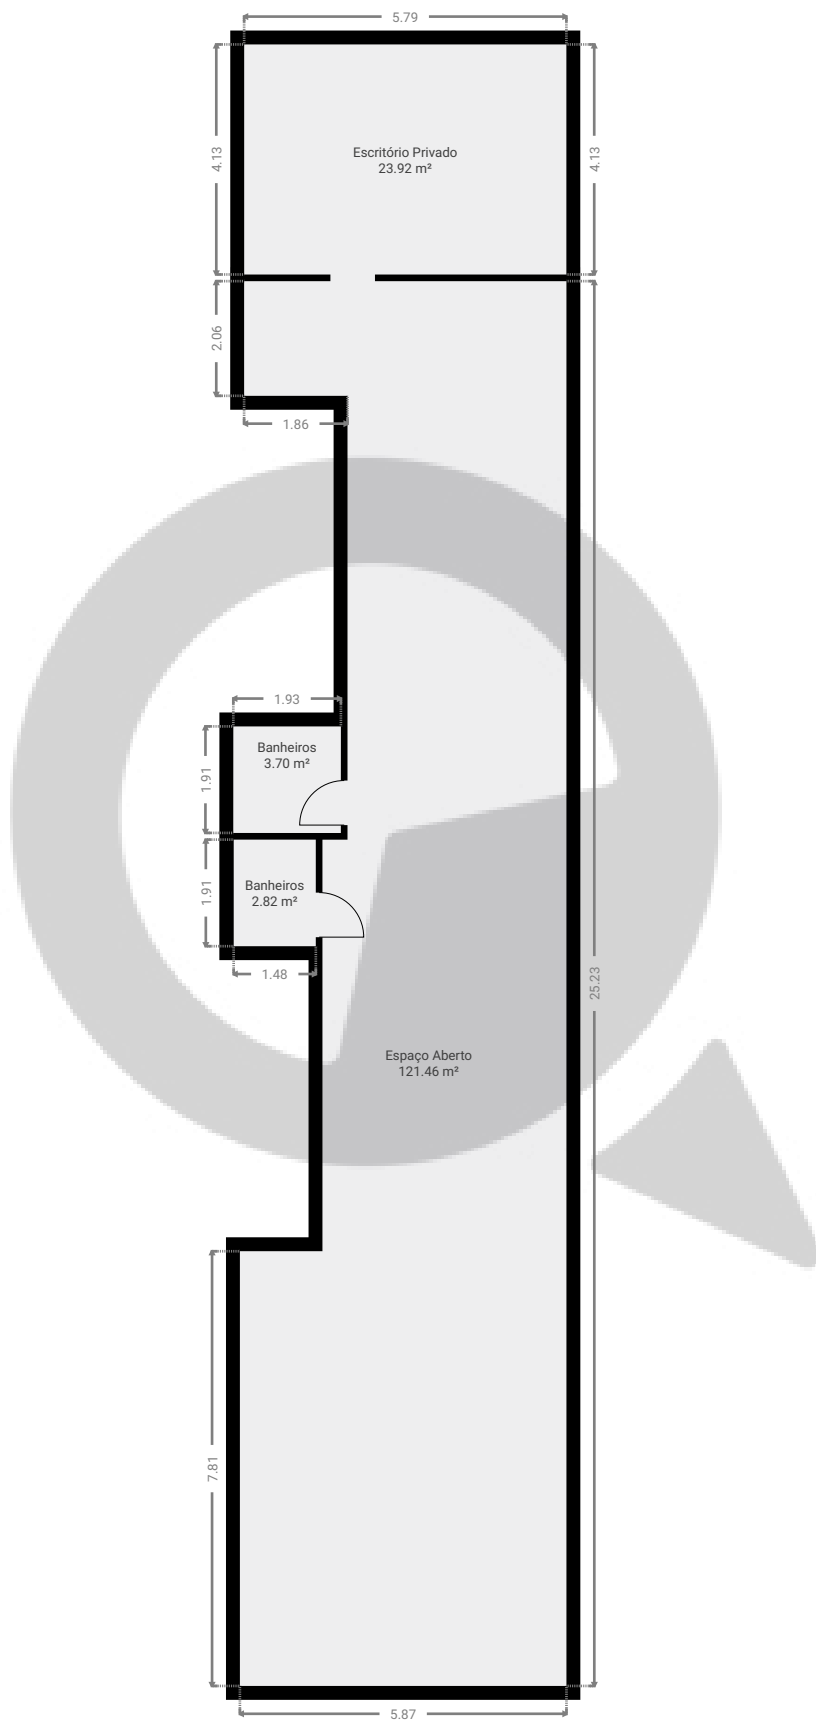

Projeto 13

Rua William Speers, 770, 05065-010 São Paulo, SP, Brasil
PISOS: 1

▼ 1º Piso

ESTA PLANTA É FORNECIDA SEM QUALQUER TIPO DE GARANTIA E PRECISÃO DE MEDIDAS.