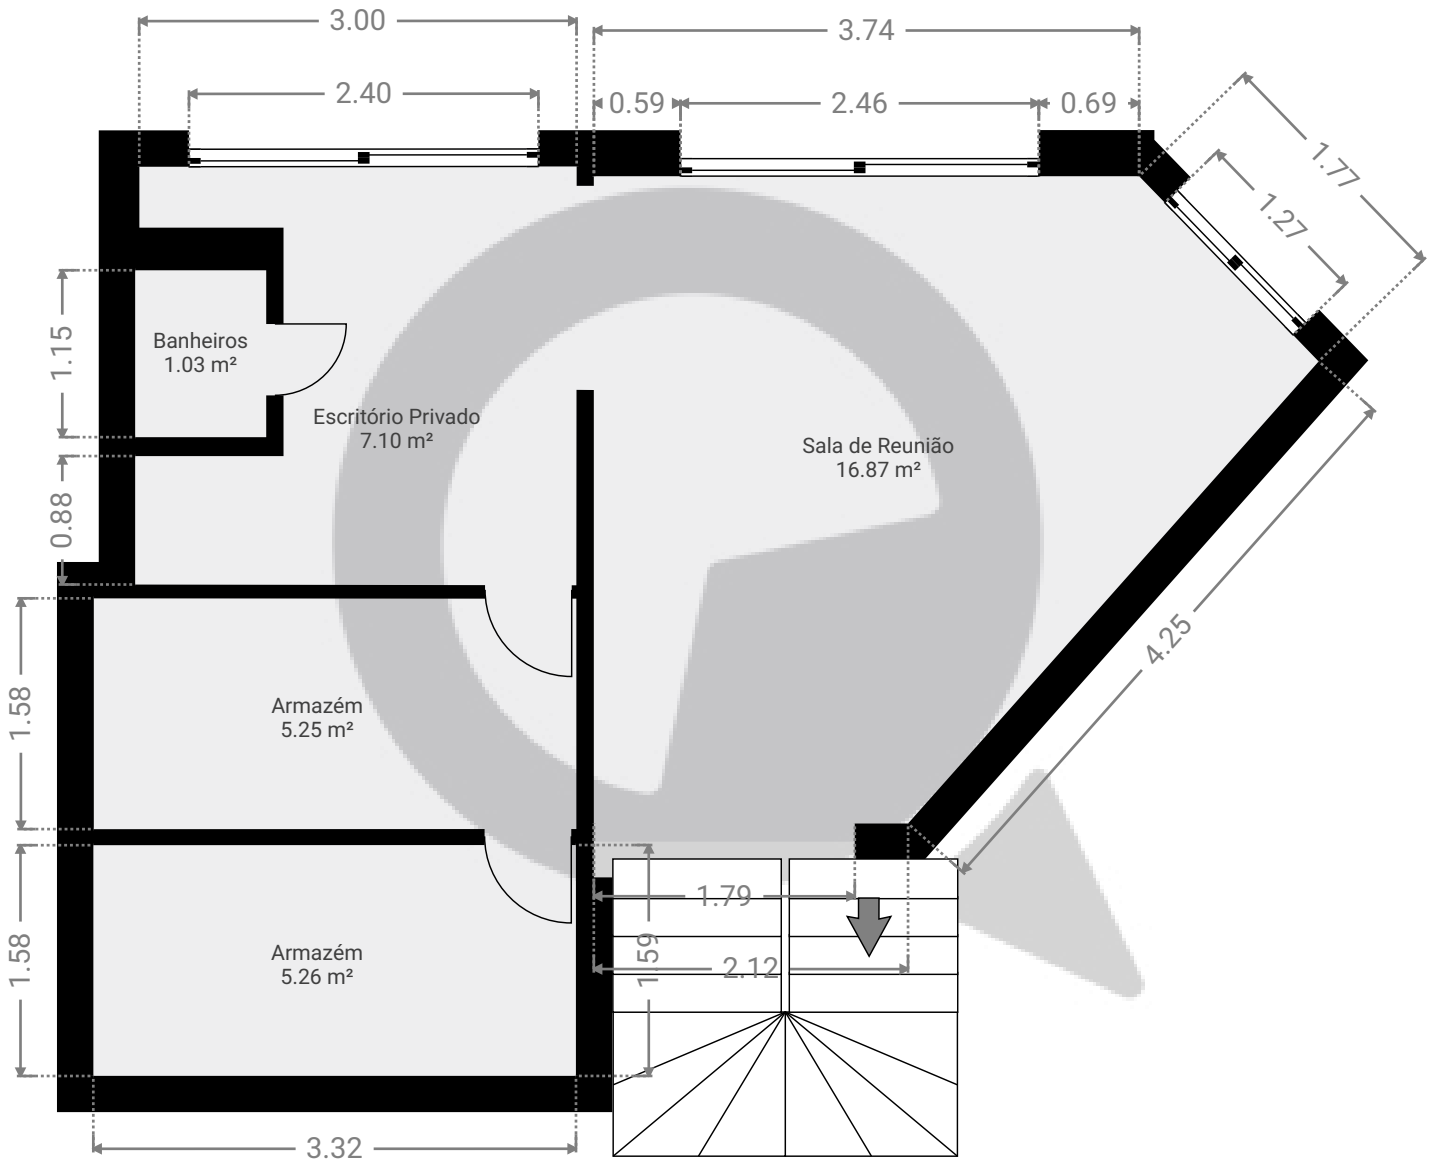

## ▼ Andar Térreo

ESTA PLANTA É FORNECIDA SEM QUALQUER TIPO DE GARANTIA E PRECISÃO DE MEDIDAS.

# Projeto 2

Praça Doutor João Mendes, 182 - 01501000, Centro - São Paulo/SP  
PISOS: 2

## ▼ Andar térreo superior

ESTA PLANTA É FORNECIDA SEM QUALQUER TIPO DE GARANTIA E PRECISÃO DE MEDIDAS.