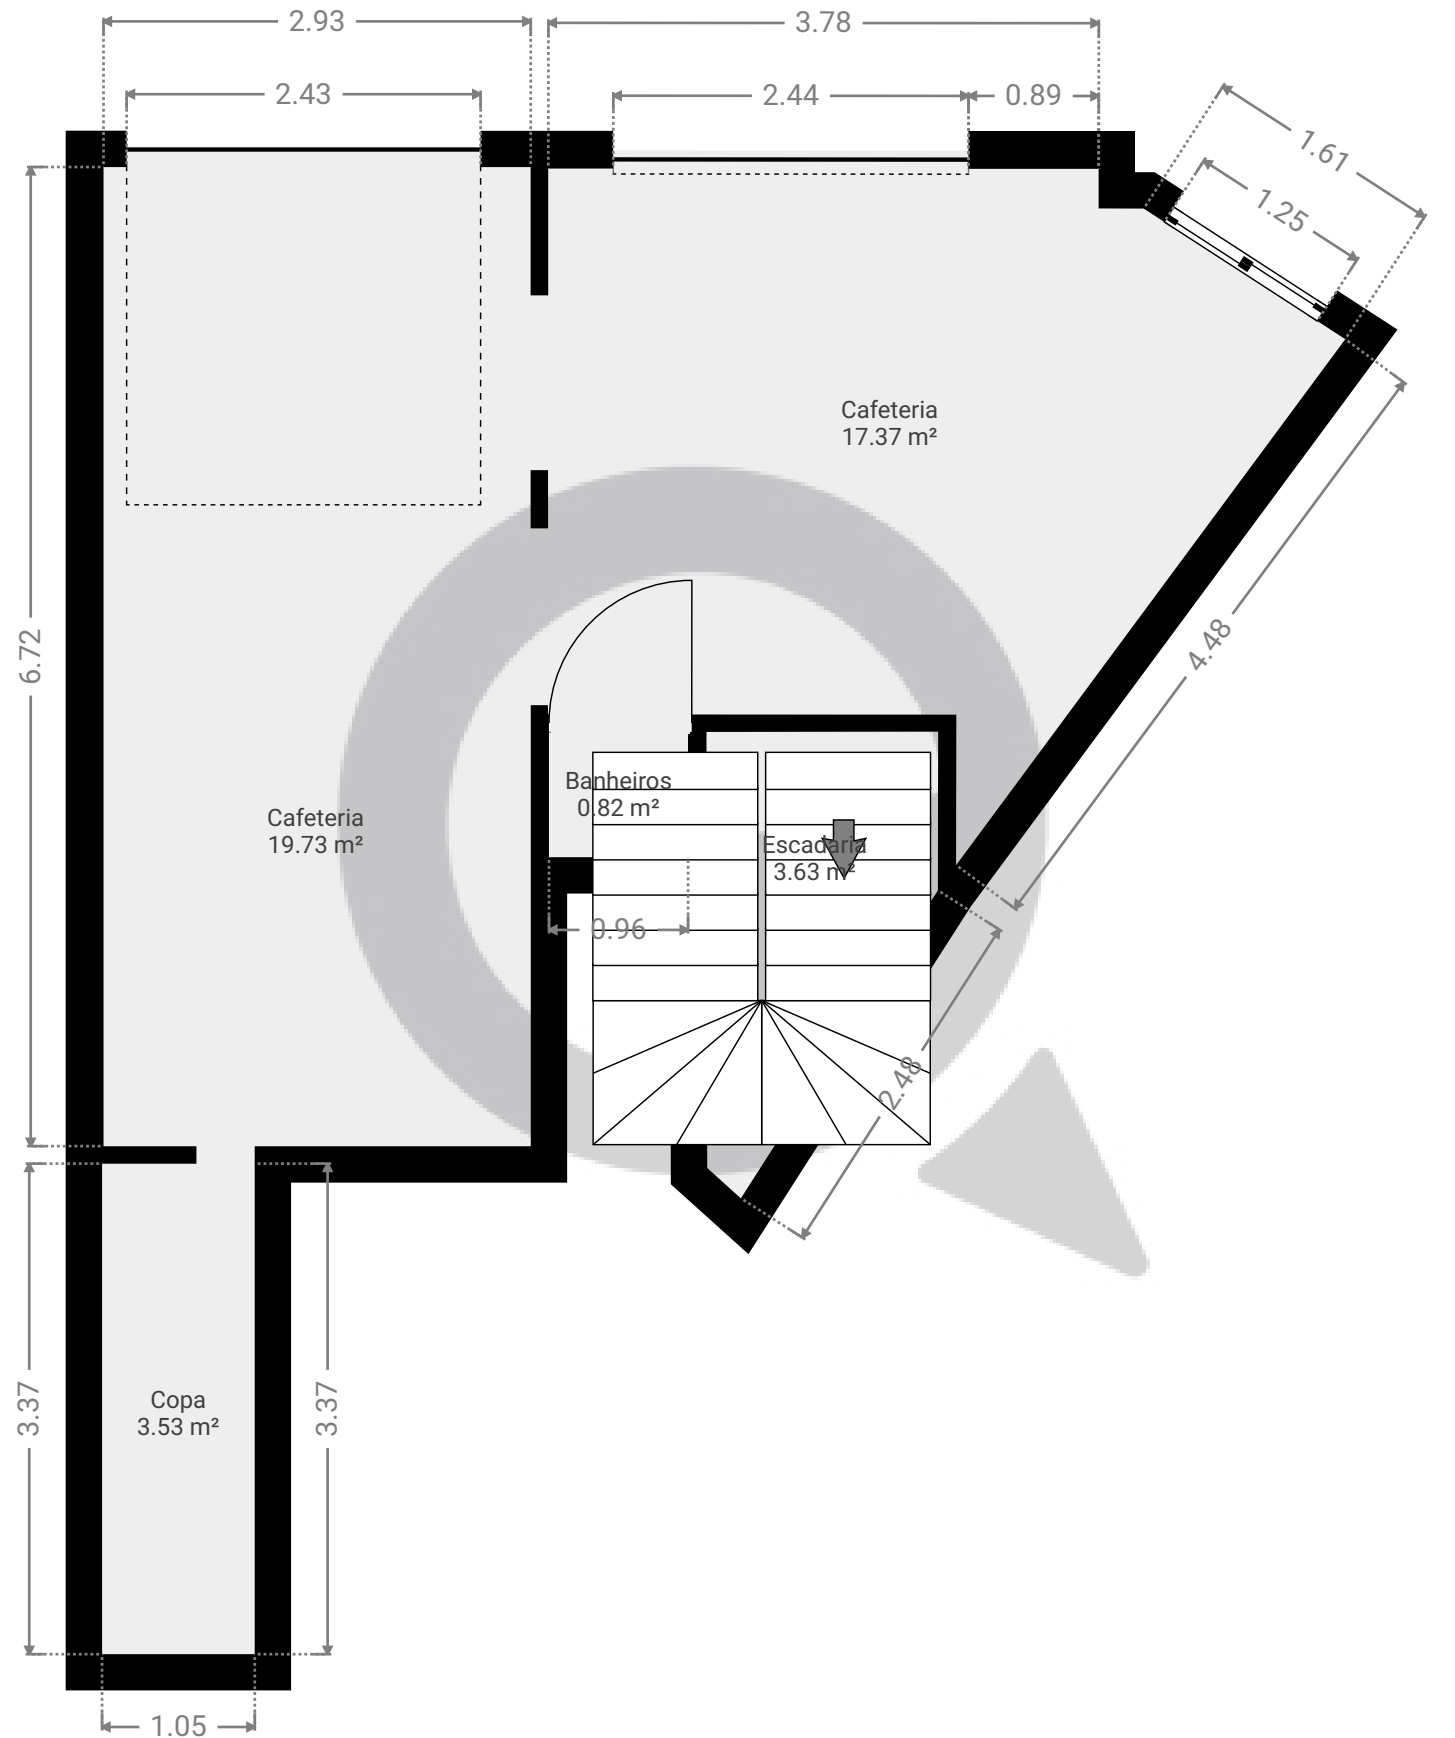

# Projeto 2

Praça Doutor João Mendes, 182 - 01501000, Centro - São Paulo/SP  
PISOS: 2

## ▼ Andar Térreo

ESTA PLANTA É FORNECIDA SEM QUALQUER TIPO DE GARANTIA E PRECISÃO DE MEDIDAS.

## ▼ Andar térreo superior

ESTA PLANTA É FORNECIDA SEM QUALQUER TIPO DE GARANTIA E PRECISÃO DE MEDIDAS.