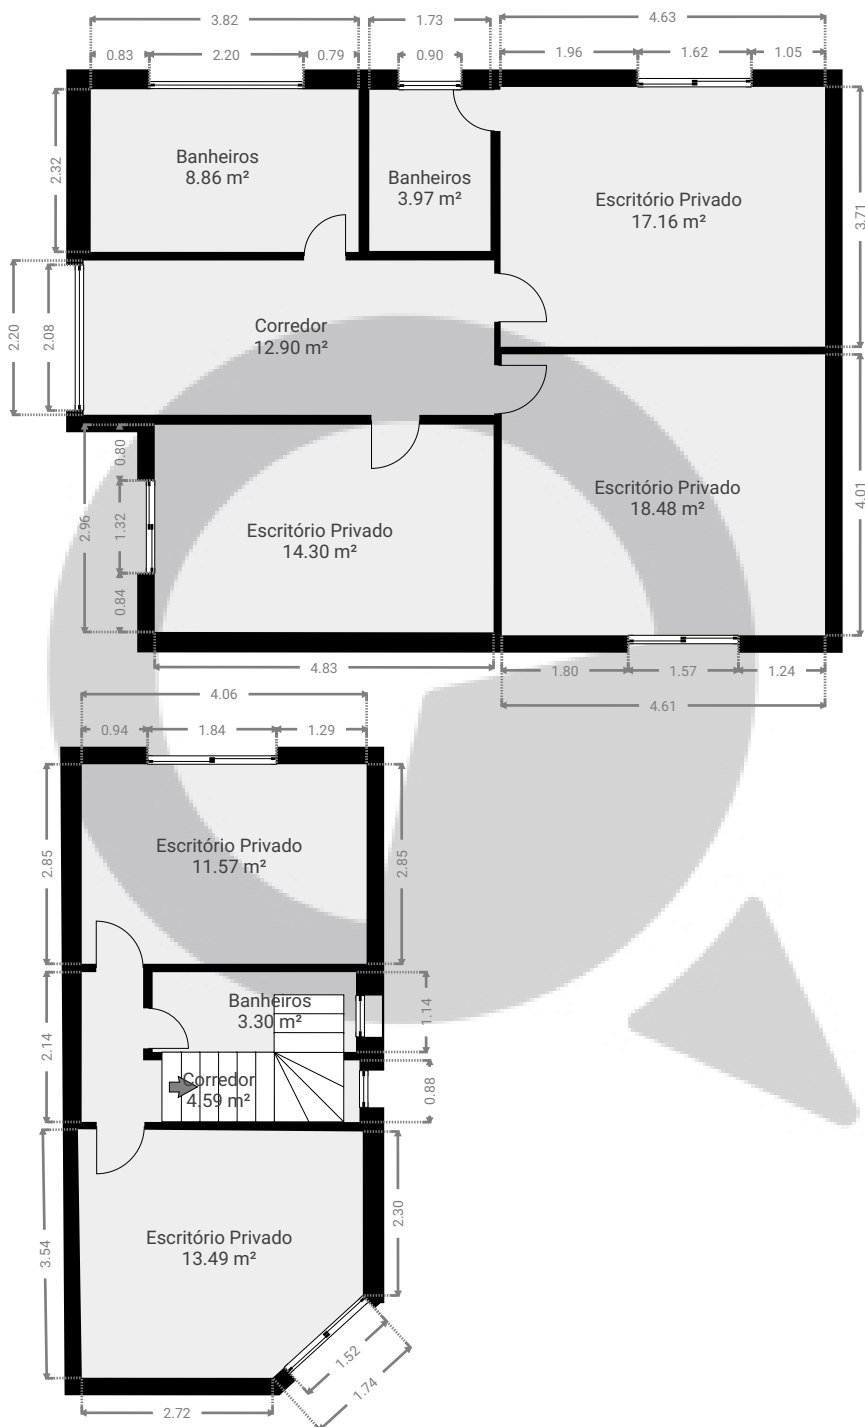

Projeto 416

Rua Passo da Pátria, 1052 - 05085000, Bela Aliança - São Paulo/SP
PISOS: 2

▼ Andar Térreo

ESTA PLANTA É FORNECIDA SEM QUALQUER TIPO DE GARANTIA E PRECISÃO DE MEDIDAS.

Projeto 416

Rua Passo da Pátria, 1052 - 05085000, Bela Aliança - São Paulo/SP

PISOS: 2

▼ 1º Piso

ESTA PLANTA É FORNECIDA SEM QUALQUER TIPO DE GARANTIA E PRECISÃO DE MEDIDAS.