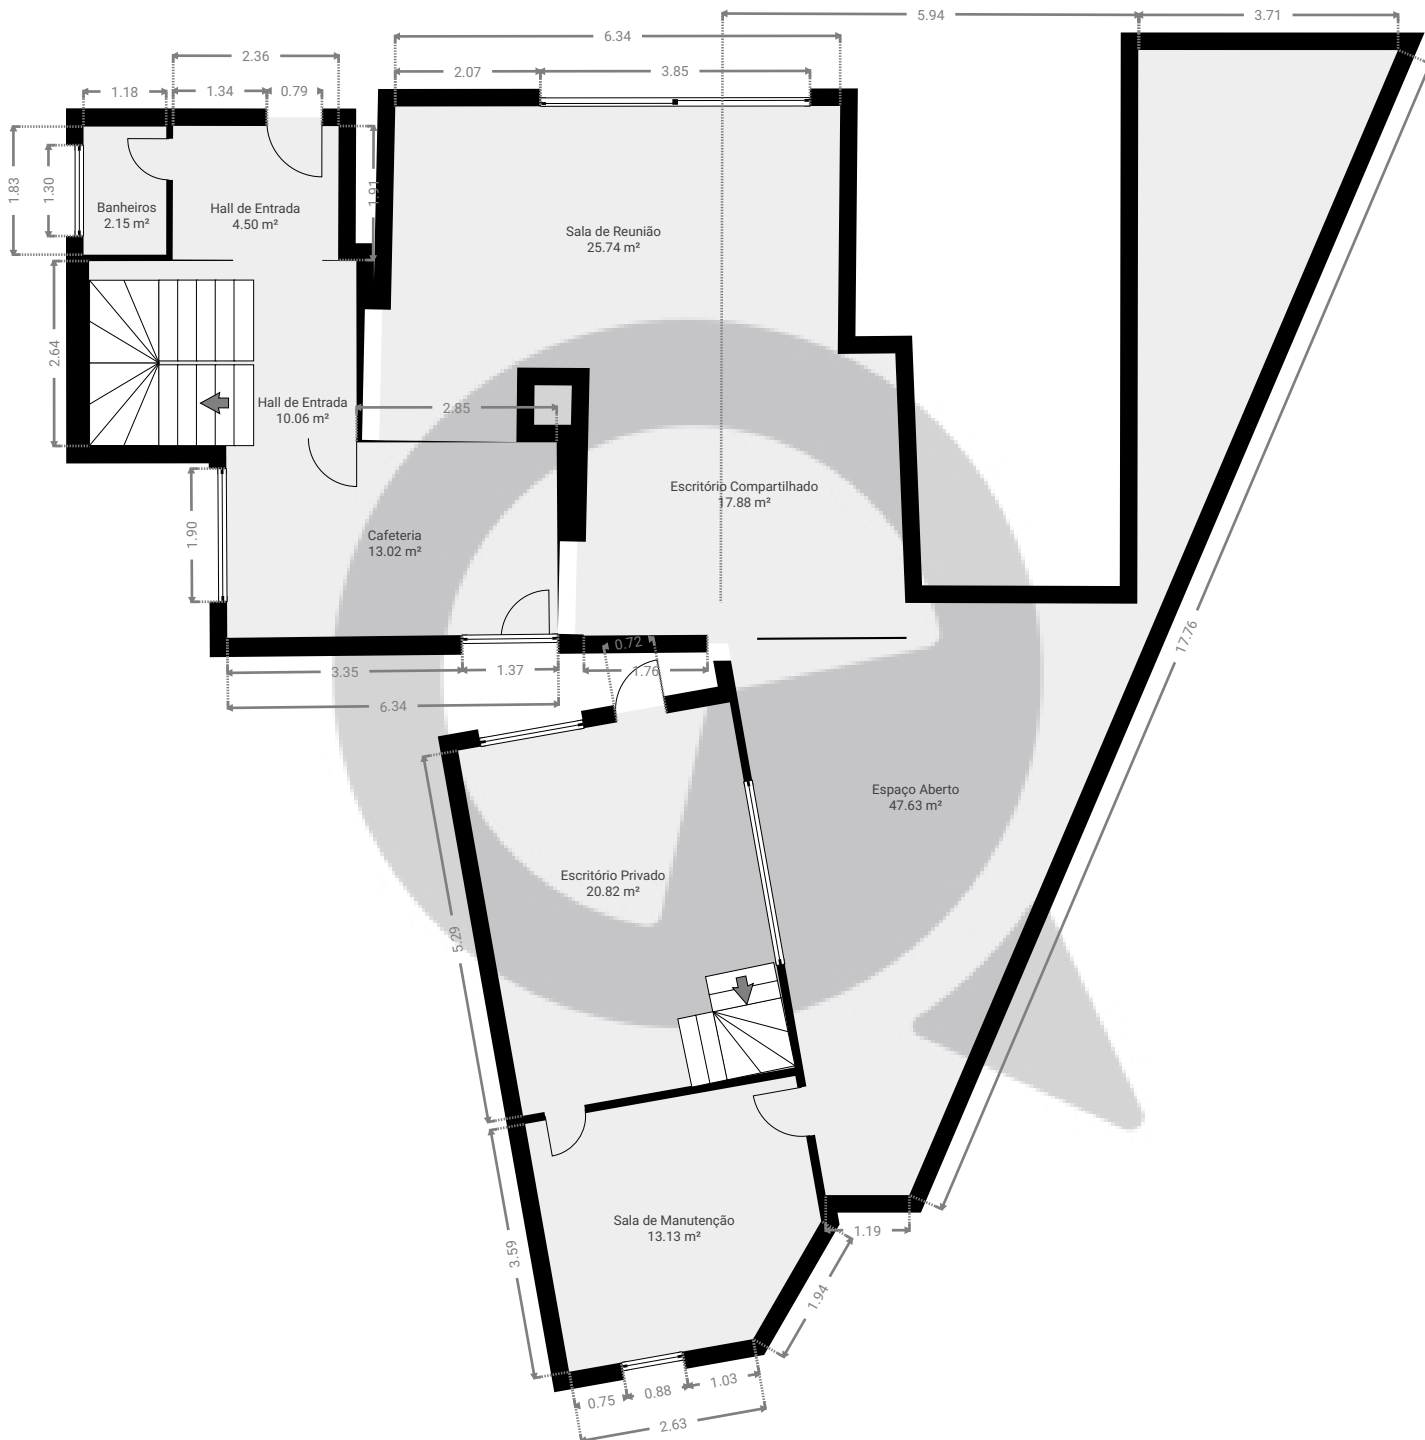

Projeto 416

Rua Passo da Pátria, 1052 - 05085000, Bela Aliança - São Paulo/SP
PISOS: 2

▼ Andar Térreo

ESTA PLANTA É FORNECIDA SEM QUALQUER TIPO DE GARANTIA E PRECISÃO DE MEDIDAS.

Projeto 416

Rua Passo da Pátria, 1052 - 05085000, Bela Aliança - São Paulo/SP

PISOS: 2

▼ 1º Piso

ESTA PLANTA É FORNECIDA SEM QUALQUER TIPO DE GARANTIA E PRECISÃO DE MEDIDAS.