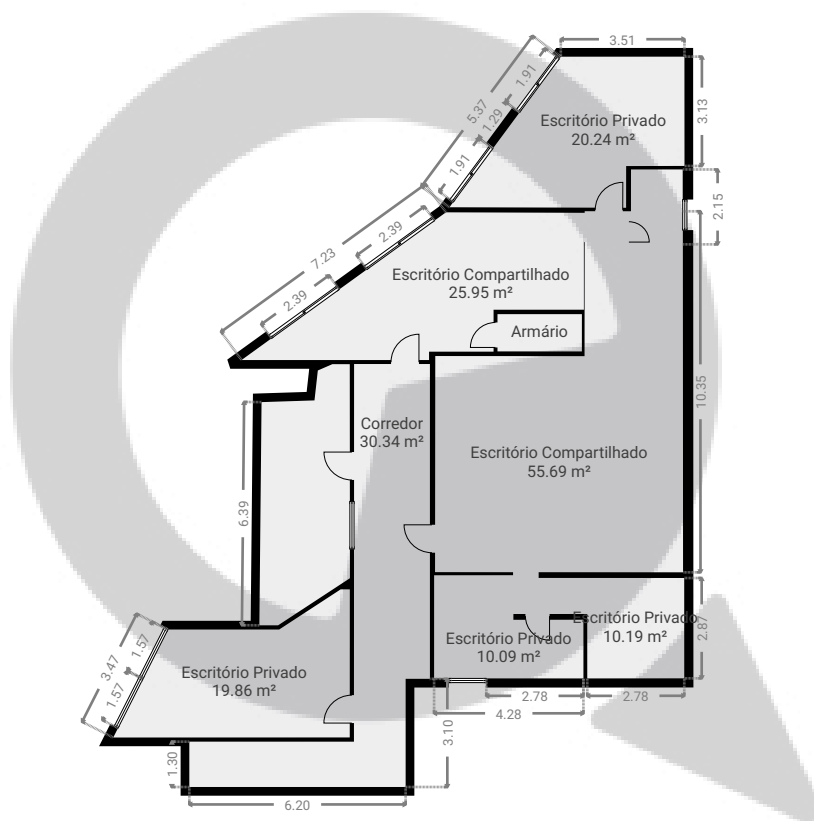

Rua Belchior de Azevedo 231

Rua Belchior de Azevedo, 231, Vila Leopoldina - São Paulo/SP
PISOS: 3

▼ 1º Piso

ESTA PLANTA É FORNECIDA SEM QUALQUER TIPO DE GARANTIA E PRECISÃO DE MEDIDAS.

Rua Belchior de Azevedo 231

Rua Belchior de Azevedo, 231, Vila Leopoldina - São Paulo/SP
PISOS: 3

▼ Cave

ESTA PLANTA É FORNECIDA SEM QUALQUER TIPO DE GARANTIA E PRECISÃO DE MEDIDAS.