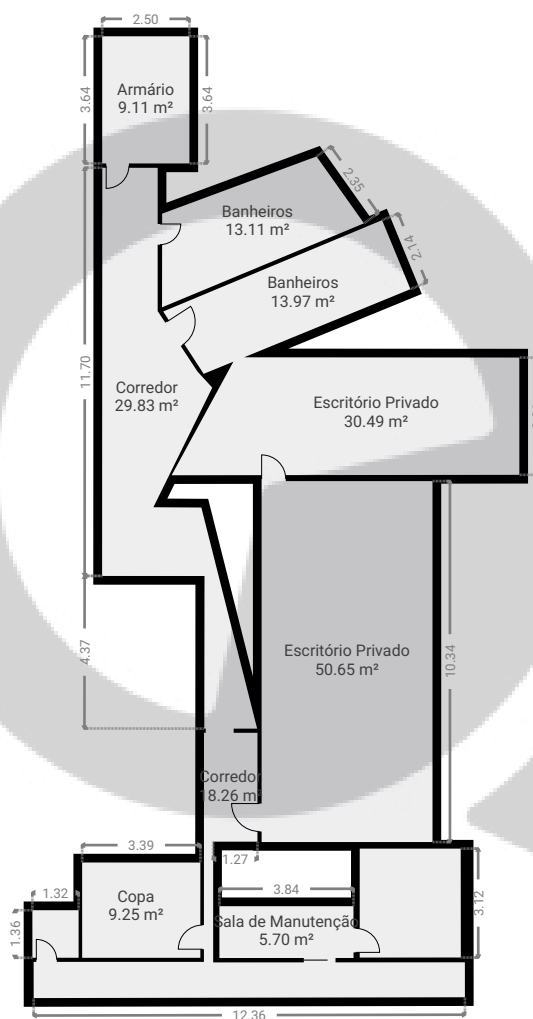

Rua Belchior de Azevedo 231

Rua Belchior de Azevedo, 231, Vila Leopoldina - São Paulo/SP
PISOS: 3

▼ 1º Piso

ESTA PLANTA É FORNECIDA SEM QUALQUER TIPO DE GARANTIA E PRECISÃO DE MEDIDAS.

Rua Belchior de Azevedo 231

Rua Belchior de Azevedo, 231, Vila Leopoldina - São Paulo/SP
PISOS: 3

▼ Cave

ESTA PLANTA É FORNECIDA SEM QUALQUER TIPO DE GARANTIA E PRECISÃO DE MEDIDAS.