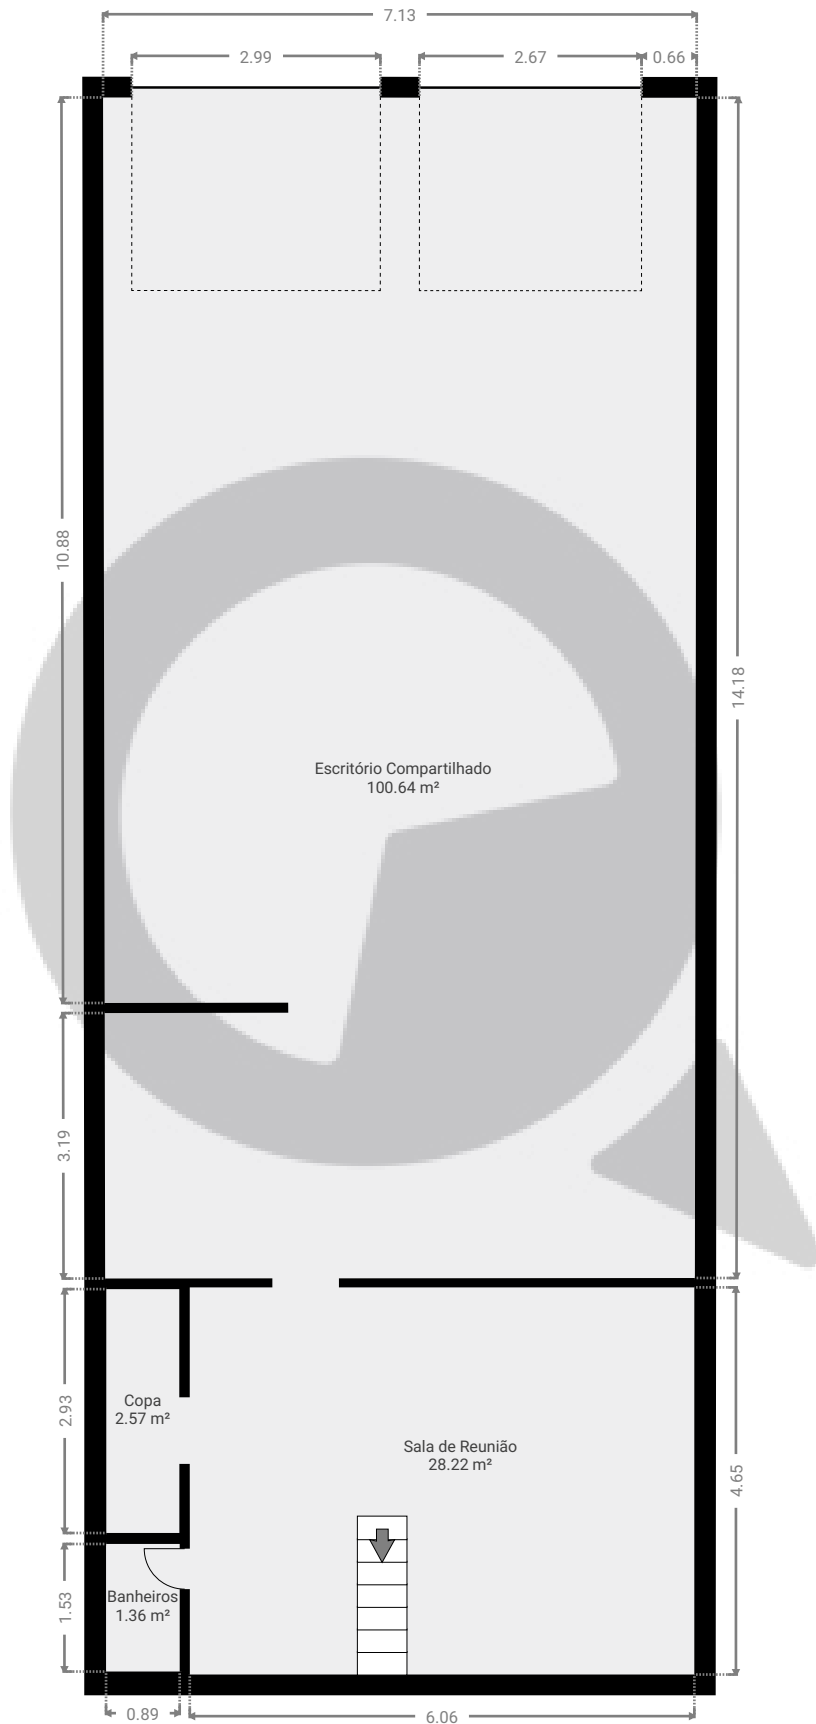

Rua Paraguaçu, 416

Rua Paraguaçu, 416 - 05006011, Perdizes - São Paulo/SP
PISOS: 2

▼ Andar Térreo

ESTA PLANTA É FORNECIDA SEM QUALQUER TIPO DE GARANTIA E PRECISÃO DE MEDIDAS.

Rua Paraguaçu, 416

Rua Paraguaçu, 416 - 05006011, Perdizes - São Paulo/SP
PISOS: 2

▼ Andar térreo superior

ESTA PLANTA É FORNECIDA SEM QUALQUER TIPO DE GARANTIA E PRECISÃO DE MEDIDAS.

1:91

Page 2/3

Rua Paraguaçu, 416

Rua Paraguaçu, 416 - 05006011, Perdizes - São Paulo/SP
PISOS: 2

▼ Levantamento do Terreno

ESTA PLANTA É FORNECIDA SEM QUALQUER TIPO DE GARANTIA E PRECISÃO DE MEDIDAS.

0 1 2 3 4 5m
1:108
Page 3/3