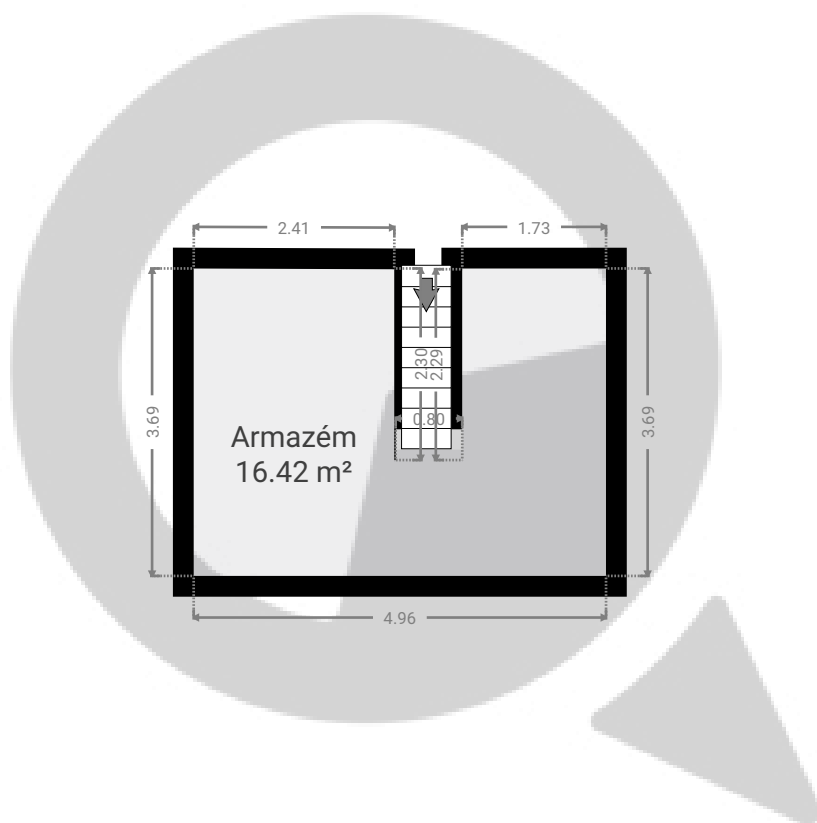

Rua Paraguaçu, 416

Rua Paraguaçu, 416 - 05006011, Perdizes - São Paulo/SP
PISOS: 2

▼ Andar Térreo

ESTA PLANTA É FORNECIDA SEM QUALQUER TIPO DE GARANTIA E PRECISÃO DE MEDIDAS.

Rua Paraguaçu, 416

Rua Paraguaçu, 416 - 05006011, Perdizes - São Paulo/SP
PISOS: 2

▼ Andar térreo superior

ESTA PLANTA É FORNECIDA SEM QUALQUER TIPO DE GARANTIA E PRECISÃO DE MEDIDAS.

1:91

Page 2/3

Rua Paraguaçu, 416

Rua Paraguaçu, 416 - 05006011, Perdizes - São Paulo/SP
PISOS: 2

▼ Levantamento do Terreno

ESTA PLANTA É FORNECIDA SEM QUALQUER TIPO DE GARANTIA E PRECISÃO DE MEDIDAS.

0 1 2 3 4 5m
1:108
Page 3/3