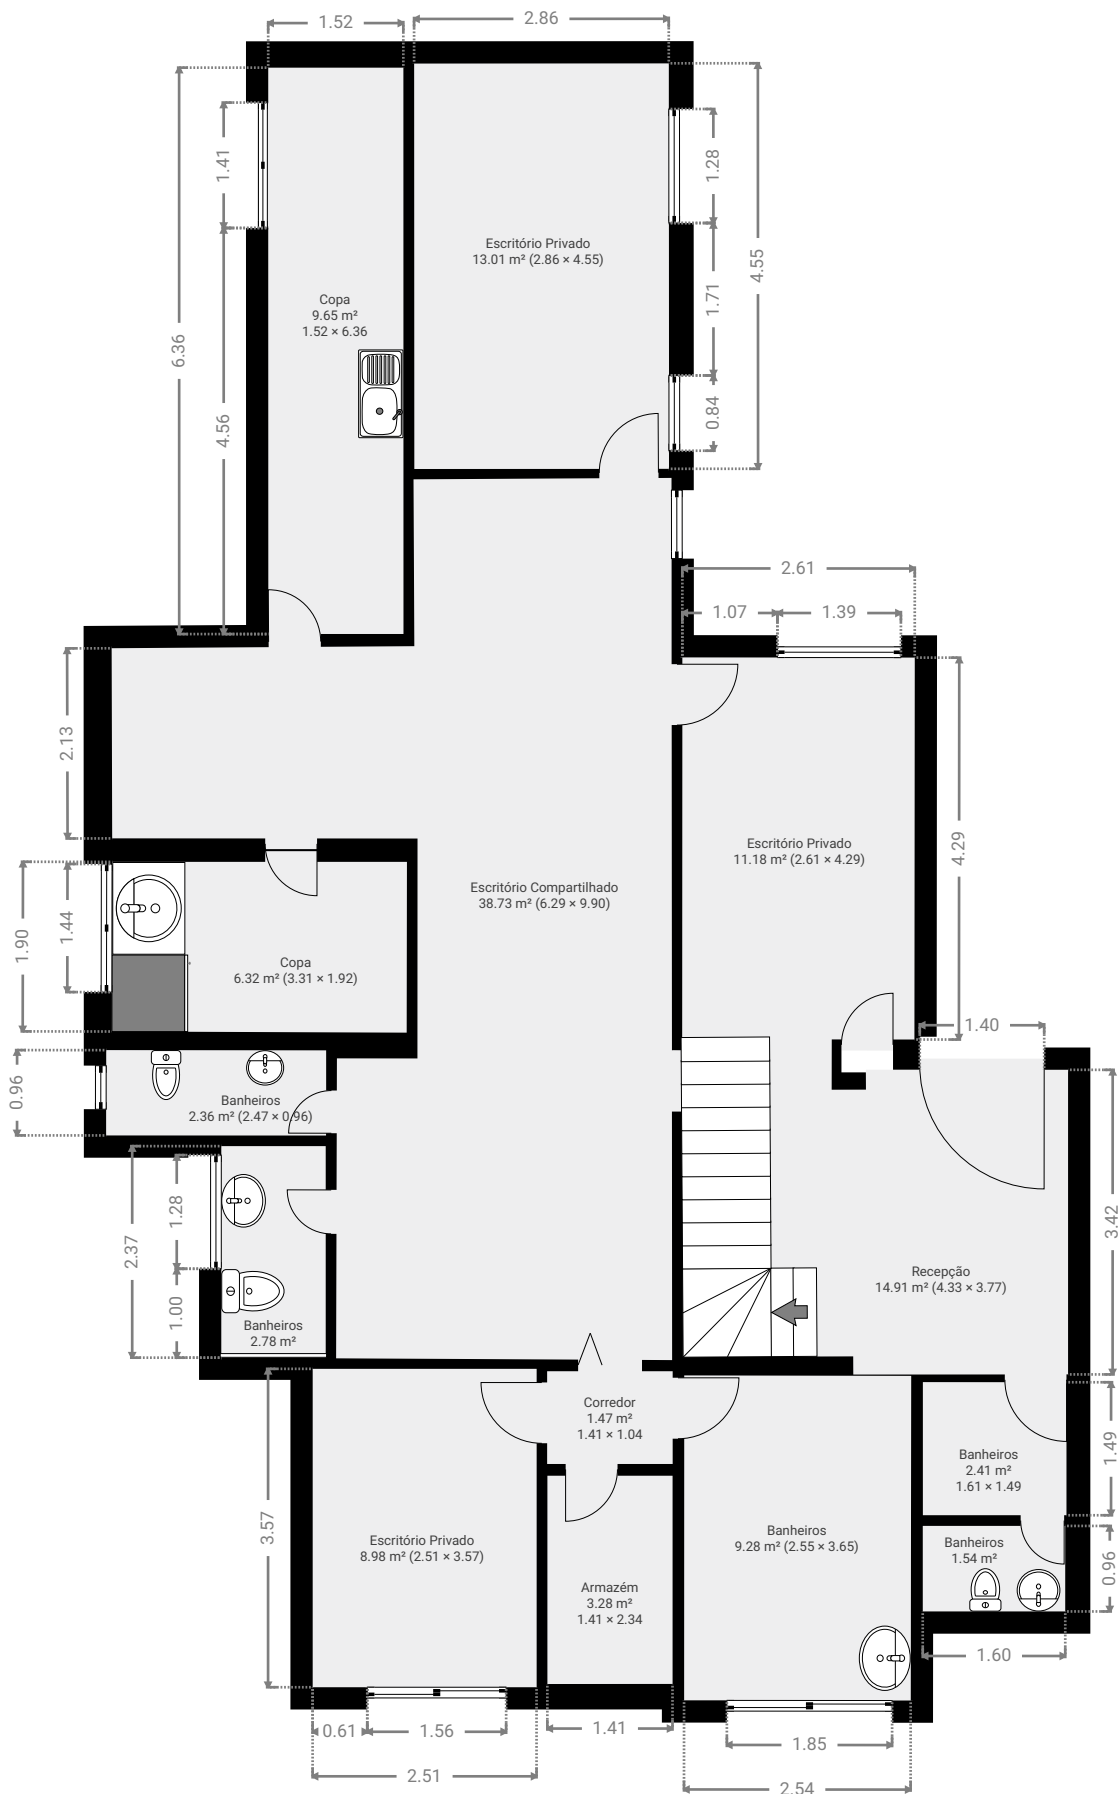

▼ Andar Térreo

ÁREA TOTAL: 125.81 m² • ÁREA DE MORADIA: 125.81 m² • QUARTOS: 14

▼ 1º Piso

ÁREA TOTAL: 98.42 m² • ÁREA DE MORADIA: 98.42 m² • QUARTOS: 10