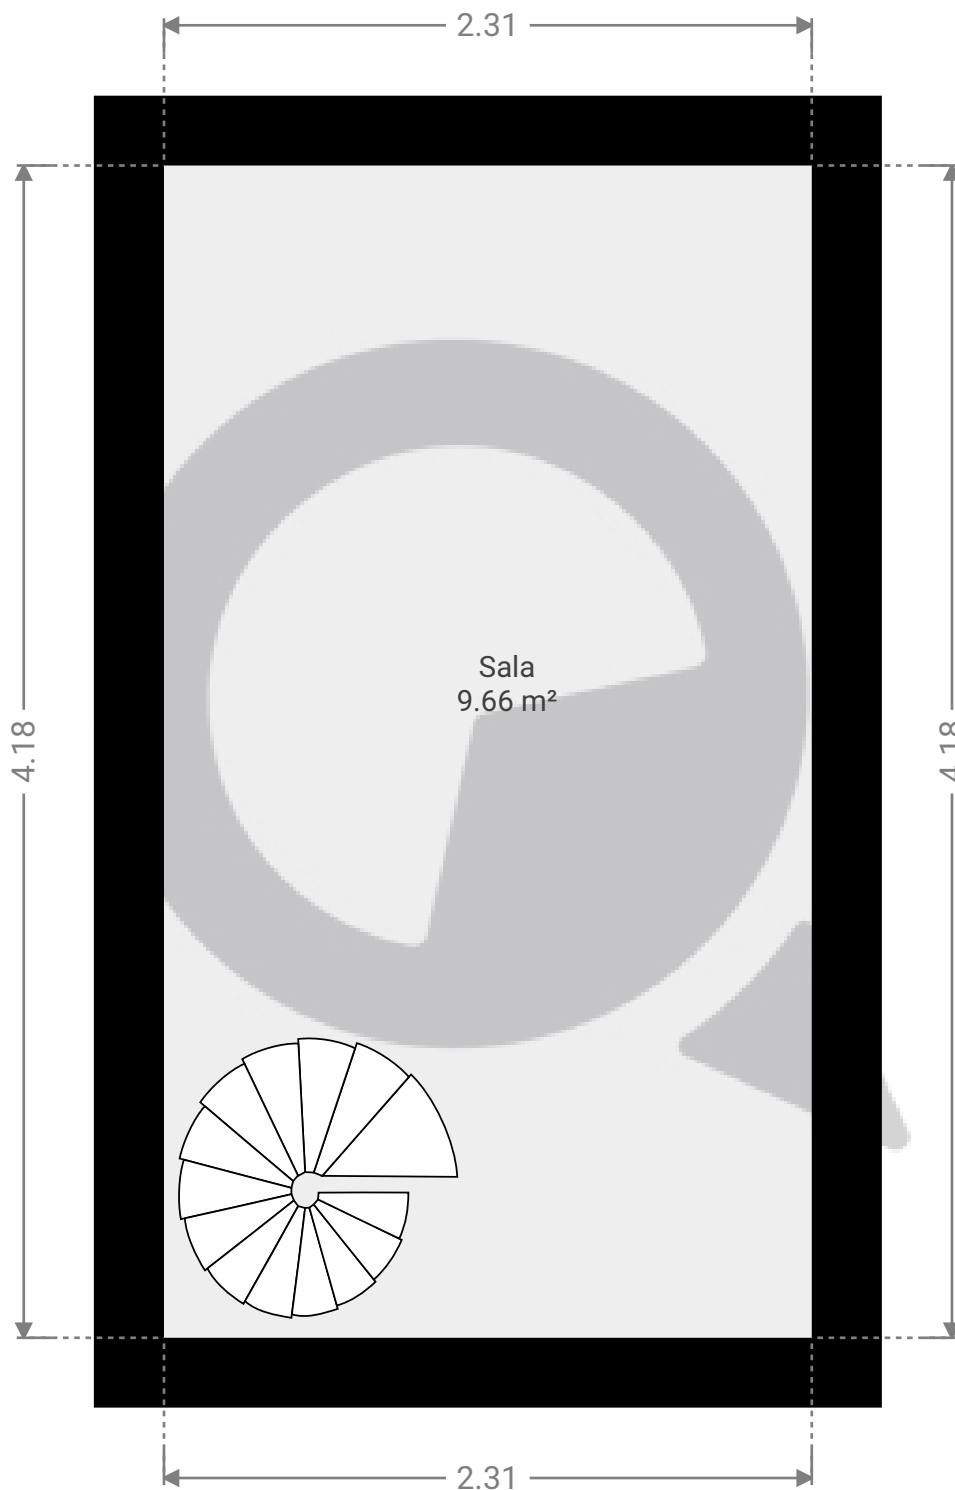

▼ Andar Térreo

ESTA PLANTA É FORNECIDA SEM QUALQUER TIPO DE GARANTIA E PRECISÃO DE MEDIDAS.

0.0 0.2 0.5 0.8 1.0 1.2m
1:27

Page 1/3

▼ 1º Piso

ESTA PLANTA É FORNECIDA SEM QUALQUER TIPO DE GARANTIA E PRECISÃO DE MEDIDAS.

1:27

Page 2/3

PISOS: 3

▼ Cave

ESTA PLANTA É FORNECIDA SEM QUALQUER TIPO DE GARANTIA E PRECISÃO DE MEDIDAS.

1:27

Page 3/3