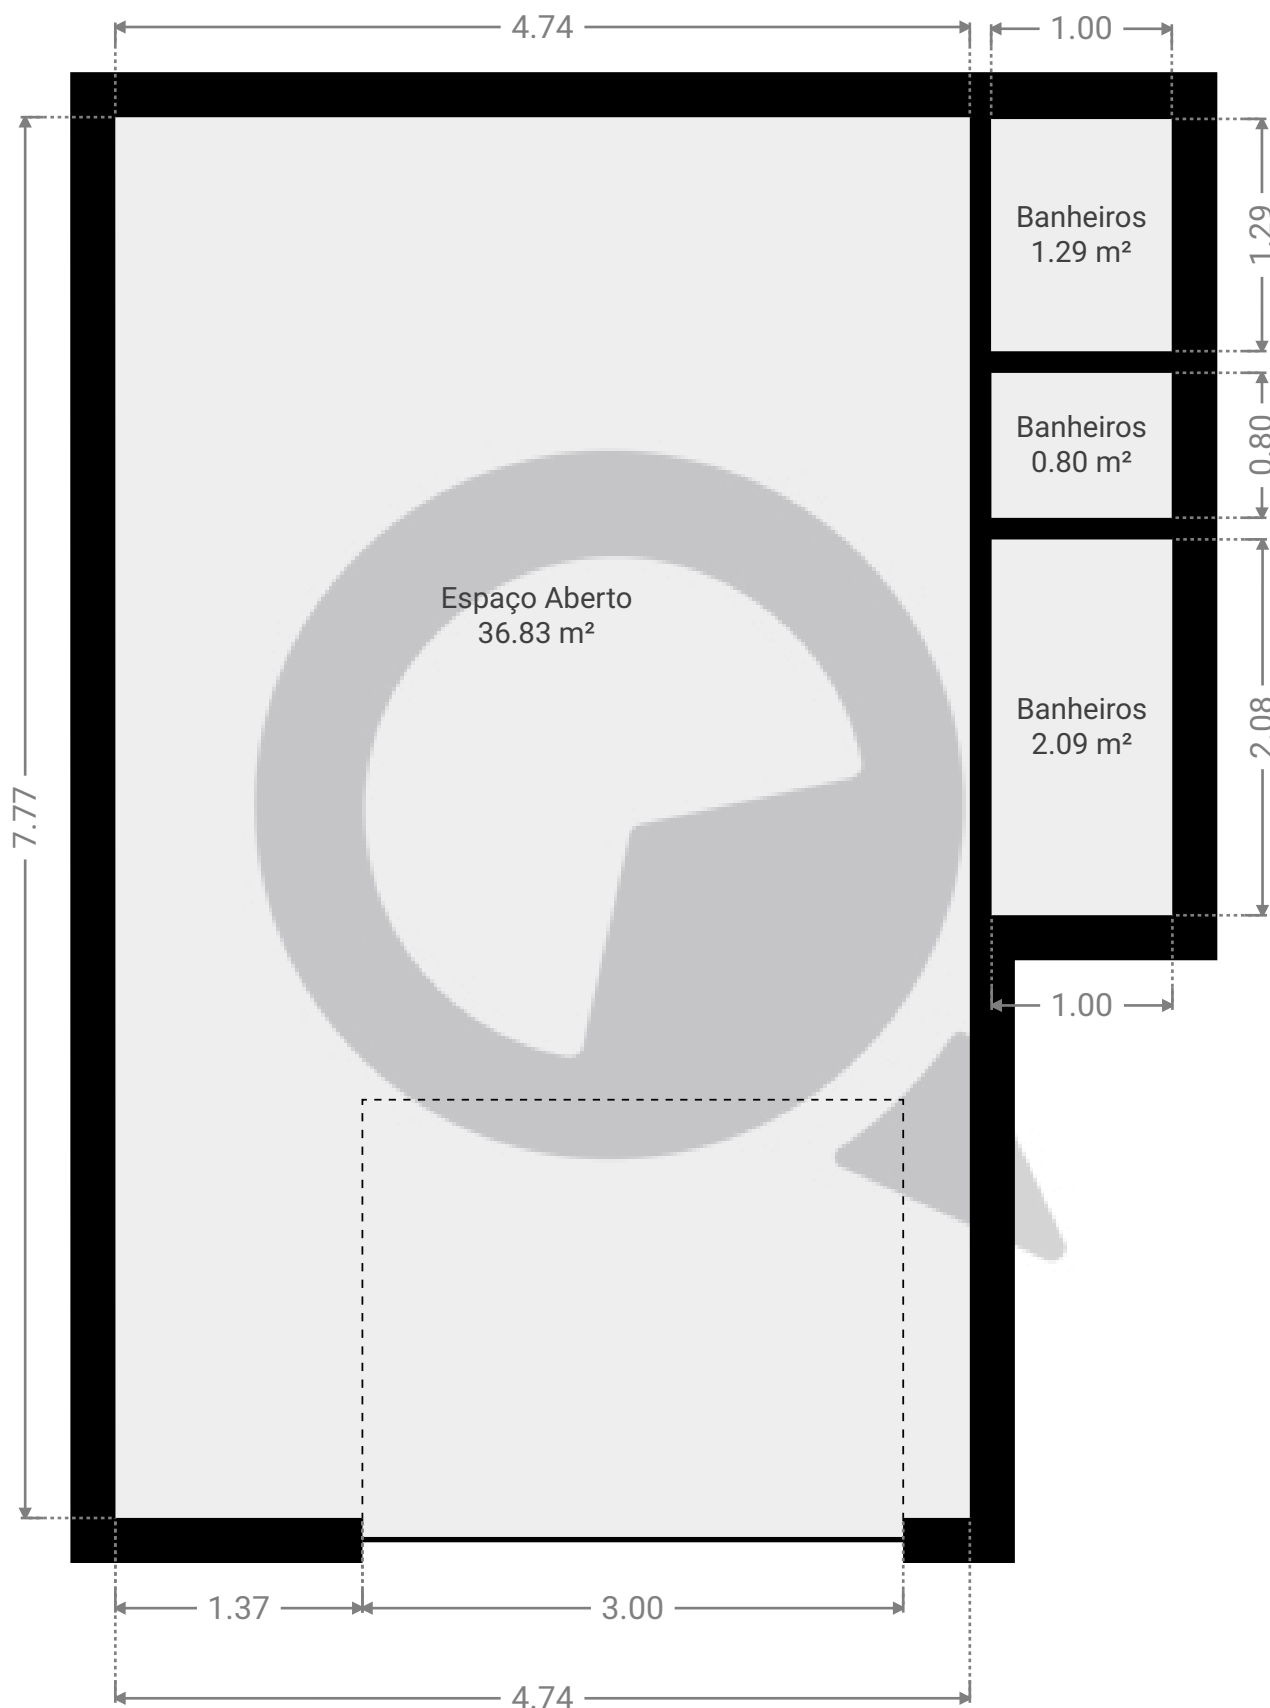

Projeto 15

Rua Domingos Maza, 11, 05170-280 São Paulo, SP, Brasil
PISOS: 1

▼ Andar Térreo

ESTA PLANTA É FORNECIDA SEM QUALQUER TIPO DE GARANTIA E PRECISÃO DE MEDIDAS.

1:42
Page 1/1