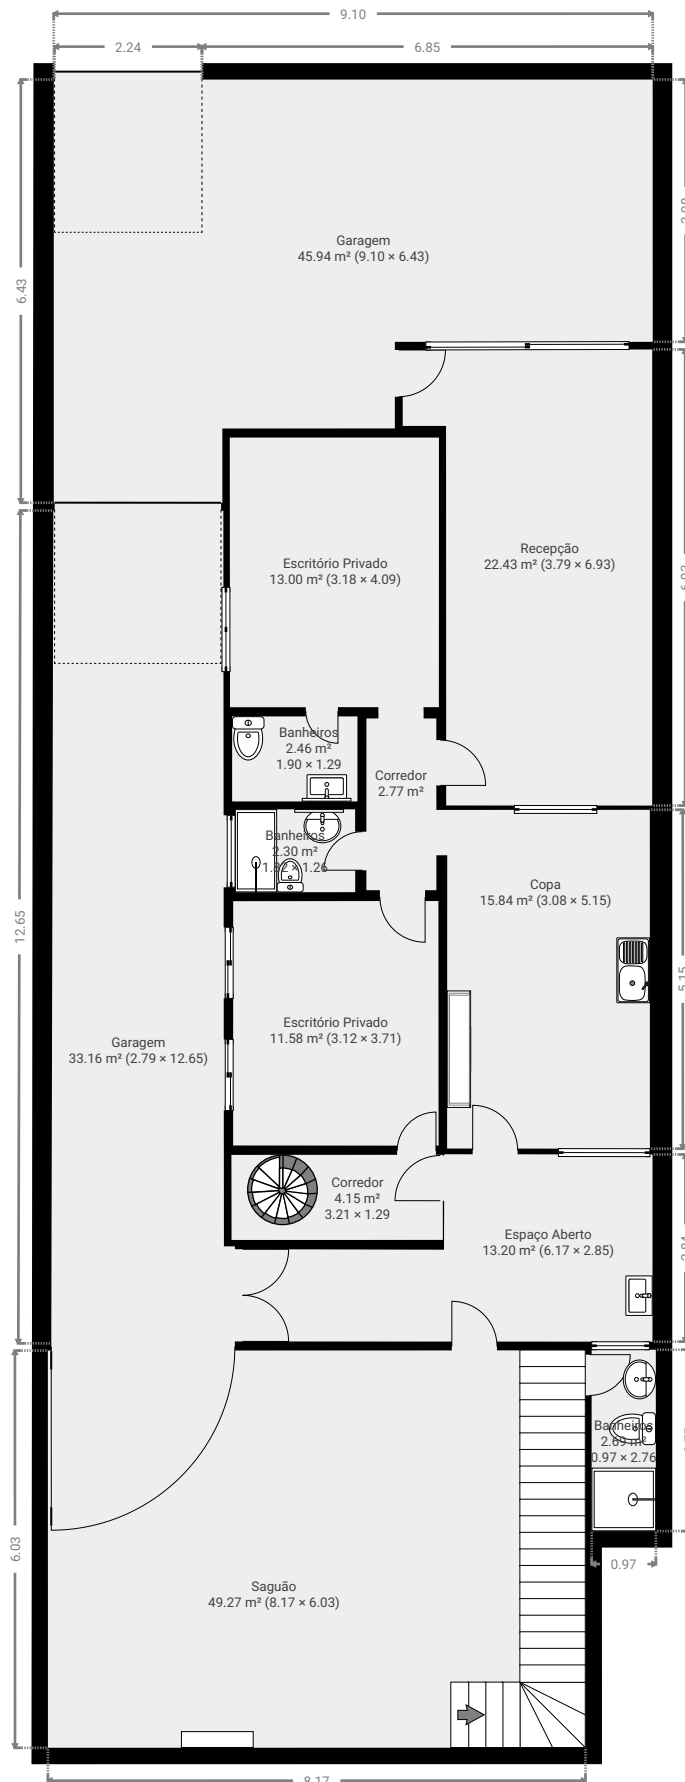

▼ Andar Térreo

ÁREA TOTAL: 218.68 m² • ÁREA DE MORADIA: 139.57 m² • QUARTOS: 13

▼ 1º Piso

ÁREA TOTAL: 84.90 m² • ÁREA DE MORADIA: 77.83 m² • QUARTOS: 4