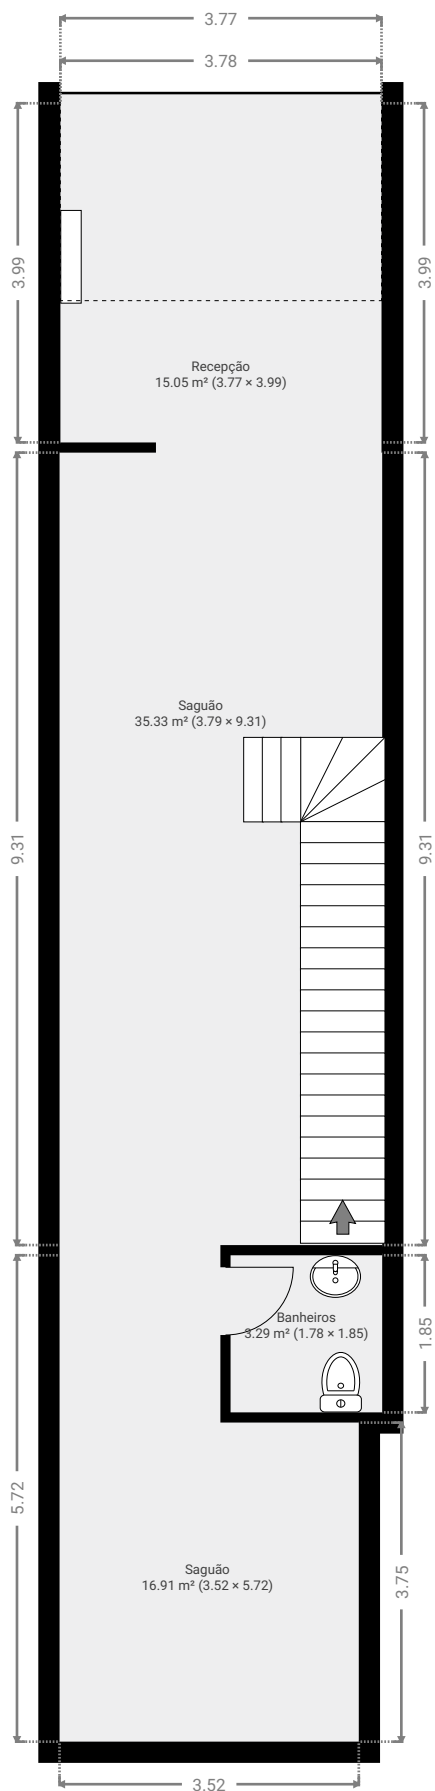

▼ Andar Térreo

ÁREA TOTAL: 70.56 m<sup>2</sup> · ÁREA DE MORADIA: 70.56 m<sup>2</sup> · QUARTOS: 4

▼ 1º Piso

ÁREA TOTAL: 47.05 m<sup>2</sup> • ÁREA DE MORADIA: 47.05 m<sup>2</sup> • QUARTOS: 7