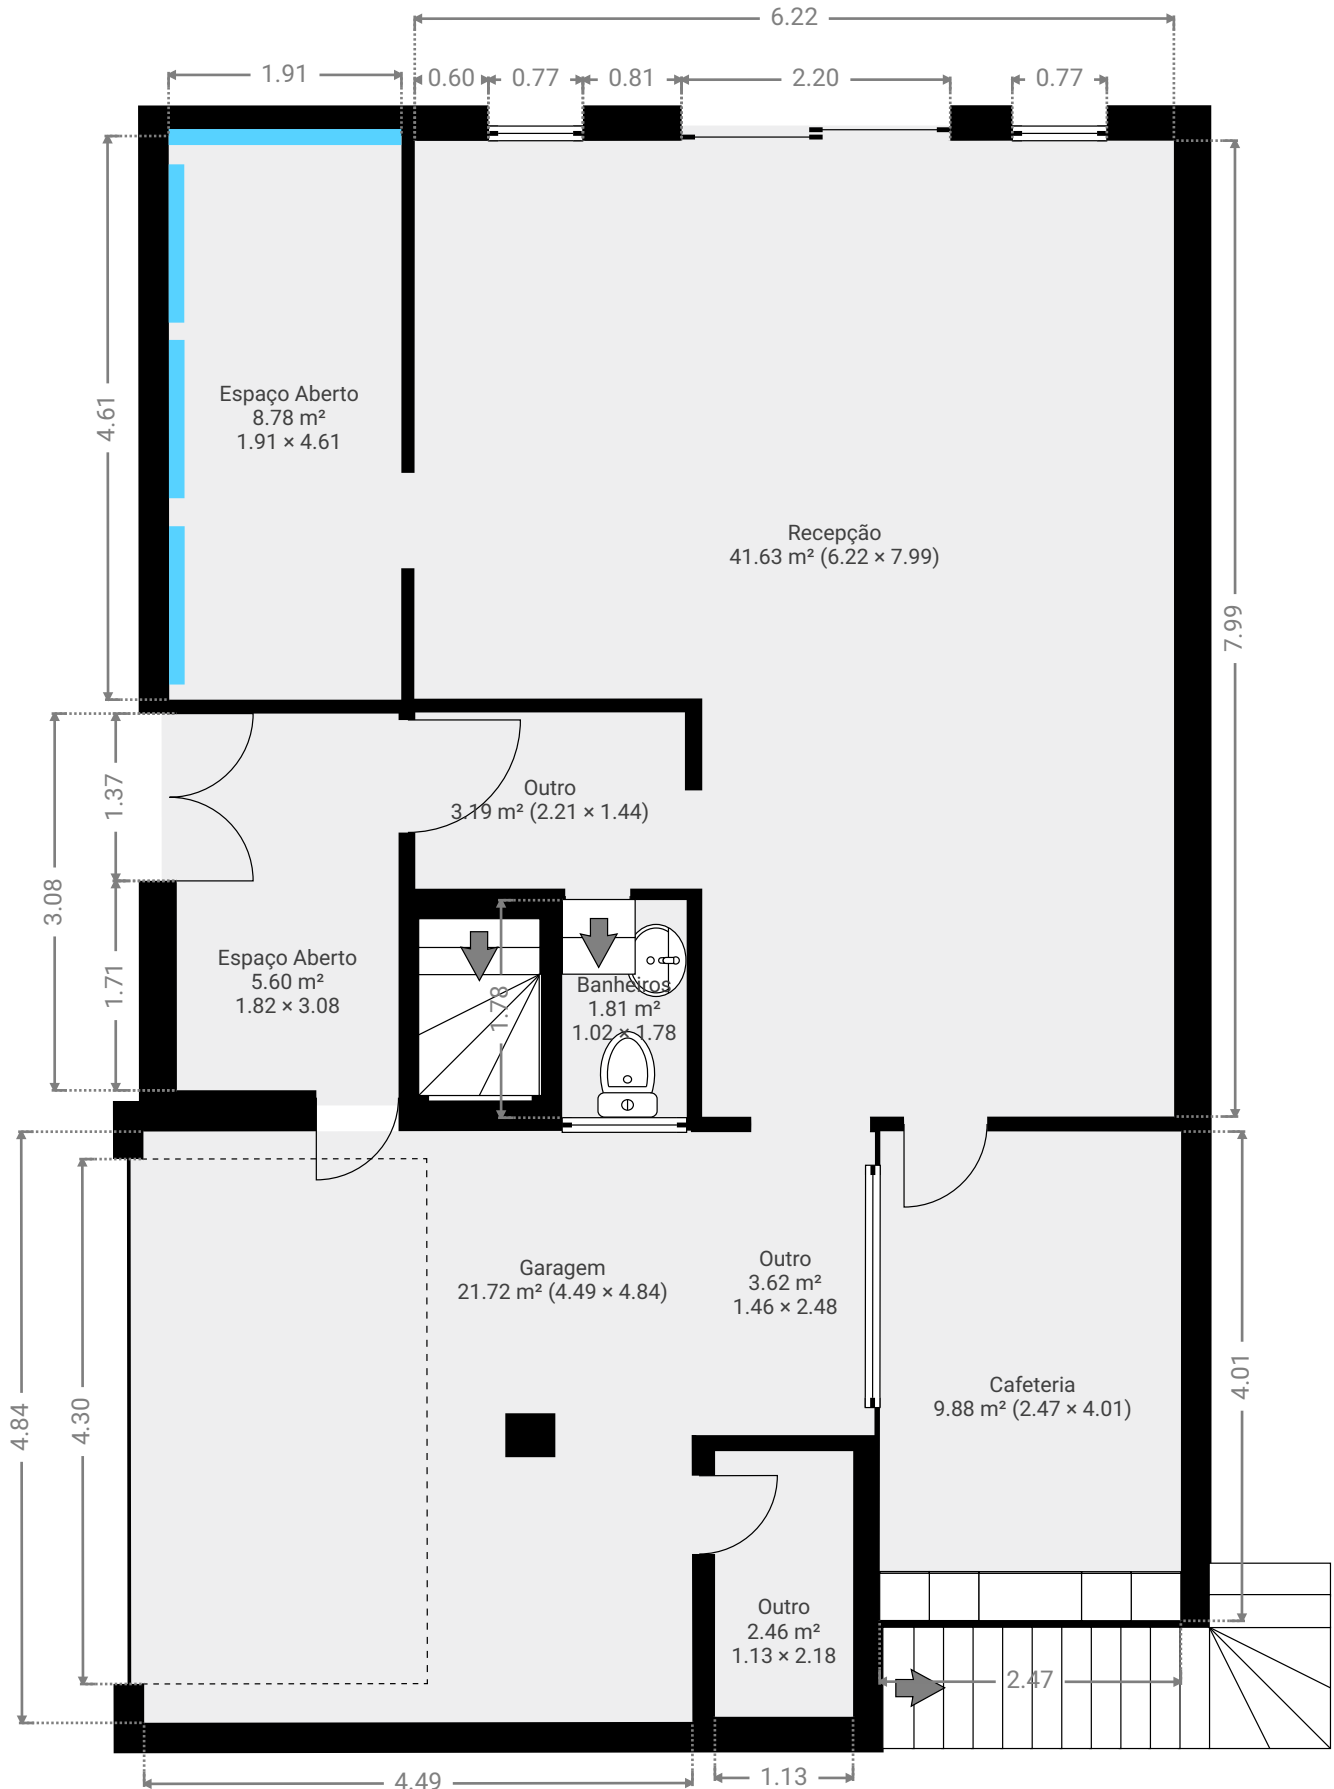

▼ Andar Térreo

ÁREA TOTAL: 98.65 m² • ÁREA DE MORADIA: 76.93 m² • QUARTOS: 9

▼ 2º Piso

ÁREA TOTAL: 23.08 m² · ÁREA DE MORADIA: 23.08 m² · QUARTOS: 1