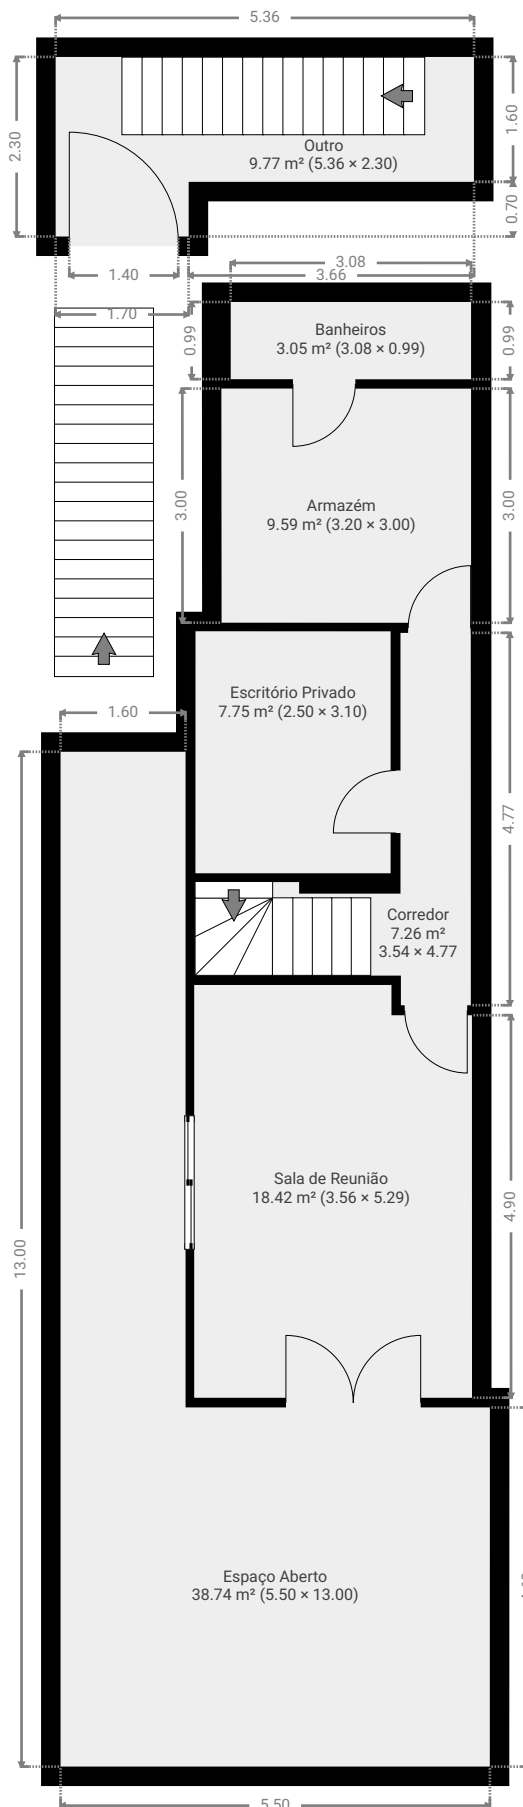

Avenida Iraí - 730

CRIADO EM
2024-02-17

Área total 206.99 m ²	Pisos 3	Cômodos 17	Sala de conferência 1
--	-------------------	----------------------	---------------------------------

▼ Andar Térreo

ÁREA TOTAL: 91.62 m² • ÁREA DE MORADIA: 91.62 m² • QUARTOS: 9

▼ 1º Piso

ÁREA TOTAL: 94.55 m² • ÁREA DE MORADIA: 94.55 m² • QUARTOS: 7

▼ 2º Piso

ÁREA TOTAL: 20.82 m² • ÁREA DE MORADIA: 20.82 m² • QUARTOS: 1