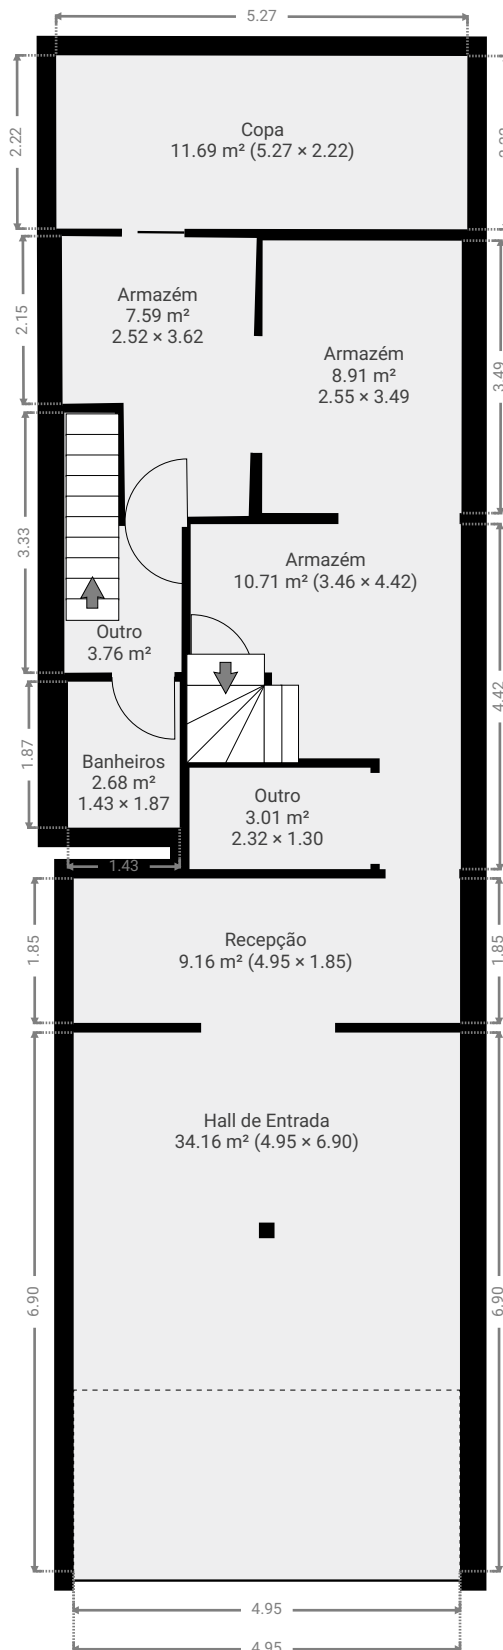

Avenida Iraí - 730

CRIADO EM
2024-02-17

Área total 206.99 m ²	Pisos 3	Cômodos 17	Sala de conferência 1
--	-------------------	----------------------	---------------------------------

▼ Andar Térreo

ÁREA TOTAL: 91.62 m² • ÁREA DE MORADIA: 91.62 m² • QUARTOS: 9

▼ 1º Piso

ÁREA TOTAL: 94.55 m² • ÁREA DE MORADIA: 94.55 m² • QUARTOS: 7

▼ 2º Piso

ÁREA TOTAL: 20.82 m² • ÁREA DE MORADIA: 20.82 m² • QUARTOS: 1