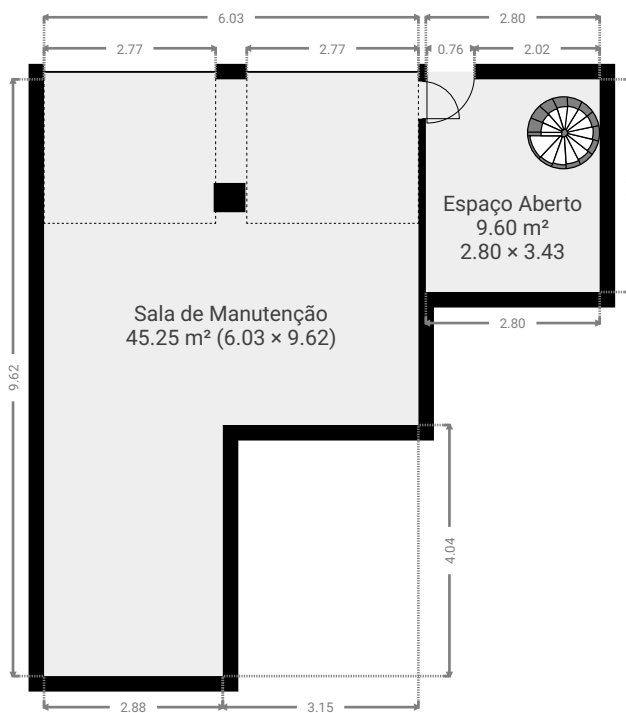

▼ Andar Térreo

ÁREA TOTAL: 54.84 m<sup>2</sup> · ÁREA DE MORADIA: 54.84 m<sup>2</sup> · QUARTOS: 2

▼ 1º Piso

ÁREA TOTAL: 203.64 m<sup>2</sup> · ÁREA DE MORADIA: 203.64 m<sup>2</sup> · QUARTOS: 16

# Rua Francisco Maldonado - 95

ÁREA TOTAL: 292.19 m<sup>2</sup> · ÁREA DE MORADIA: 292.19 m<sup>2</sup> · PISOS: 3 · QUARTOS: 23

## ▼ 2º Piso

ÁREA TOTAL: 33.71 m<sup>2</sup> · ÁREA DE MORADIA: 33.71 m<sup>2</sup> · QUARTOS: 5