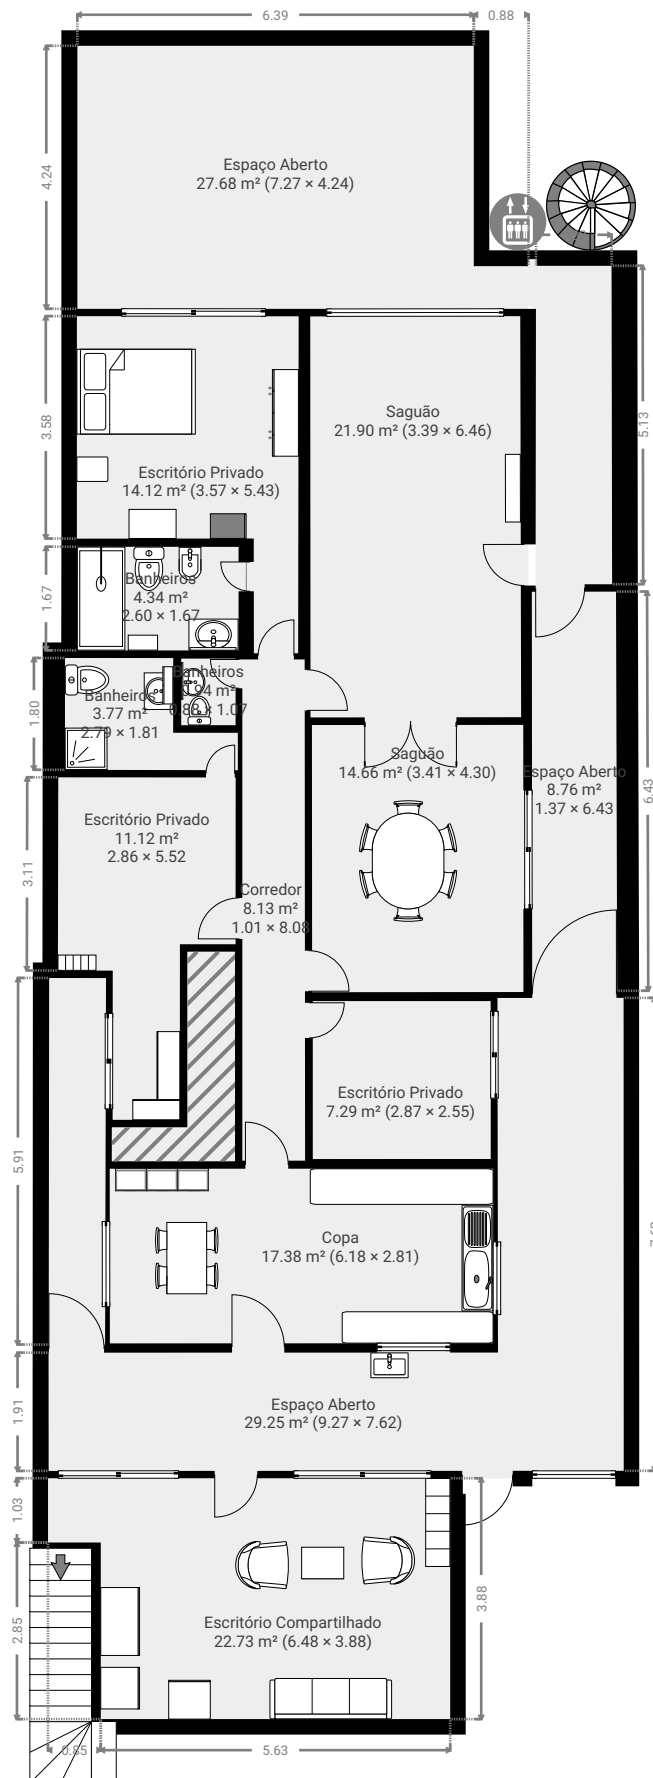

▼ Andar Térreo

ÁREA TOTAL: 54.84 m<sup>2</sup> · ÁREA DE MORADIA: 54.84 m<sup>2</sup> · QUARTOS: 2

▼ 1º Piso

ÁREA TOTAL: 203.64 m<sup>2</sup> · ÁREA DE MORADIA: 203.64 m<sup>2</sup> · QUARTOS: 16

# Rua Francisco Maldonado - 95

ÁREA TOTAL: 292.19 m<sup>2</sup> · ÁREA DE MORADIA: 292.19 m<sup>2</sup> · PISOS: 3 · QUARTOS: 23

## ▼ 2º Piso

ÁREA TOTAL: 33.71 m<sup>2</sup> · ÁREA DE MORADIA: 33.71 m<sup>2</sup> · QUARTOS: 5