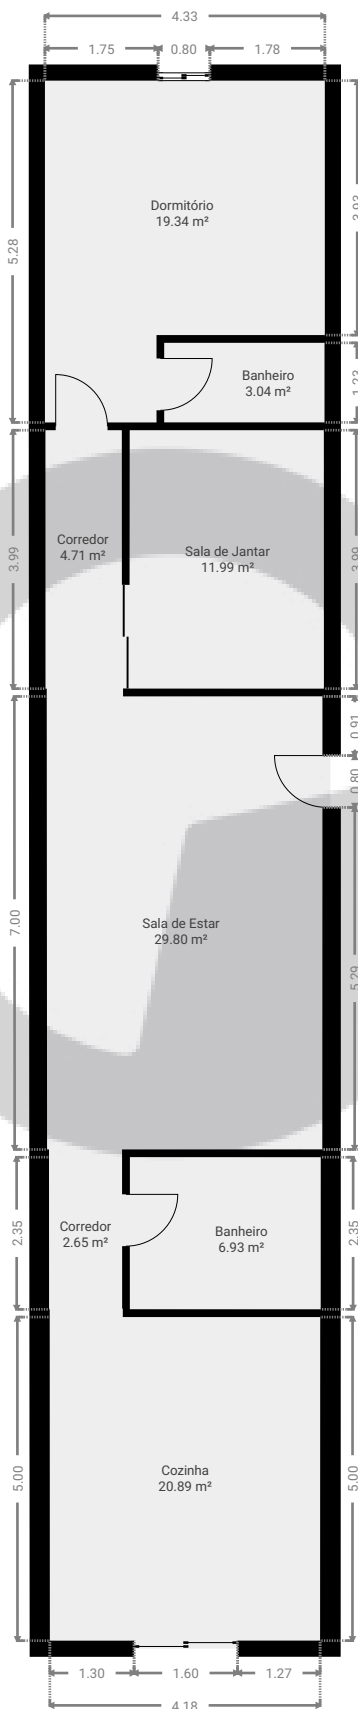

Projeto 461

Rua Treze de Maio, 423, 01327-000 São Paulo, SP, Brasil
PISOS: 1

▼ Andar Térreo

ESTA PLANTA É FORNECIDA SEM QUALQUER TIPO DE GARANTIA E PRECISÃO DE MEDIDAS.