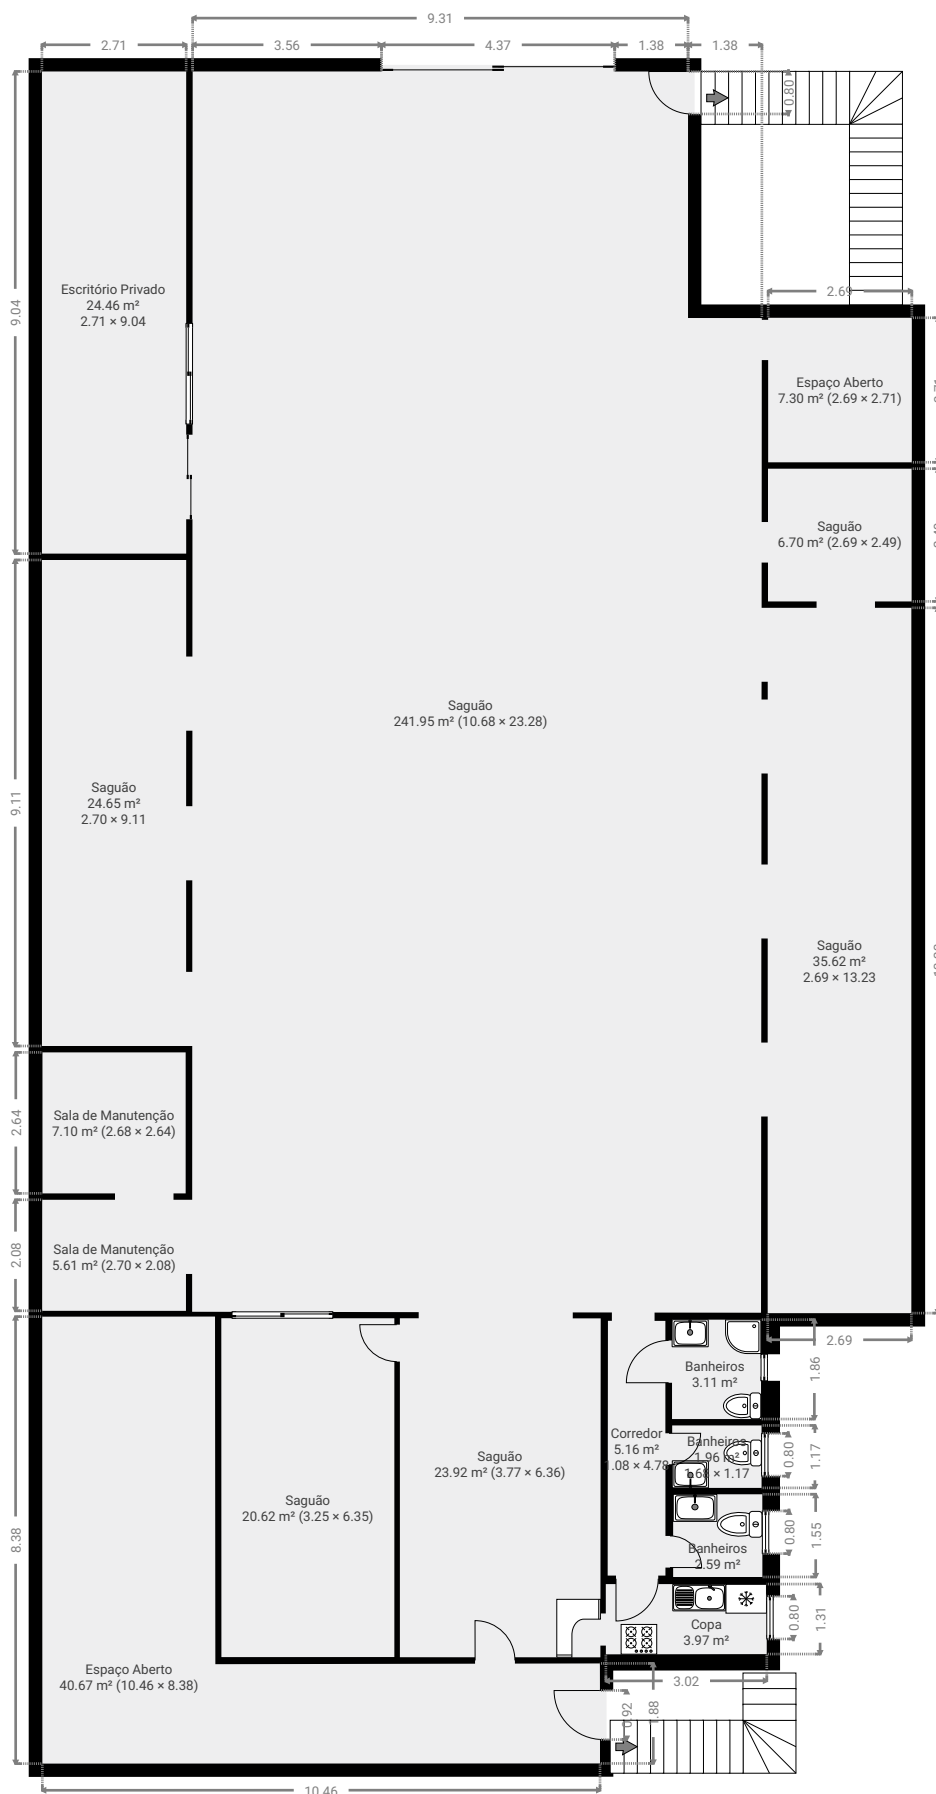

▼ Andar Térreo

ÁREA TOTAL: 455.26 m<sup>2</sup> • ÁREA DE MORADIA: 455.26 m<sup>2</sup> • QUARTOS: 16

▼ Cave

ÁREA TOTAL: 453.96 m<sup>2</sup> • ÁREA DE MORADIA: 29.83 m<sup>2</sup> • QUARTOS: 4

## ▼ 2<sup>a</sup> Cave

ÁREA TOTAL: 204.58 m<sup>2</sup> • ÁREA DE MORADIA: 204.58 m<sup>2</sup> • QUARTOS: 9