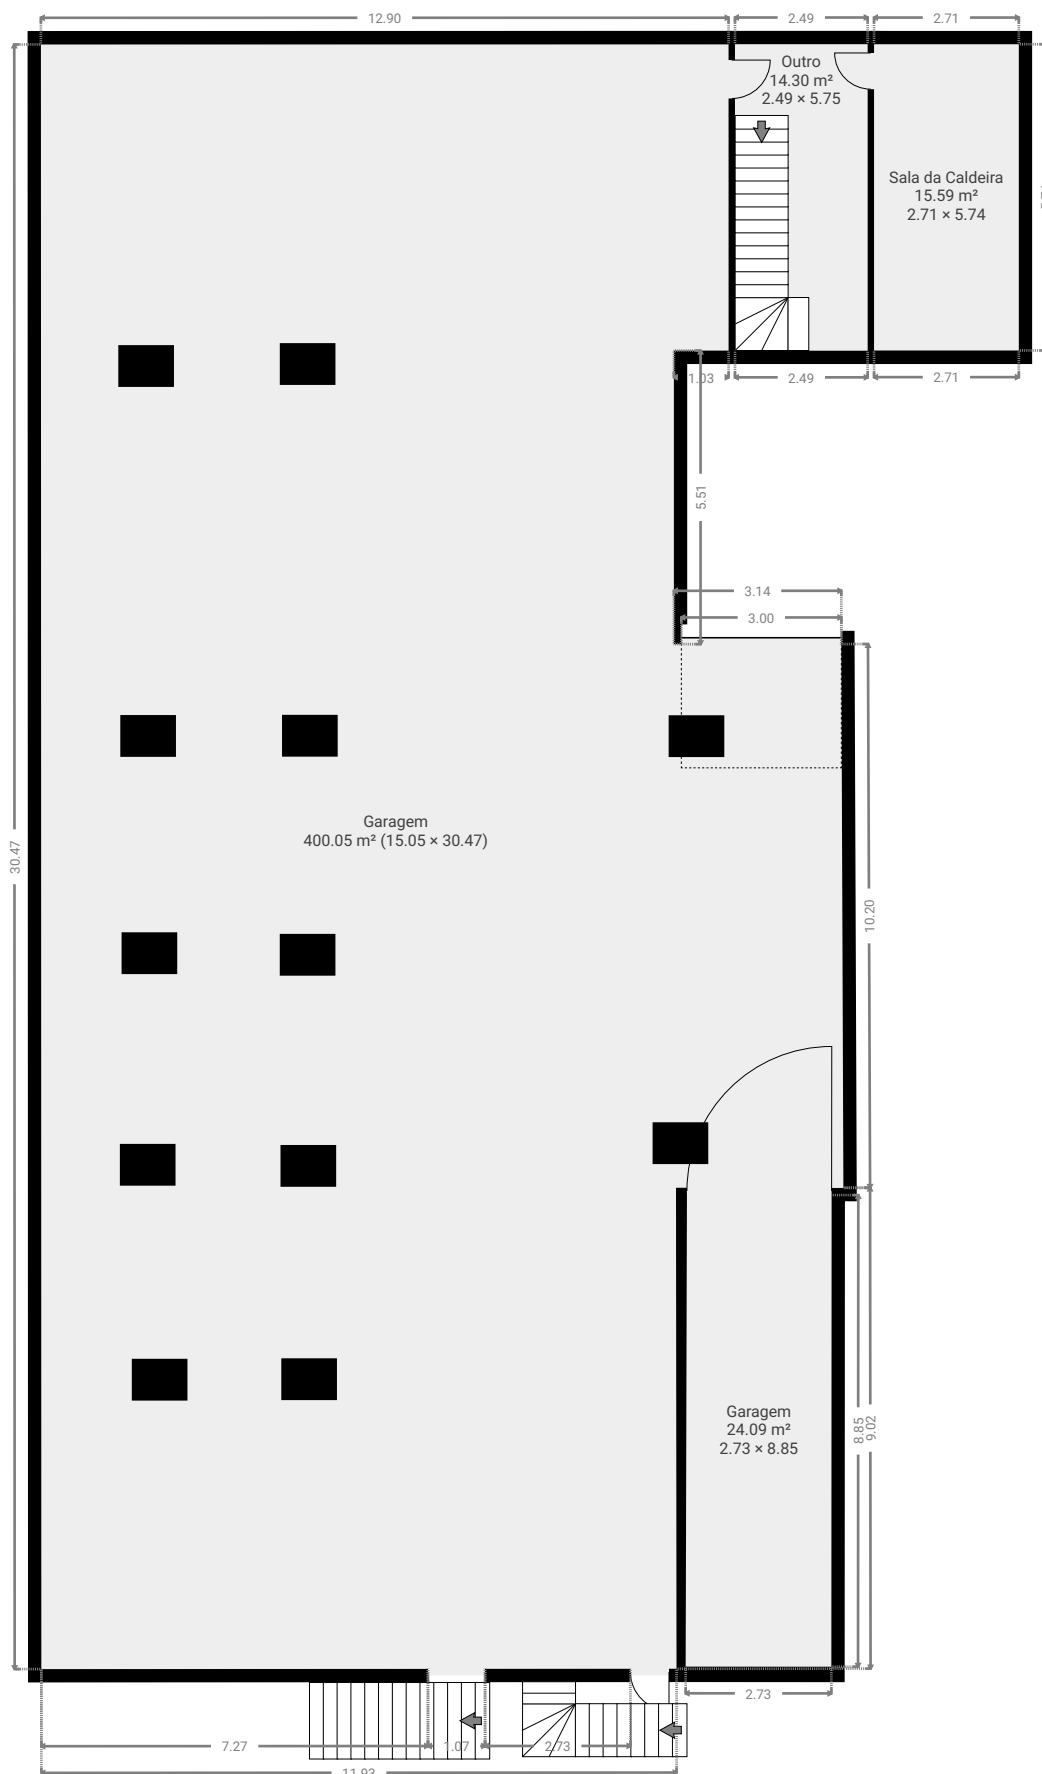

▼ Andar Térreo

ÁREA TOTAL: 455.26 m<sup>2</sup> • ÁREA DE MORADIA: 455.26 m<sup>2</sup> • QUARTOS: 16

▼ Cave

ÁREA TOTAL: 453.96 m<sup>2</sup> • ÁREA DE MORADIA: 29.83 m<sup>2</sup> • QUARTOS: 4

## ▼ 2<sup>a</sup> Cave

ÁREA TOTAL: 204.58 m<sup>2</sup> • ÁREA DE MORADIA: 204.58 m<sup>2</sup> • QUARTOS: 9