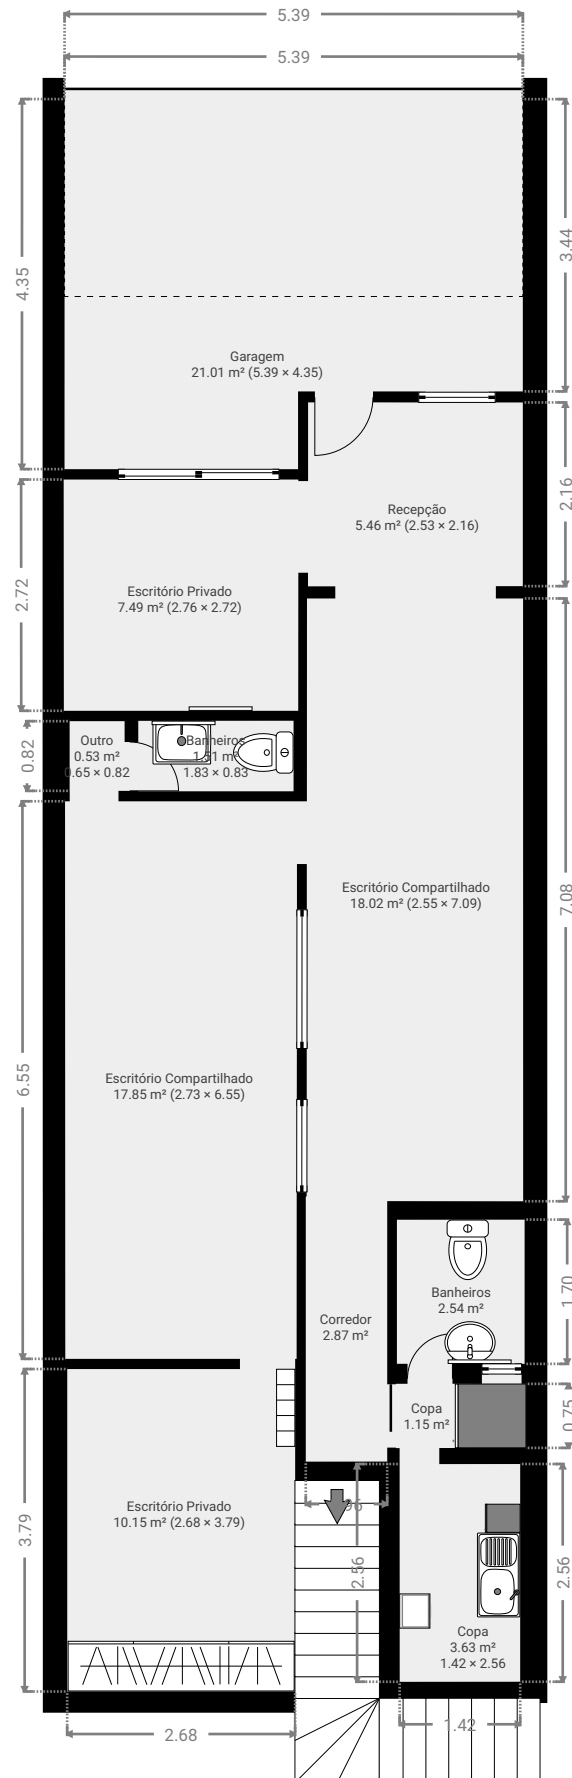

▼ Andar Térreo

ÁREA TOTAL: 92.15 m² • ÁREA DE MORADIA: 71.13 m² • QUARTOS: 12

▼ 1º Piso

ÁREA TOTAL: 75.40 m² • ÁREA DE MORADIA: 75.40 m² • QUARTOS: 11