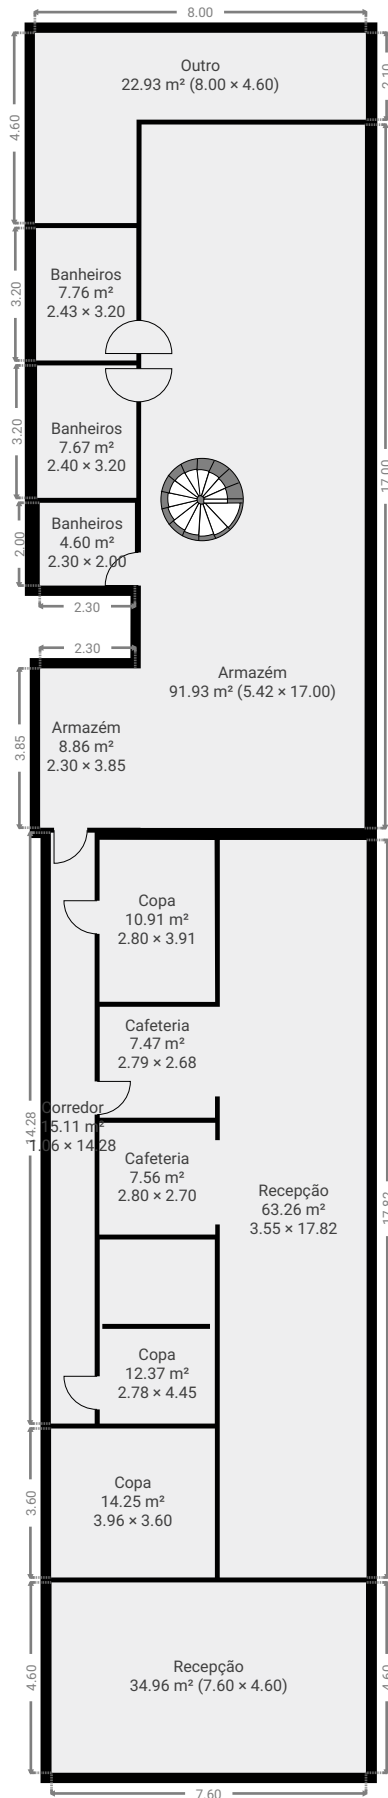

# Rua Quatá - 333

CRIADO EM  
2024-02-15

<b>Área total</b> 336.22 m <sup>2</sup>	<b>Pisos</b> 2	<b>Cômodos</b> 15	<b>Banheiro</b> 0
--	-------------------	----------------------	----------------------

▼ Andar Térreo

ÁREA TOTAL: 309.52 m<sup>2</sup> • ÁREA DE MORADIA: 309.52 m<sup>2</sup> • QUARTOS: 14

▼ 1º Piso

ÁREA TOTAL: 26.70 m<sup>2</sup> · ÁREA DE MORADIA: 26.70 m<sup>2</sup> · QUARTOS: 1