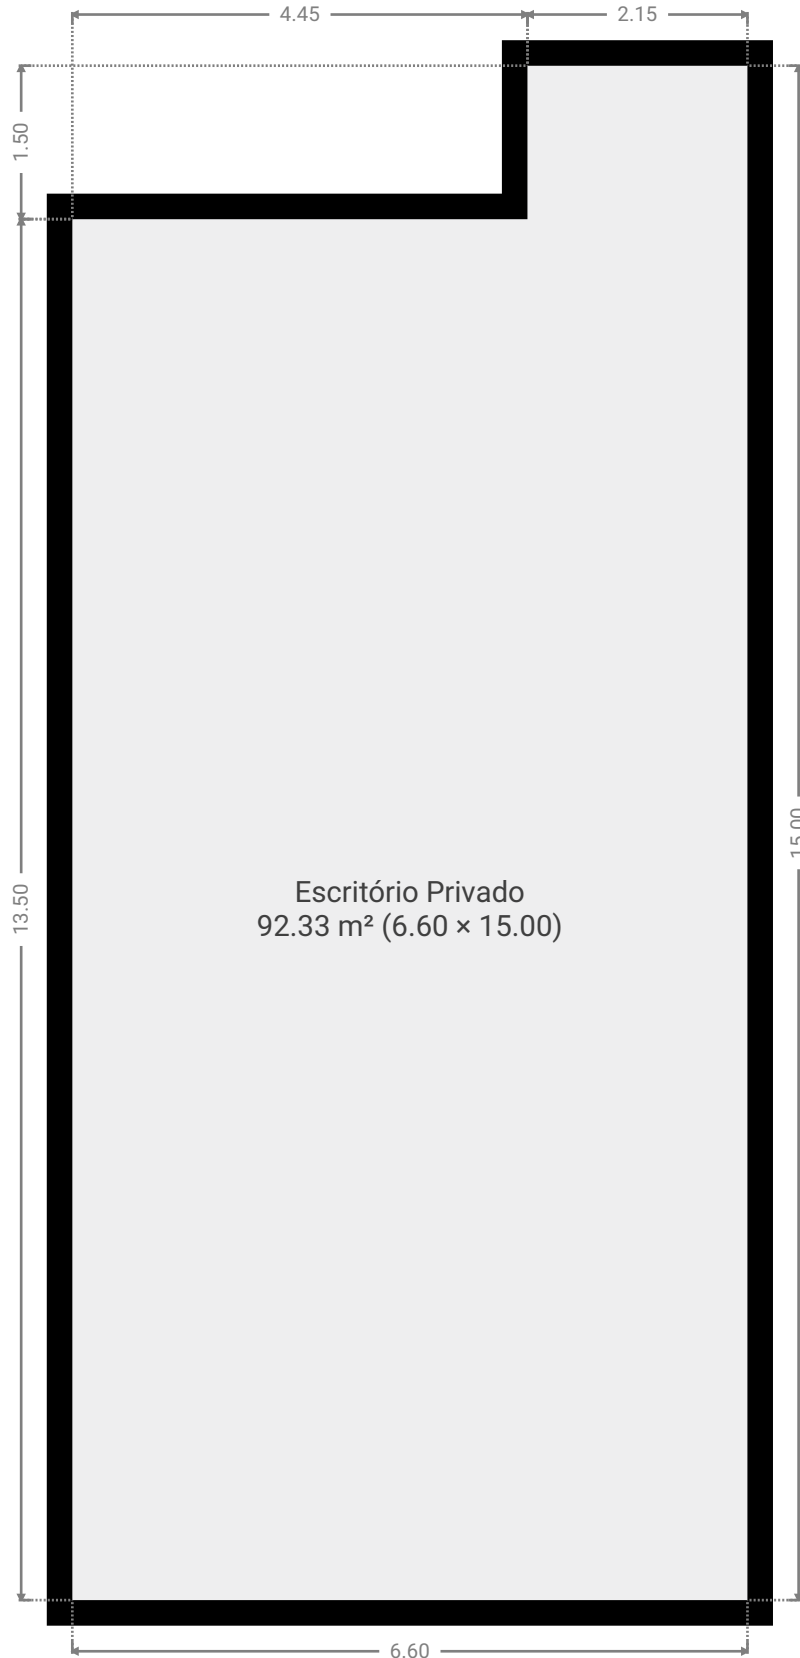

Projeto 1

CRIADO EM
2024-03-01

LOCALIZAÇÃO
Ibitirama
São Paulo
SP

Área total 92.31 m ²	Pisos 1	Cômodos 1	Sala de conferência 0
------------------------------------	------------	--------------	--------------------------

Projeto 1

Ibitirama, São Paulo, SP

ÁREA TOTAL: 92.31 m² · ÁREA DE MORADIA: 92.31 m² · PISOS: 1 · QUARTOS: 1

▼ Andar Térreo

ÁREA TOTAL: 92.31 m² · ÁREA DE MORADIA: 92.31 m² · QUARTOS: 1

Projeto 1

Ibitirama, São Paulo, SP

ÁREA TOTAL: 92.31 m² · ÁREA DE MORADIA: 92.31 m² · PISOS: 1 · QUARTOS: 1

▼ Escritório Privado Andar Térreo

LARGURA: 6.60 m · COMPRIMENTO: 15.00 m
ÁREA: 92.33 m² · PERÍMETRO: 43.20 m