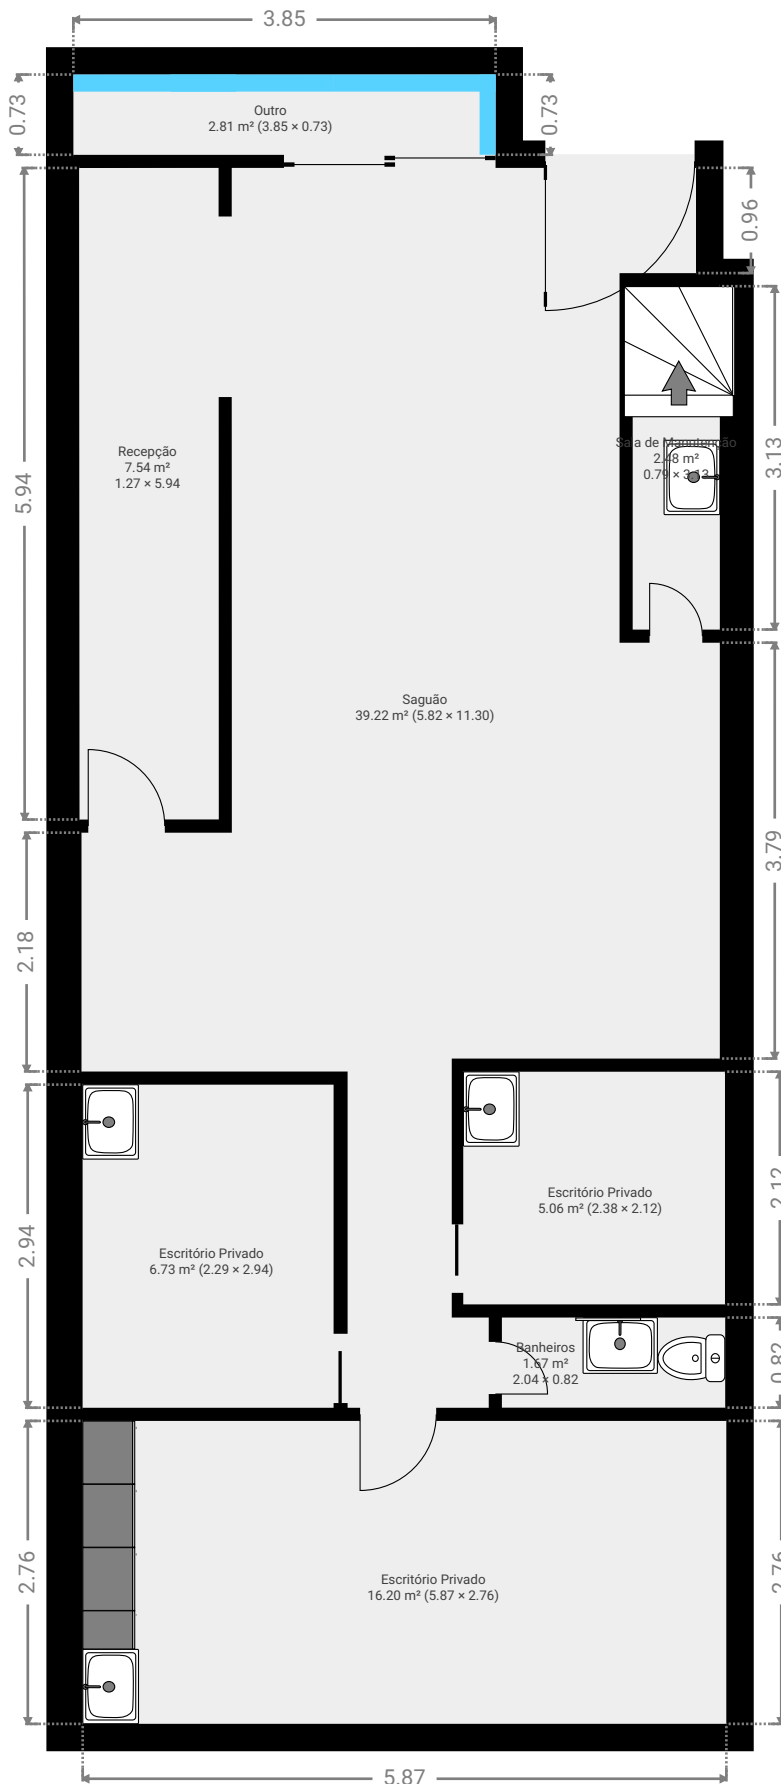

▼ Andar Térreo

ÁREA TOTAL: 81.66 m² • ÁREA DE MORADIA: 81.66 m² • QUARTOS: 8

▼ 1º Piso

ÁREA TOTAL: 73.30 m² • ÁREA DE MORADIA: 73.30 m² • QUARTOS: 12