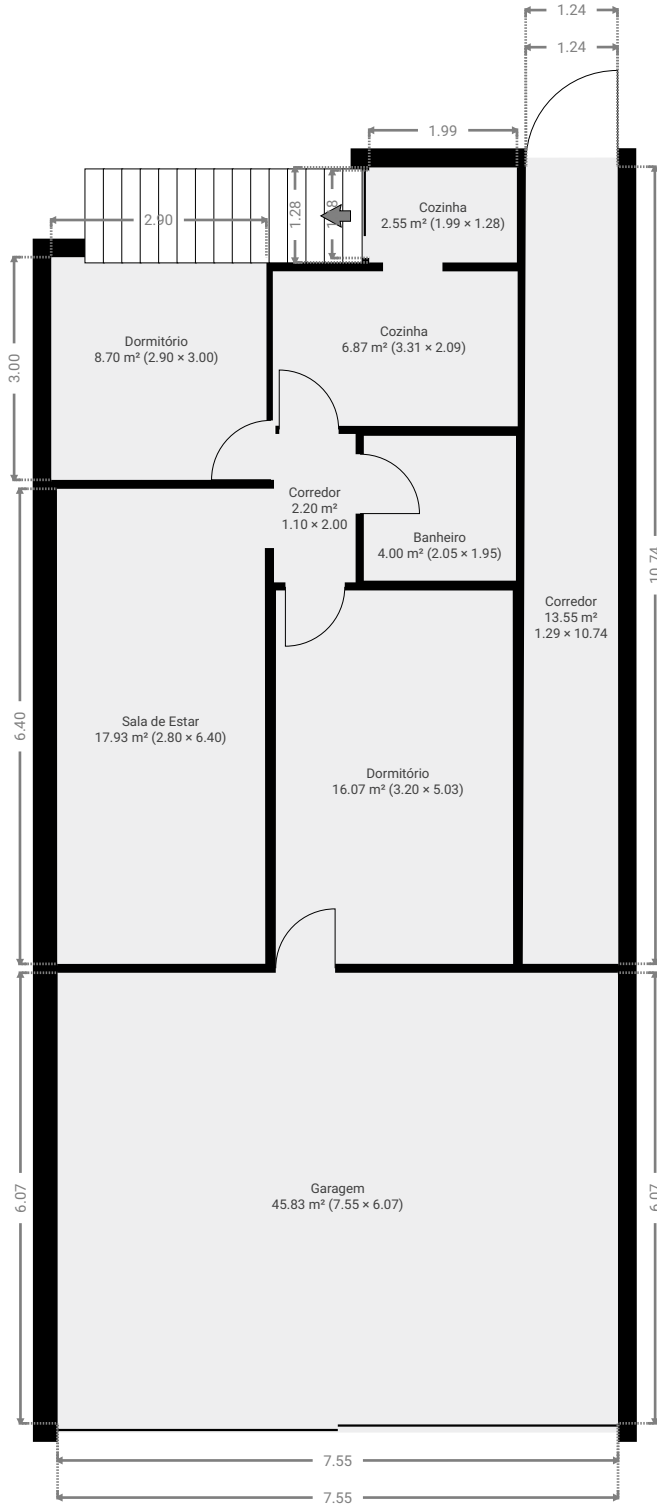

Rua dos Chanes - 520

CRIADO EM
2024-02-17

Área total 273.69 m ²	Pisos 2	Cômodos 18	Banheiros 3
--------------------------------------------	-------------------	----------------------	-----------------------

▼ Andar Térreo

ÁREA TOTAL: 117.63 m² • ÁREA DE MORADIA: 71.80 m² • QUARTOS: 9

▼ Cave

ÁREA TOTAL: 156.06 m² • ÁREA DE MORADIA: 156.06 m² • QUARTOS: 9