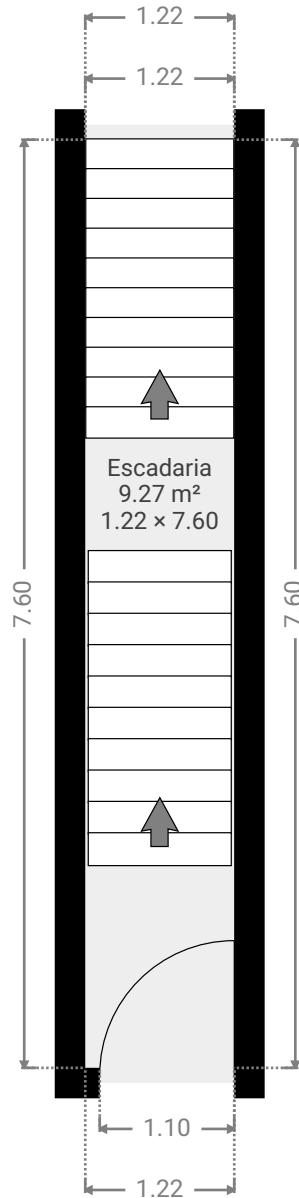

Avenida Iraí - 726 piso superior

CRIADO EM
2024-02-17

Área total 66.91 m ²	Pisos 2	Cômodos 6	Banheiro 0
---	-------------------	---------------------	----------------------

▼ Andar Térreo

ÁREA TOTAL: 9.27 m² · ÁREA DE MORADIA: 9.27 m² · QUARTOS: 1

▼ 1º Piso

ÁREA TOTAL: 57.64 m² · ÁREA DE MORADIA: 57.64 m² · QUARTOS: 5