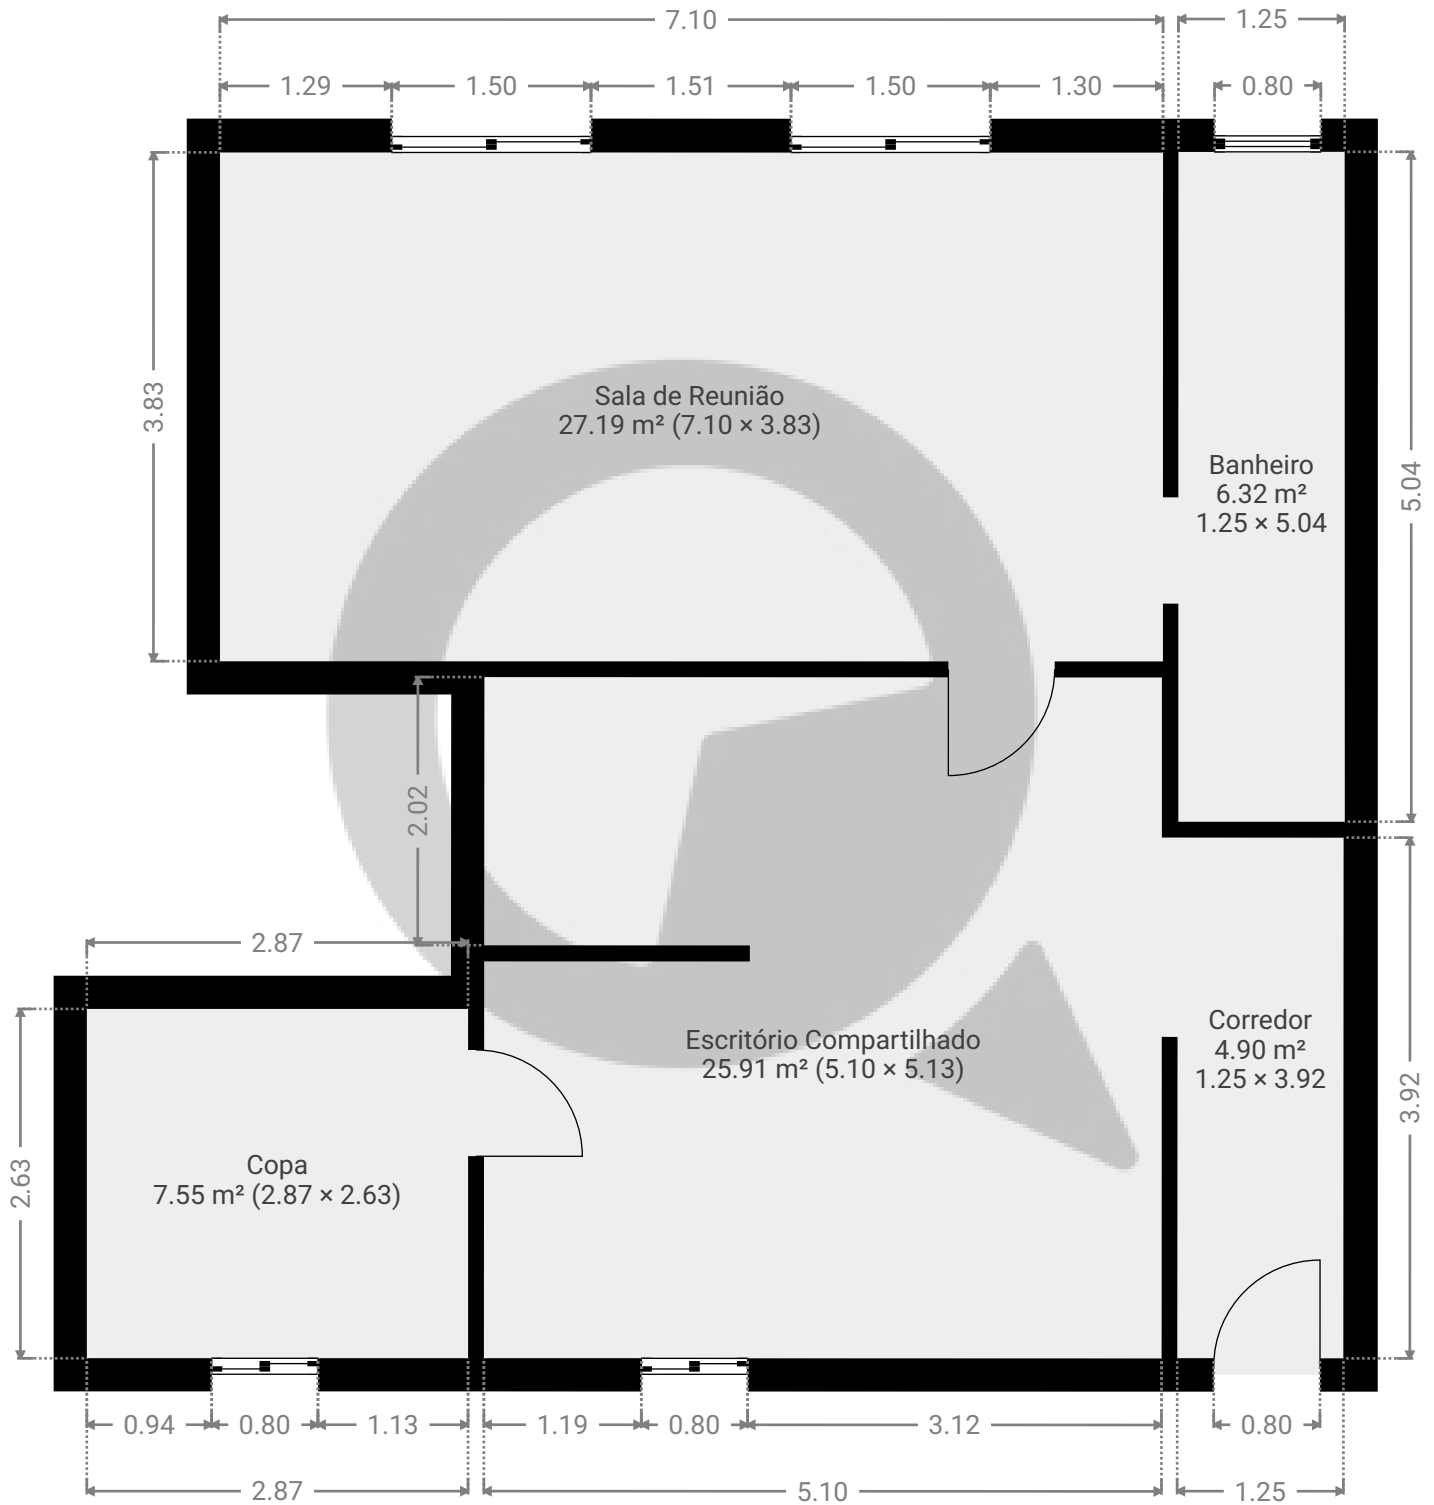

▼ 1º Piso

ÁREA TOTAL: 71.84 m² · ÁREA DE MORADIA: 71.84 m² · QUARTOS: 5

ESTA PLANTA É FORNECIDA SEM QUALQUER TIPO DE GARANTIA E PRECISÃO DE MEDIDAS.