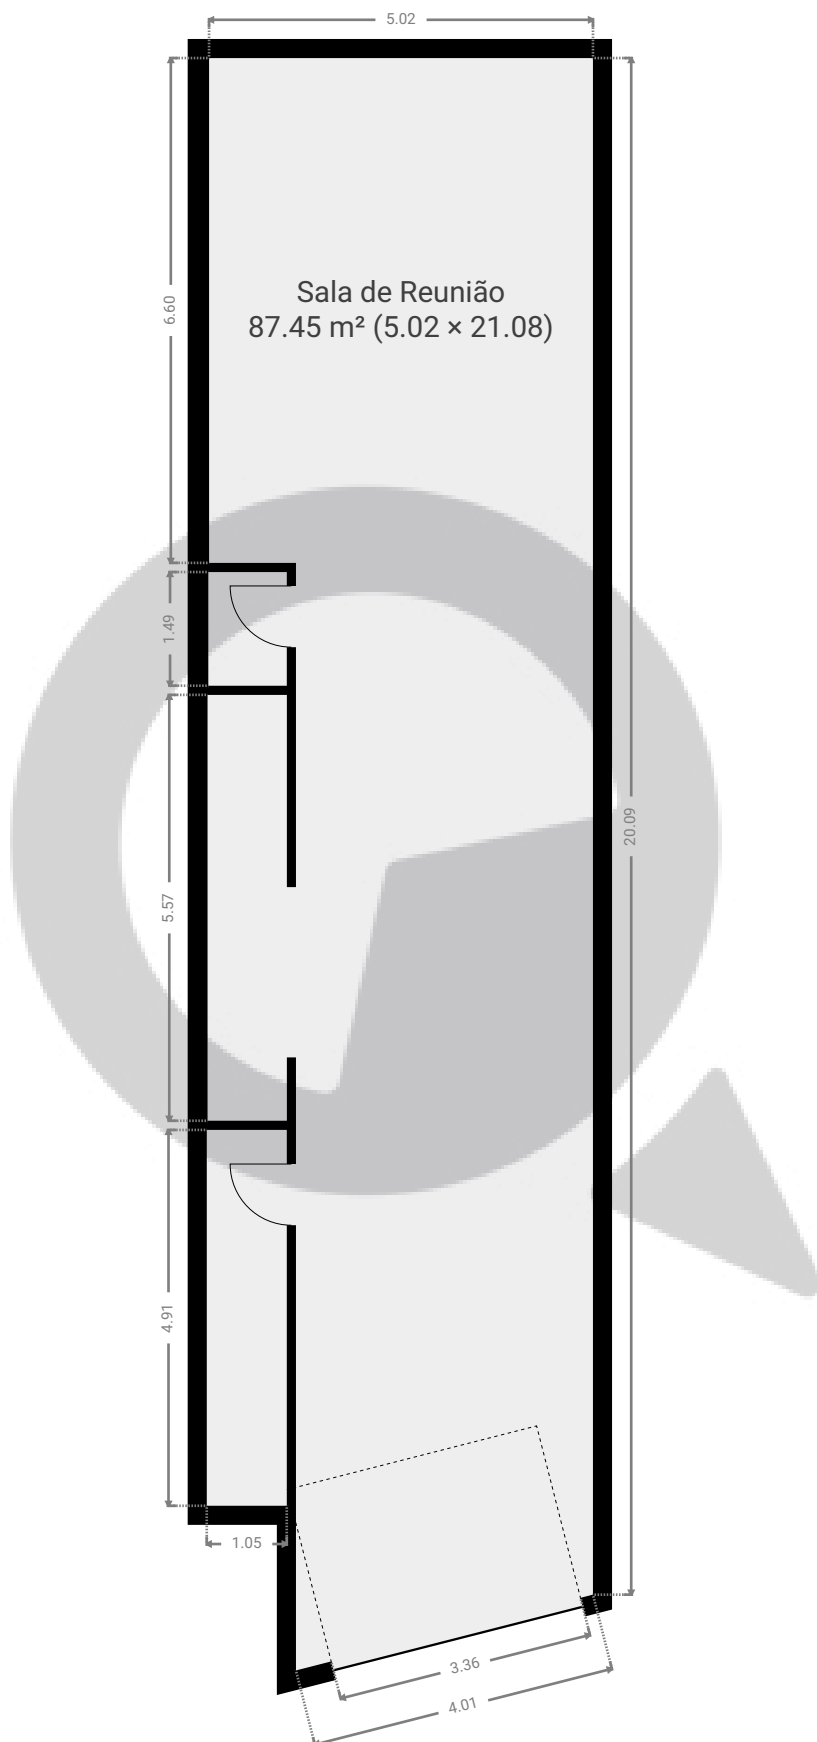

▼ Andar Térreo

ÁREA TOTAL: 99.86 m² • ÁREA DE MORADIA: 99.86 m² • CÔMODOS: 4

ESTA PLANTA É FORNECIDA SEM QUALQUER TIPO DE GARANTIA E PRECISÃO DE MEDIDAS.

Page 1/1