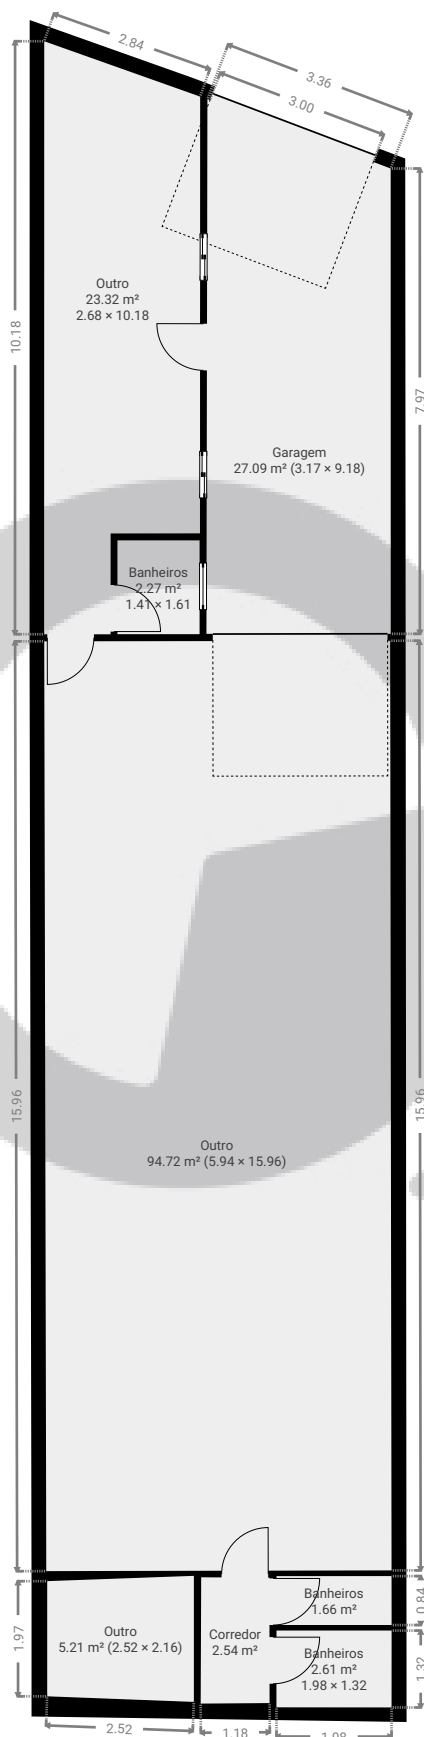

## ▼ Andar Térreo

ÁREA TOTAL: 159.37 m<sup>2</sup> · ÁREA DE MORADIA: 132.27 m<sup>2</sup> · CÔMODOS: 8

ESTA PLANTA É FORNECIDA SEM QUALQUER TIPO DE GARANTIA E PRECISÃO DE MEDIDAS.