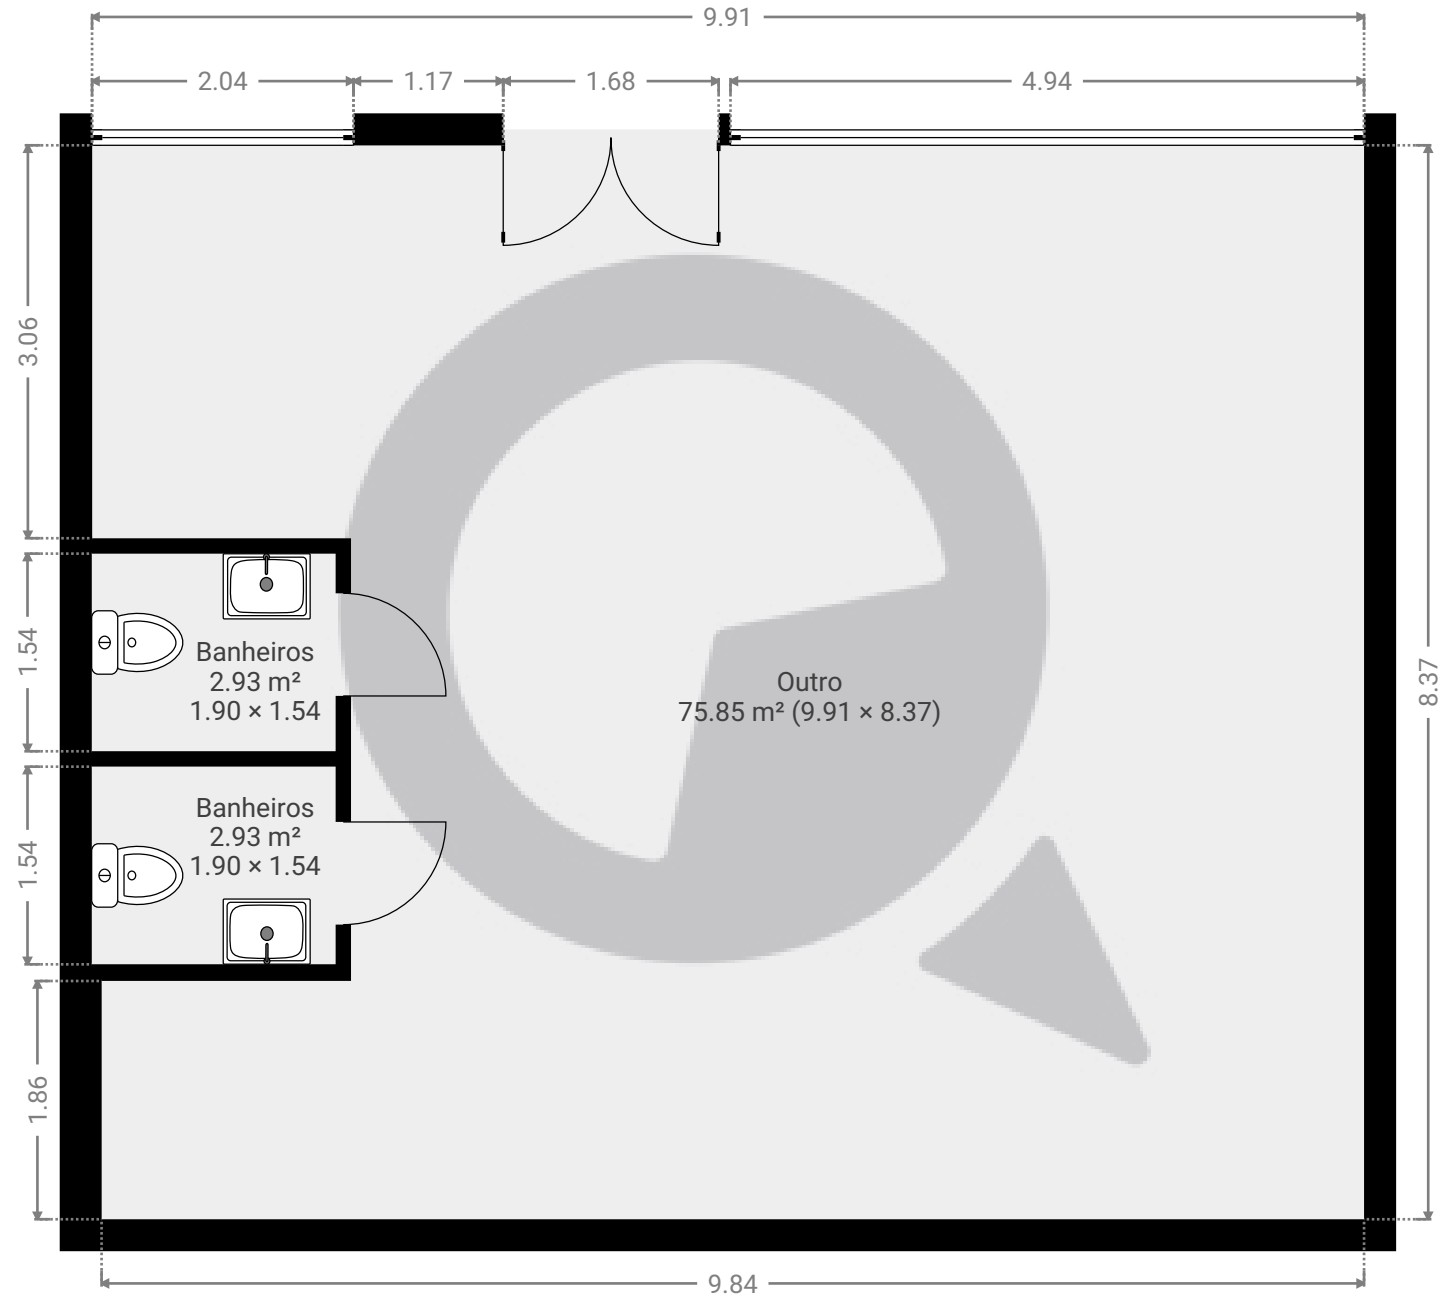

## ▼ Andar Térreo

ÁREA TOTAL: 81.68 m<sup>2</sup> • ÁREA DE MORADIA: 81.68 m<sup>2</sup> • CÔMODOS: 3

ESTA PLANTA É FORNECIDA SEM QUALQUER TIPO DE GARANTIA E PRECISÃO DE MEDIDAS.

0.0 0.5 1.0 1.5 2.0 2.5m