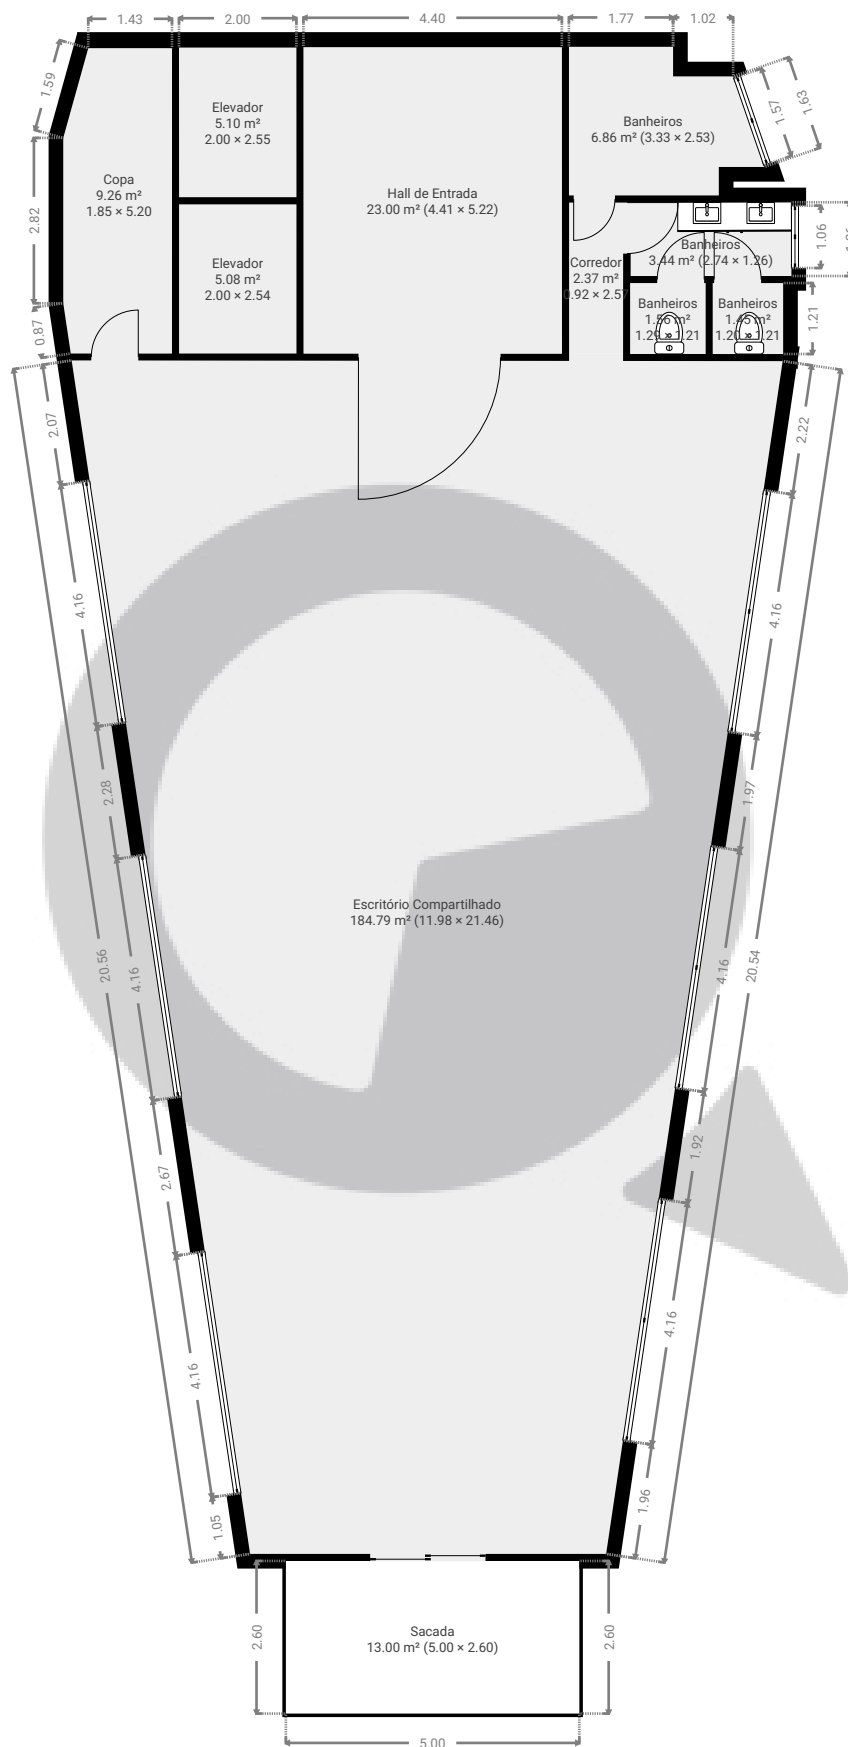

▼ 3º Piso

ÁREA TOTAL: 255.83 m² • ÁREA DE MORADIA: 242.83 m² • CÔMODOS: 10

ESTA PLANTA É FORNECIDA SEM QUALQUER TIPO DE GARANTIA E PRECISÃO DE MEDIDAS.