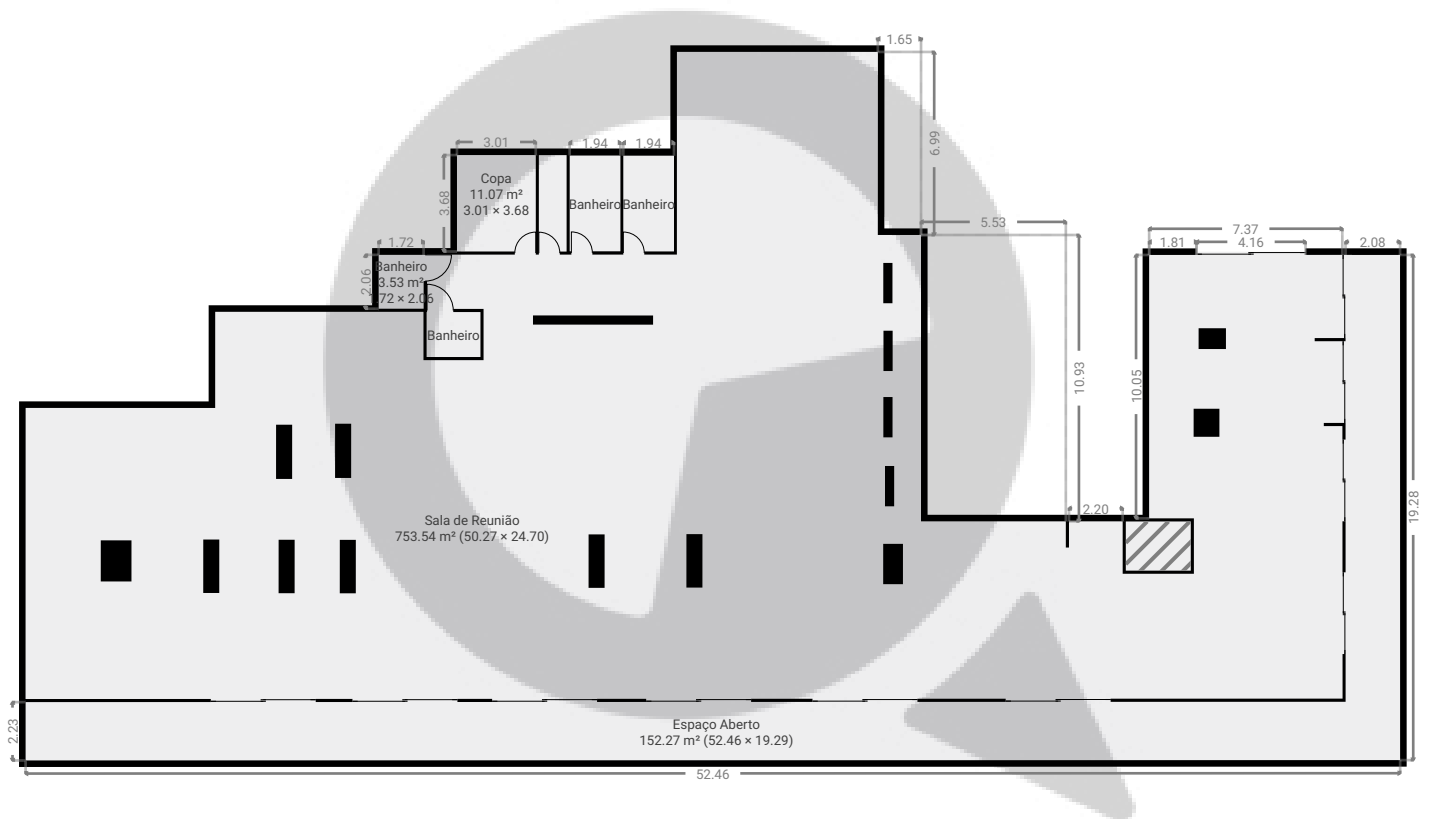

▼ 2º Piso

ÁREA TOTAL: 941.88 m² · ÁREA DE MORADIA: 941.88 m² · CÔMODOS: 8

ESTA PLANTA É FORNECIDA SEM QUALQUER TIPO DE GARANTIA E PRECISÃO DE MEDIDAS.

0 4 8 12m
1:289
Page 1/1