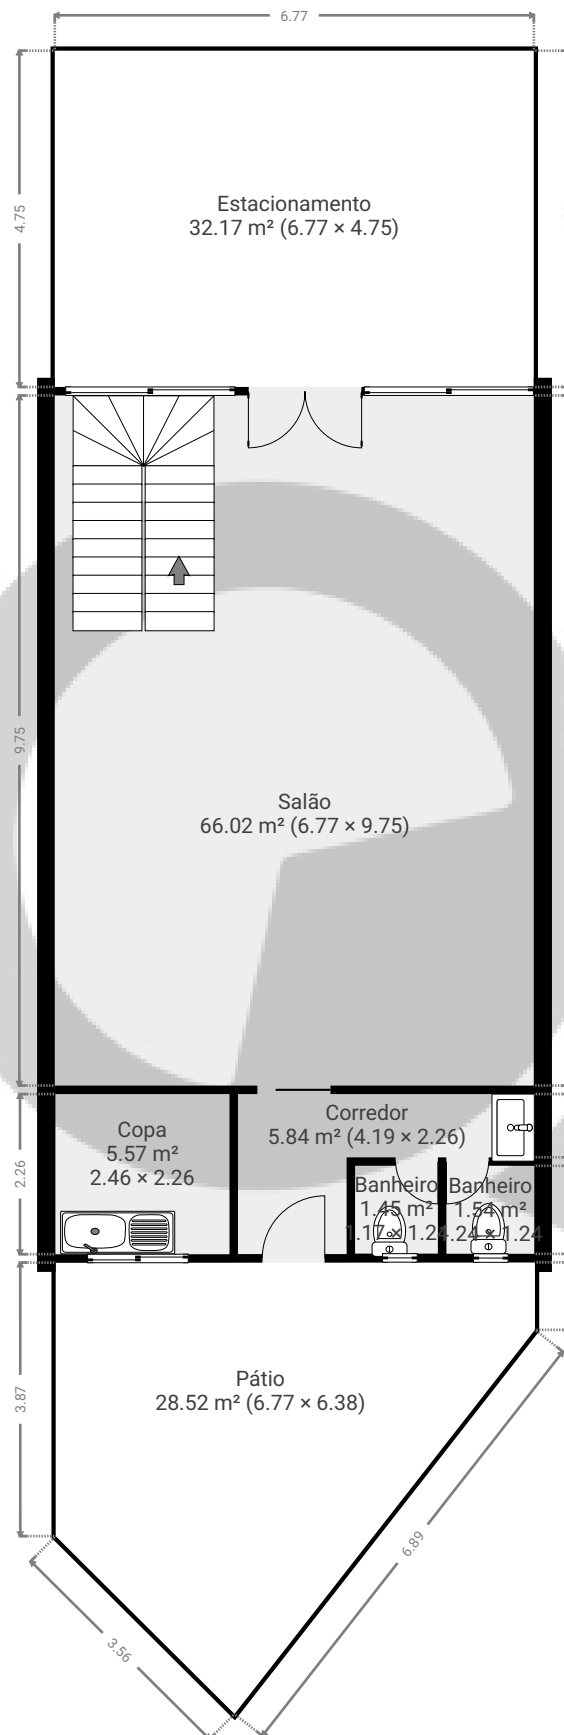

▼ Andar Térreo

ÁREA TOTAL: 141.10 m² • ÁREA DE MORADIA: 80.42 m² • CÔMODOS: 5

ESTA PLANTA É FORNECIDA SEM QUALQUER TIPO DE GARANTIA E PRECISÃO DE MEDIDAS.

1:107
Page 1/2

▼ 1º Piso

ÁREA TOTAL: 62.97 m² · ÁREA DE MORADIA: 62.97 m² · CÔMODOS: 2

ESTA PLANTA É FORNECIDA SEM QUALQUER TIPO DE GARANTIA E PRECISÃO DE MEDIDAS.