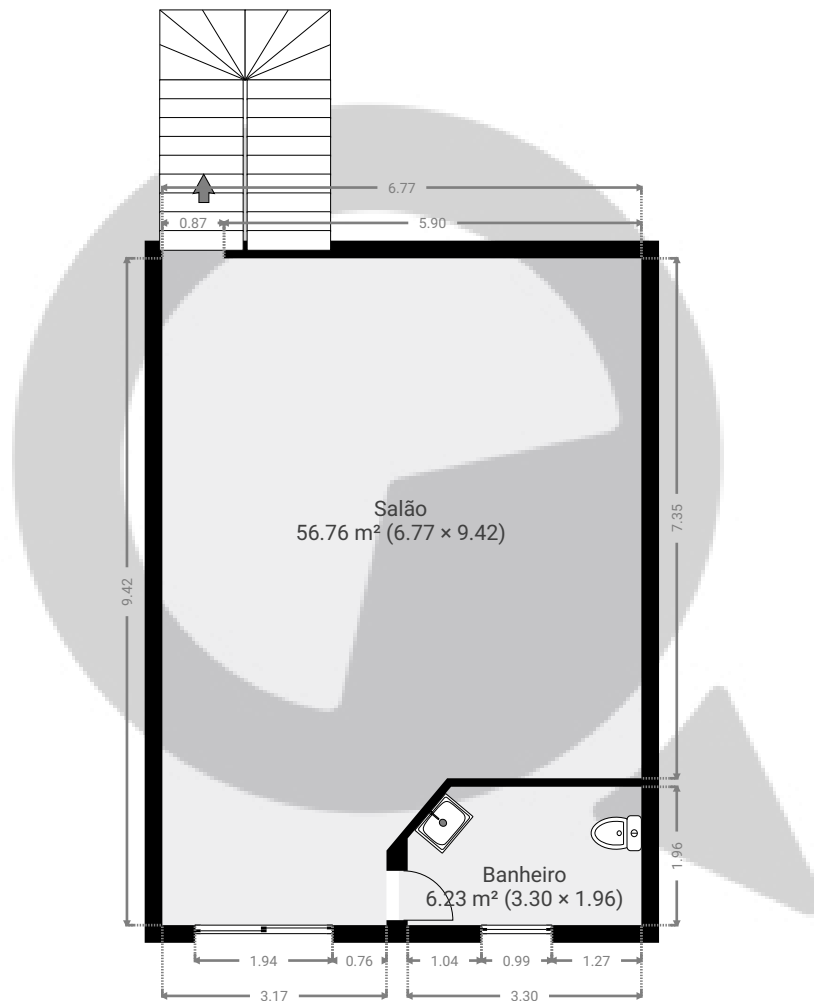

▼ Andar Térreo

ÁREA TOTAL: 141.10 m² • ÁREA DE MORADIA: 80.42 m² • CÔMODOS: 5

ESTA PLANTA É FORNECIDA SEM QUALQUER TIPO DE GARANTIA E PRECISÃO DE MEDIDAS.

1:107
Page 1/2

▼ 1º Piso

ÁREA TOTAL: 62.97 m² · ÁREA DE MORADIA: 62.97 m² · CÔMODOS: 2